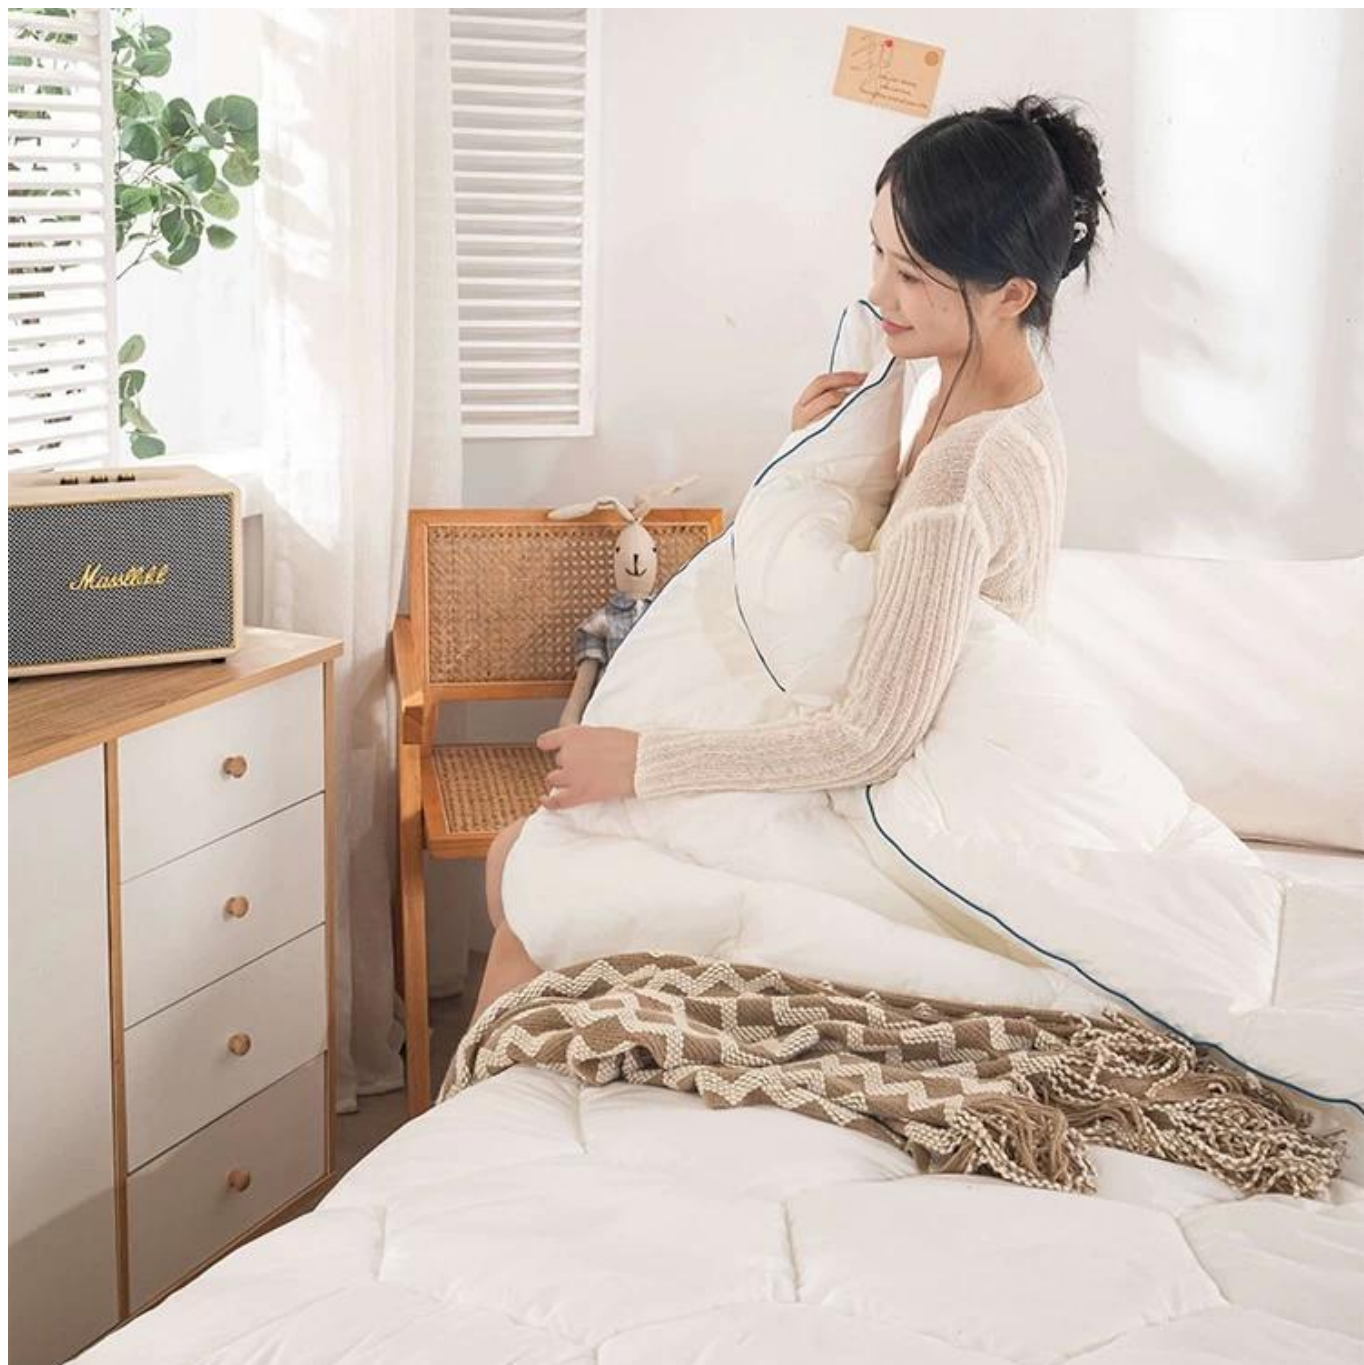

المعزي استشعار سحابة العسل

تجاهل الشعور الثقيل من المعزي ، وتجلب لك شعور خفيف ورقيق الهواء ،
ودافئ و

، لا جسم الضغط

لتخفيف الضغط عن النوم

[!يمكن تخصيص حجم آخر ، يرجى الاتصال بنا](#)

Production Size Specification			
Regular	Single	150x200 cm	150x200 cm (Antibacterial & Anti-Mite)
	Single XL	180x220 cm	180x200 cm (Antibacterial & Anti-Mite)
	Double XL	200x230 cm	200x230 cm (Antibacterial & Anti-Mite)
American			
American	Twin	173x218 cm (68"x86")	
	Full/Queen	218x218 cm (86"x86")	
	King	254x229 cm (100"x90")	
Europe			
Europe	Cot	120x150 cm (47"x59")	
	Single	140x200 cm (55"x79")	
	Double	200x200 cm (79"x79")	
	King	225x220 cm (89"x87")	
	Super King	260x220 cm (102"x87")	
Australia			
Australia	Single	140x200 cm	
	Double	180x200 cm	
	Queen	210x210 cm	
	King	240x210 cm	