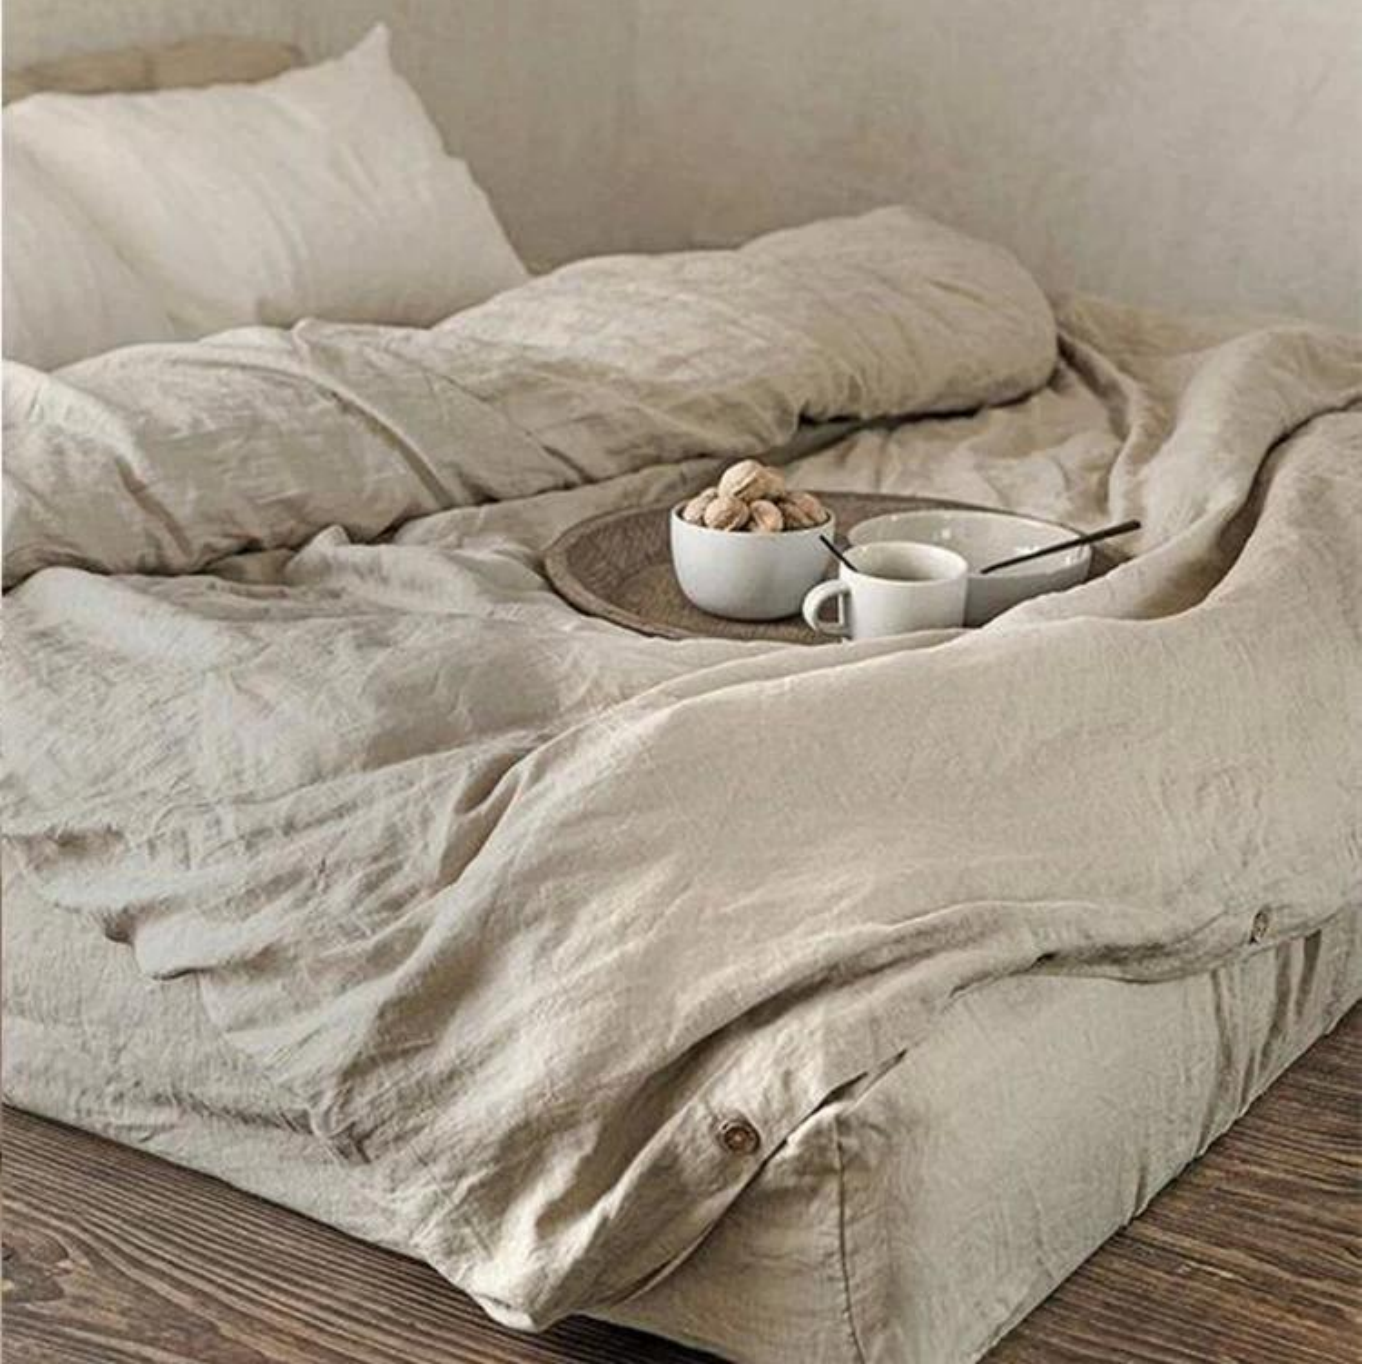

مجموعة ملاءة سرير من الكتان للتبريد

[!يمكن تخصيص حجم آخر ، يرجى الاتصال بنا](#)