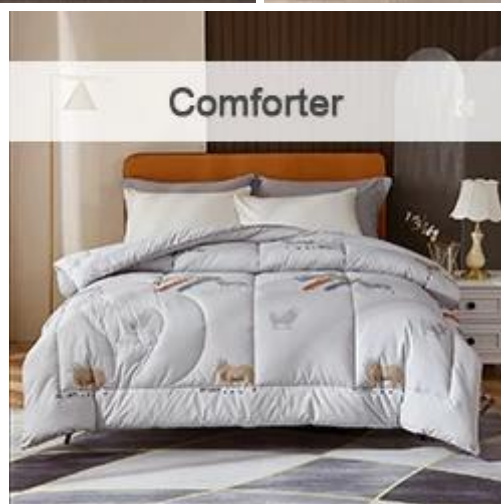

Q5: Was ist das MOQ?

MOQ ist ein Stück. Ein Stück ist versandfertig.

Verwandte Bettwarenprodukte