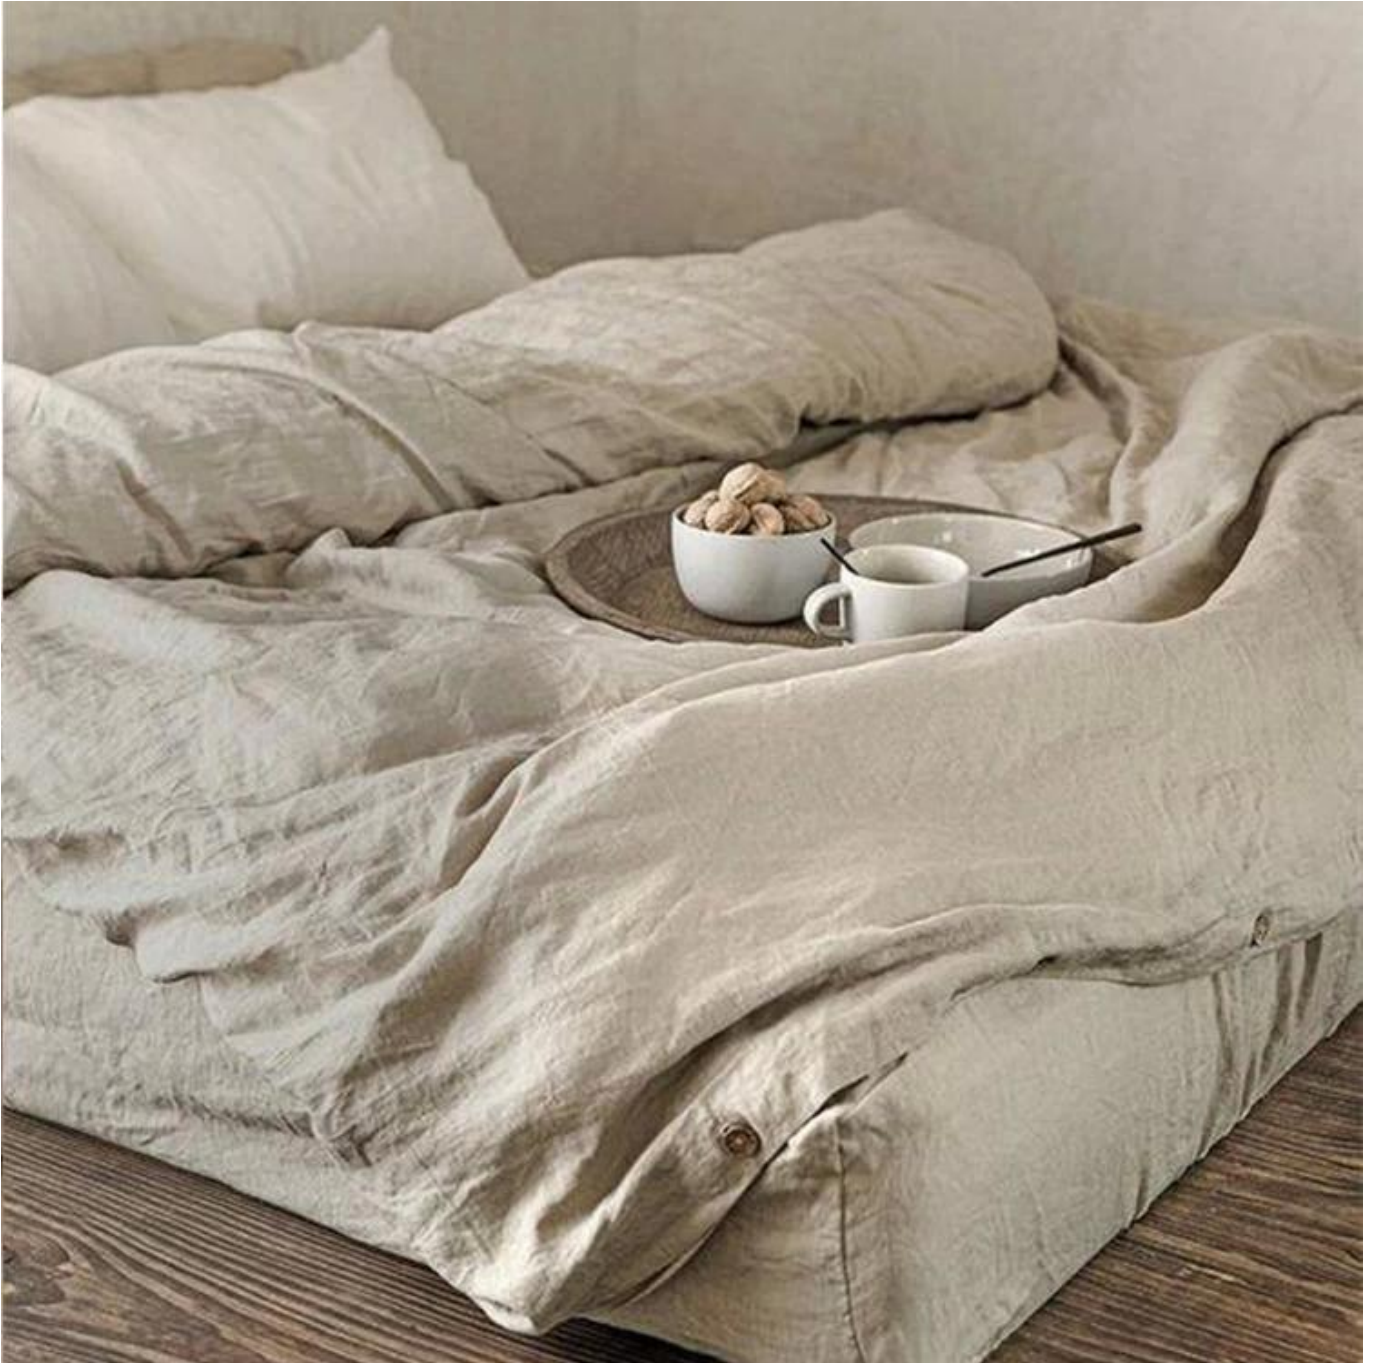

[PFLEGE-ANLEITUNG] Separat kalt in der Maschine waschen. Sanfter Kreislauf. Nicht bleichen. Trocknen bei niedriger Temperatur. Bügeln bei schwacher Hitze, falls erforderlich. Reinige chemisch nicht.

[PERSONALISIERTE ANPASSUNG] Bitte wenden Sie sich bei Fragen oder individuellen Anforderungen für alle Produkte an uns.

Kühlendes Bettwäsche-Set aus Leinen

[Andere Größe kann angepasst werden, bitte kontaktieren Sie uns!](#)