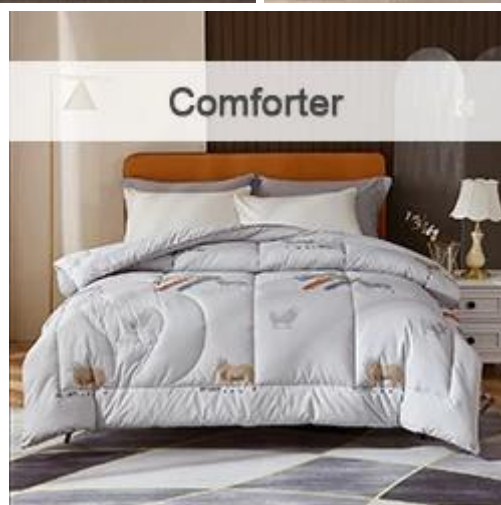

Verwandte Bettwarenprodukte

[Bitte kontaktieren Sie uns für weitere Bettwaren!](#)