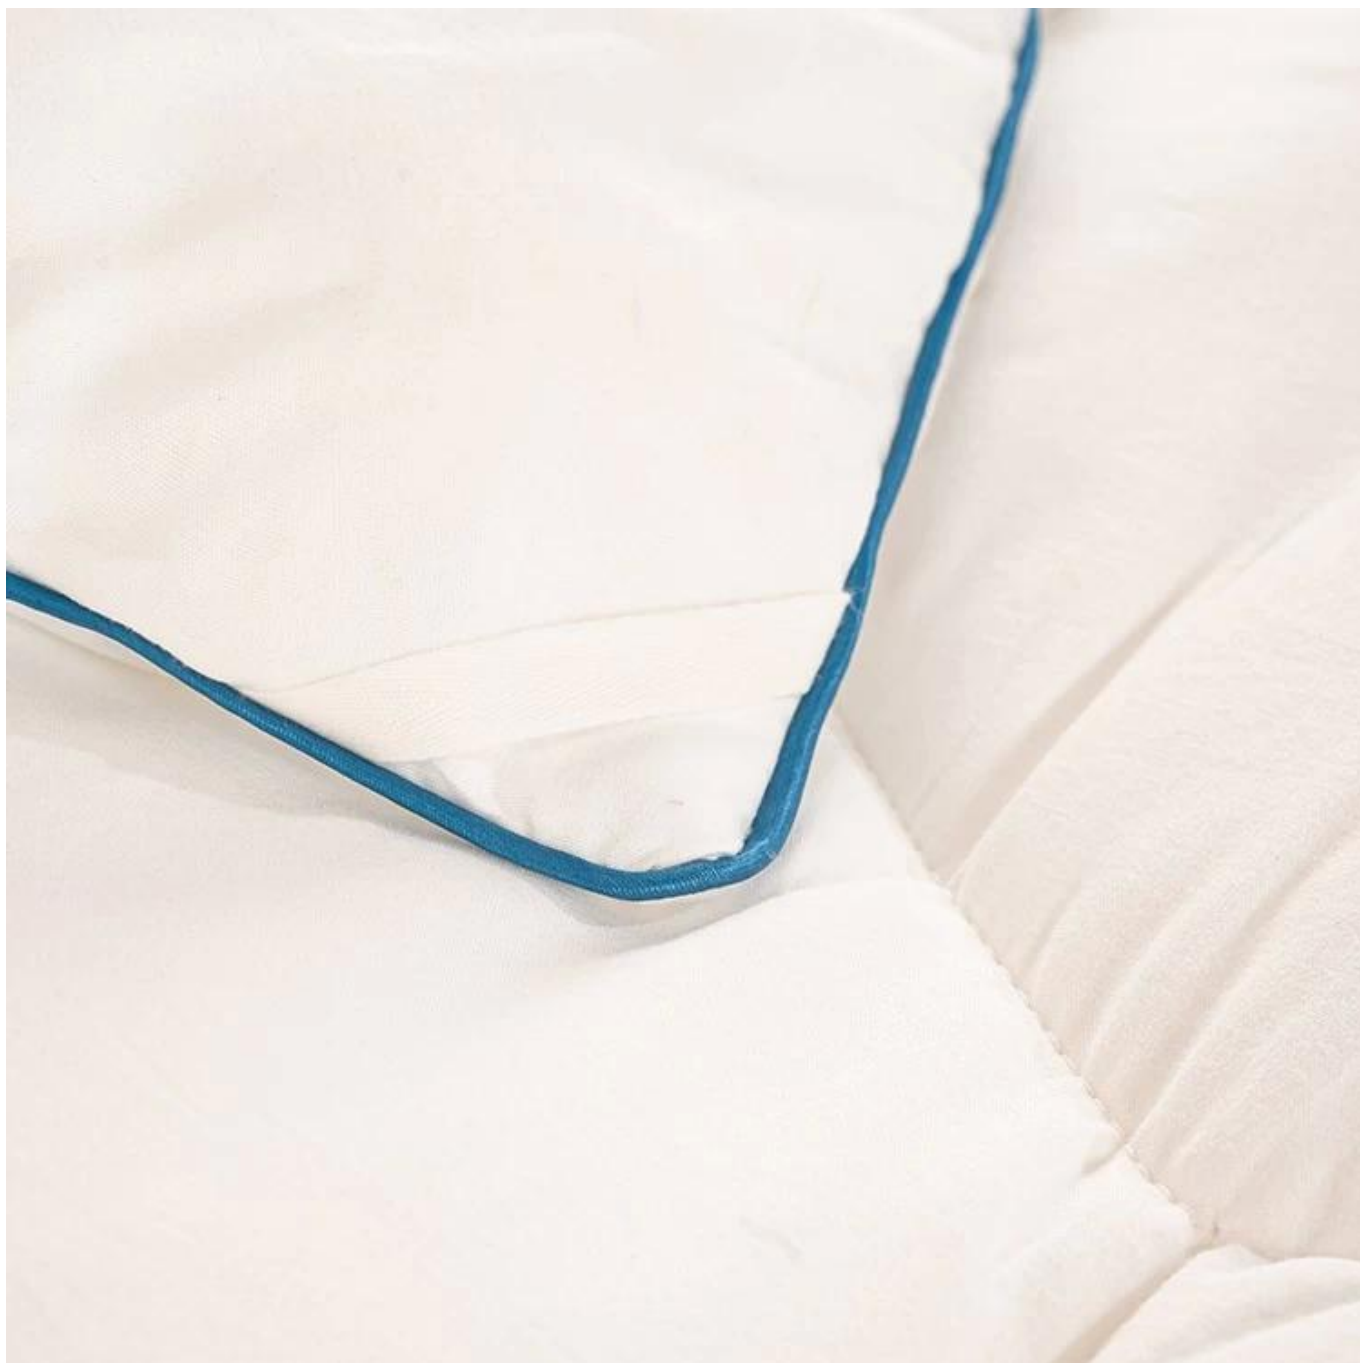

Verpackung & Versand von OEM Komfortable Haushaltswarme Bettdecke
Hersteller Cloud Like Feeling China Bettdecke

**Wenn Sie spezielle Anforderungen an die Verpackung haben,
kontaktieren Sie uns bitte!**