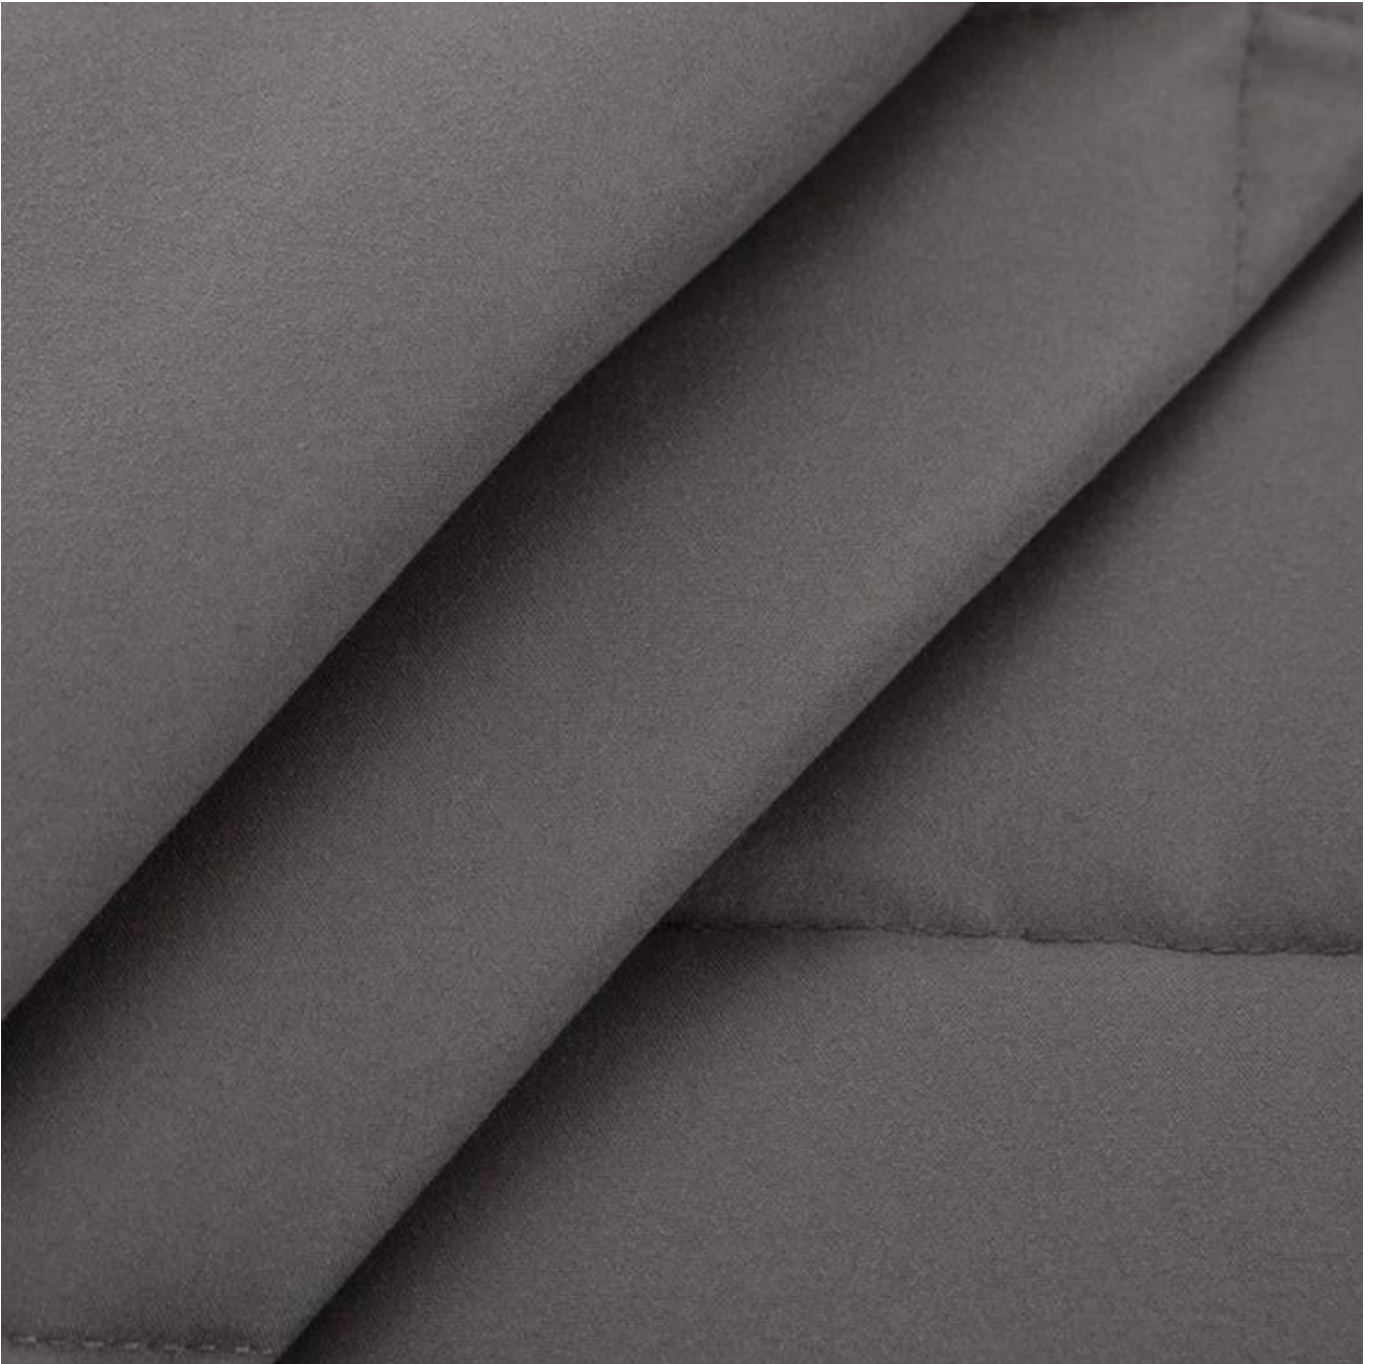

Schöne Bindung für eine angenehmere Haptik