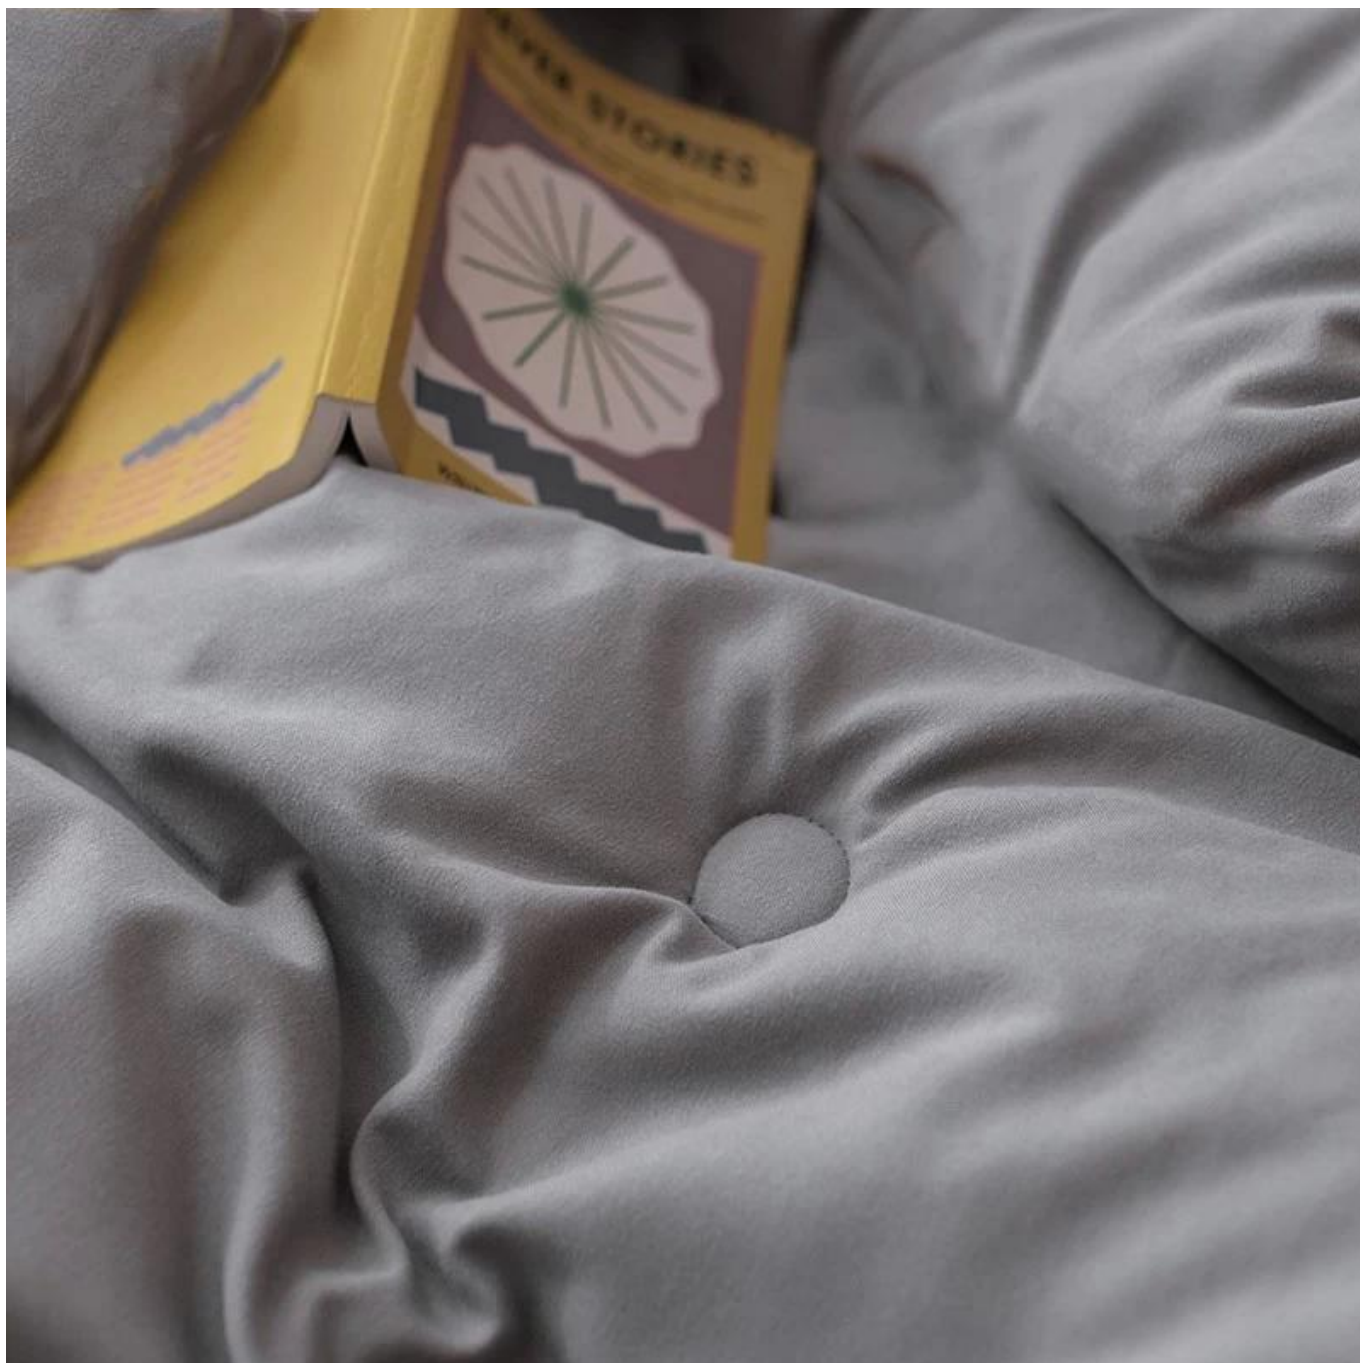

Embalaje y envío de edredón de 200x230 cm con núcleo de calor pequeño
Fabricante de edredón de cama OEM transpirable para todas las
estaciones

Si tiene algún requisito especial para el embalaje, ¡contáctenos!