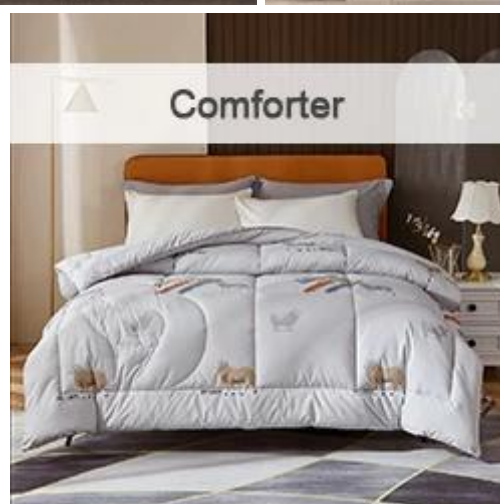

P5: ¿Cuál es el MOQ?

MOQ es una pieza. Una pieza está lista para enviar.

Productos de ropa de cama relacionados