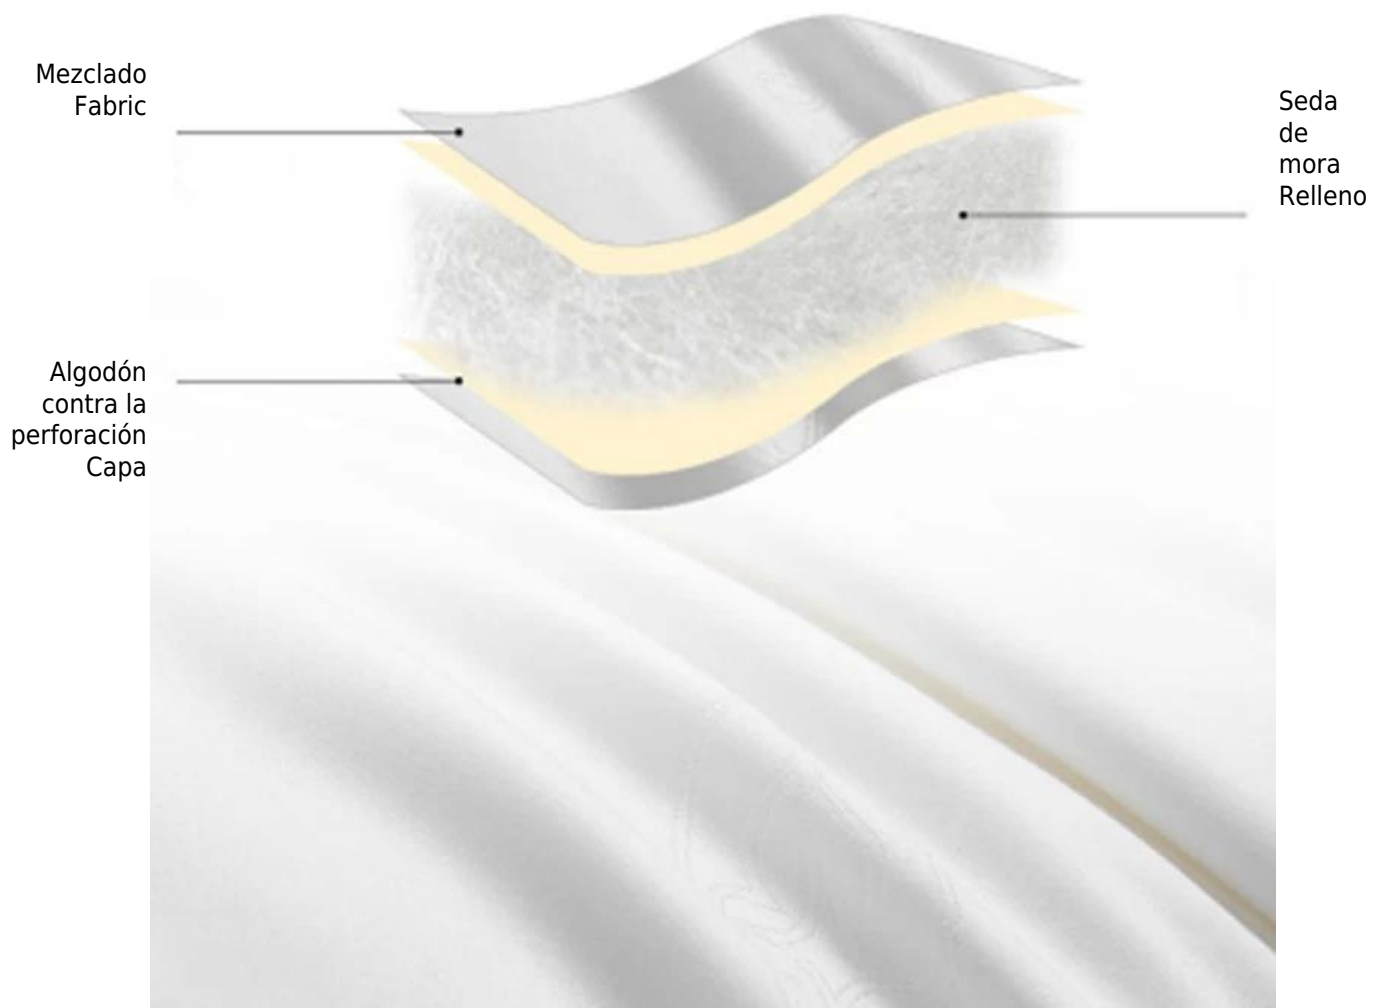

### **Ajuste de temperatura inteligente y sueño cómodo**

**Puede reducir la conductividad térmica cuando hace frío y puede mejorar la tasa de eliminación de calor cuando hace calor.**

**Mantenga la temperatura en la colcha adecuada.**

**Seda antitaladro de tejido de doble capa**

**Acolchado exquisito: no solo es hermoso y generoso, sino que también previene eficazmente el desplazamiento del núcleo interno**

**Tela jacquard: la tela jacquard de algodón puro se siente suave, brillante, con una textura ligera tridimensional de lujo**

**Control de temperatura cómodo de la carga ligera de la piel,  
ajuste de seda ligero, suave, fino como uno**