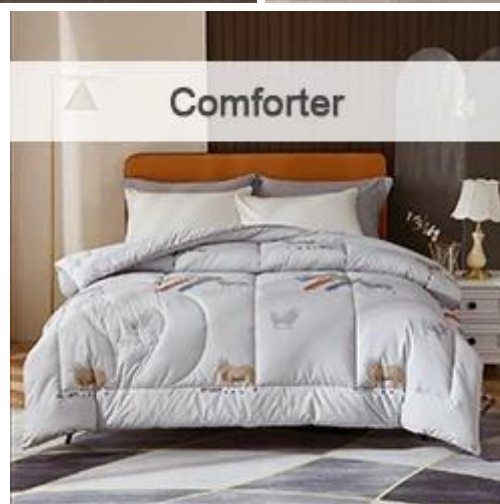

P5: ¿Cuál es el MOQ?

MOQ es una pieza. Una pieza está lista para enviar.

Productos de ropa de cama relacionados