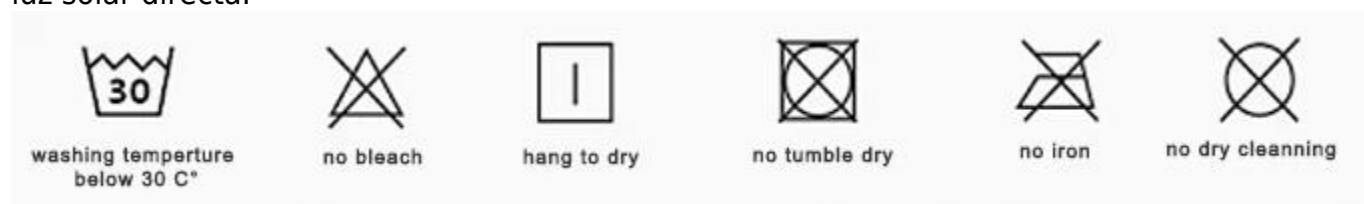

[TODAS LAS TEMPORADAS] En primavera o verano, los edredones no solo pueden mantenerse calientes, sino también livianos y sin estrés, brindándole una calidez elegante. En otoño o invierno, puedes usarlo con ropa de cama. Según la temporada, se puede utilizar como edredón, colcha o cobertor.

[REGALO PERFECTO] Como un gran regalo para su familia o amigos en ocasiones especiales, cumpleaños o Navidad. Todos merecen los juegos de edredones más elegantes y cómodos, que le brinden una experiencia de sueño cómoda.

[FÁCIL DE CUIDAR, USAR Y SUPER DURADERO]

1. Es lavable a máquina. Se recomienda usar el modo suave cuando se lava a máquina. Los colores oscuros y claros se separan y se lavan por separado de otras telas;
2. La temperatura de lavado no debe exceder los 30 °C, se recomienda usar detergente neutro para evitar un remojo prolongado;
3. No frote ni frote con fuerza, y evite la fricción con objetos afilados durante el uso;
4. No se deshidrate fuertemente ni se seque, cuelgue para secar, extiéndalo cuando se seque, lo que puede reducir adecuadamente las arrugas y también se puede planchar a baja temperatura con una plancha;
5. No lo exponga al sol, manténgalo limpio y ordenado durante el almacenamiento y evite la luz solar directa.

[PERSONALIZACIÓN PERSONALIZADA] Comuníquese con nosotros con cualquier pregunta o requisitos personalizados para todos los productos.

Edredón de verano Tencel refrescante Vitality Mint