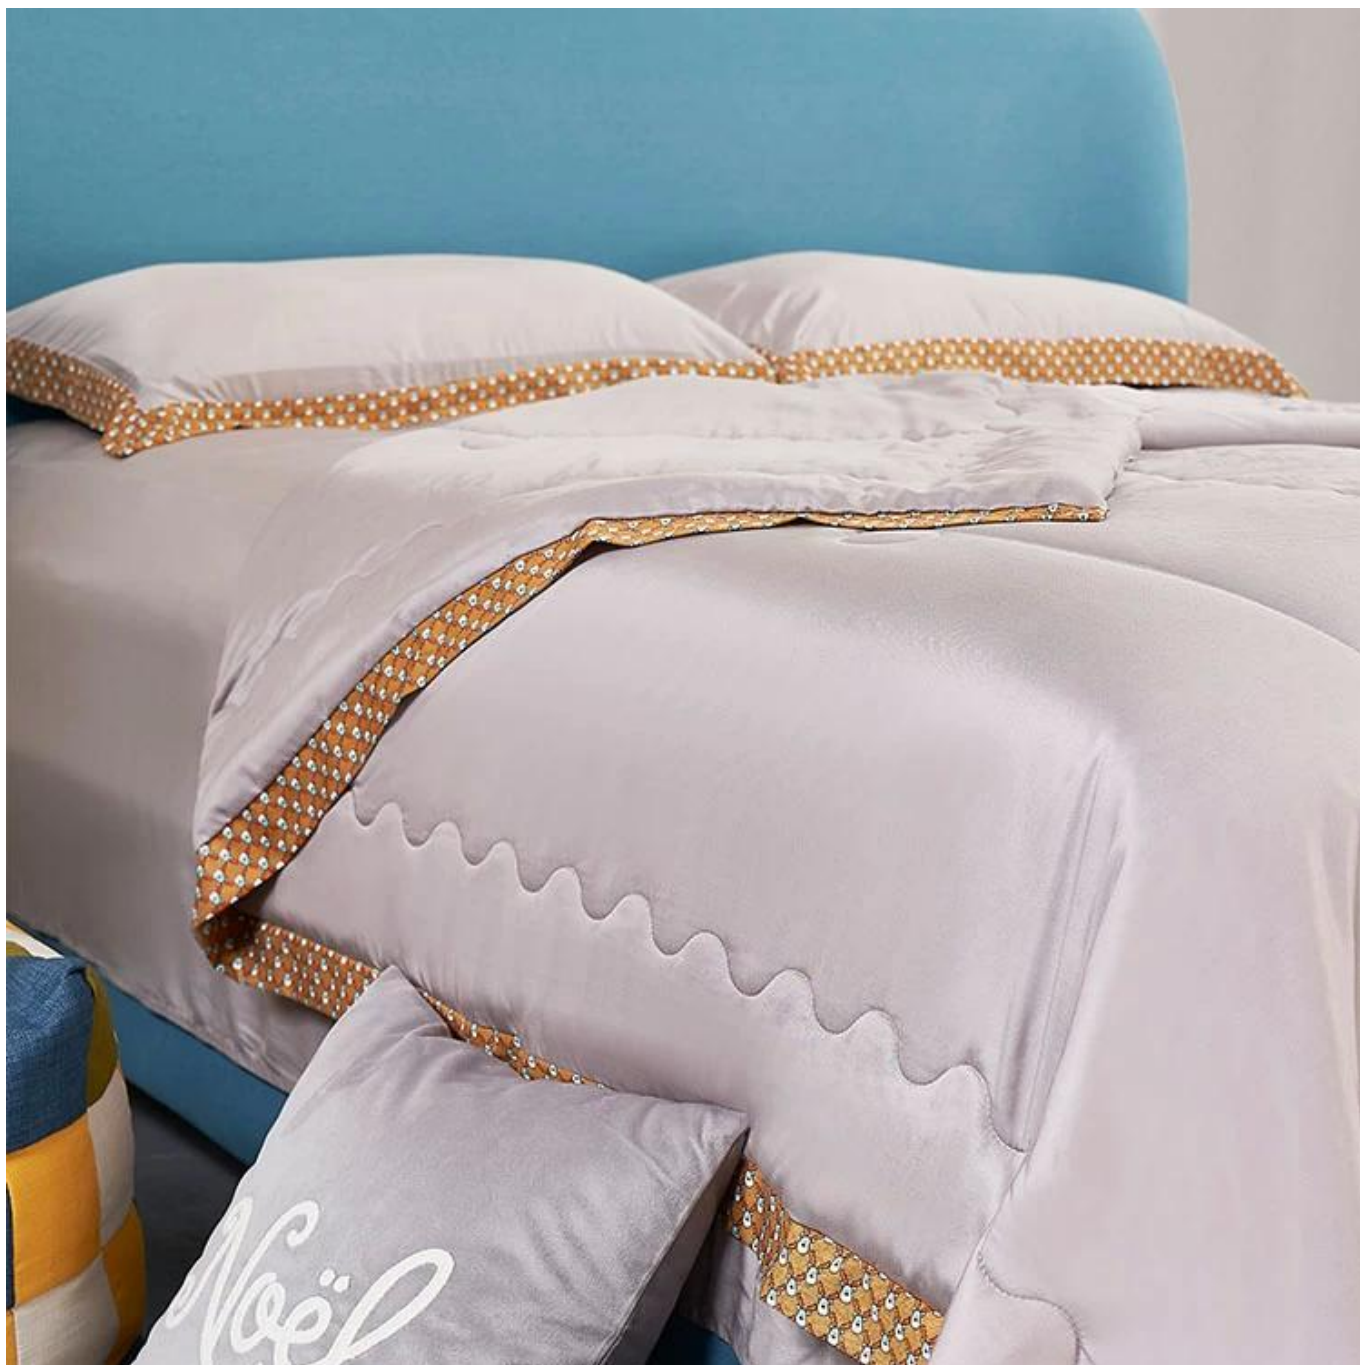

Se pueden personalizar otros tamaños, ¡contáctenos!