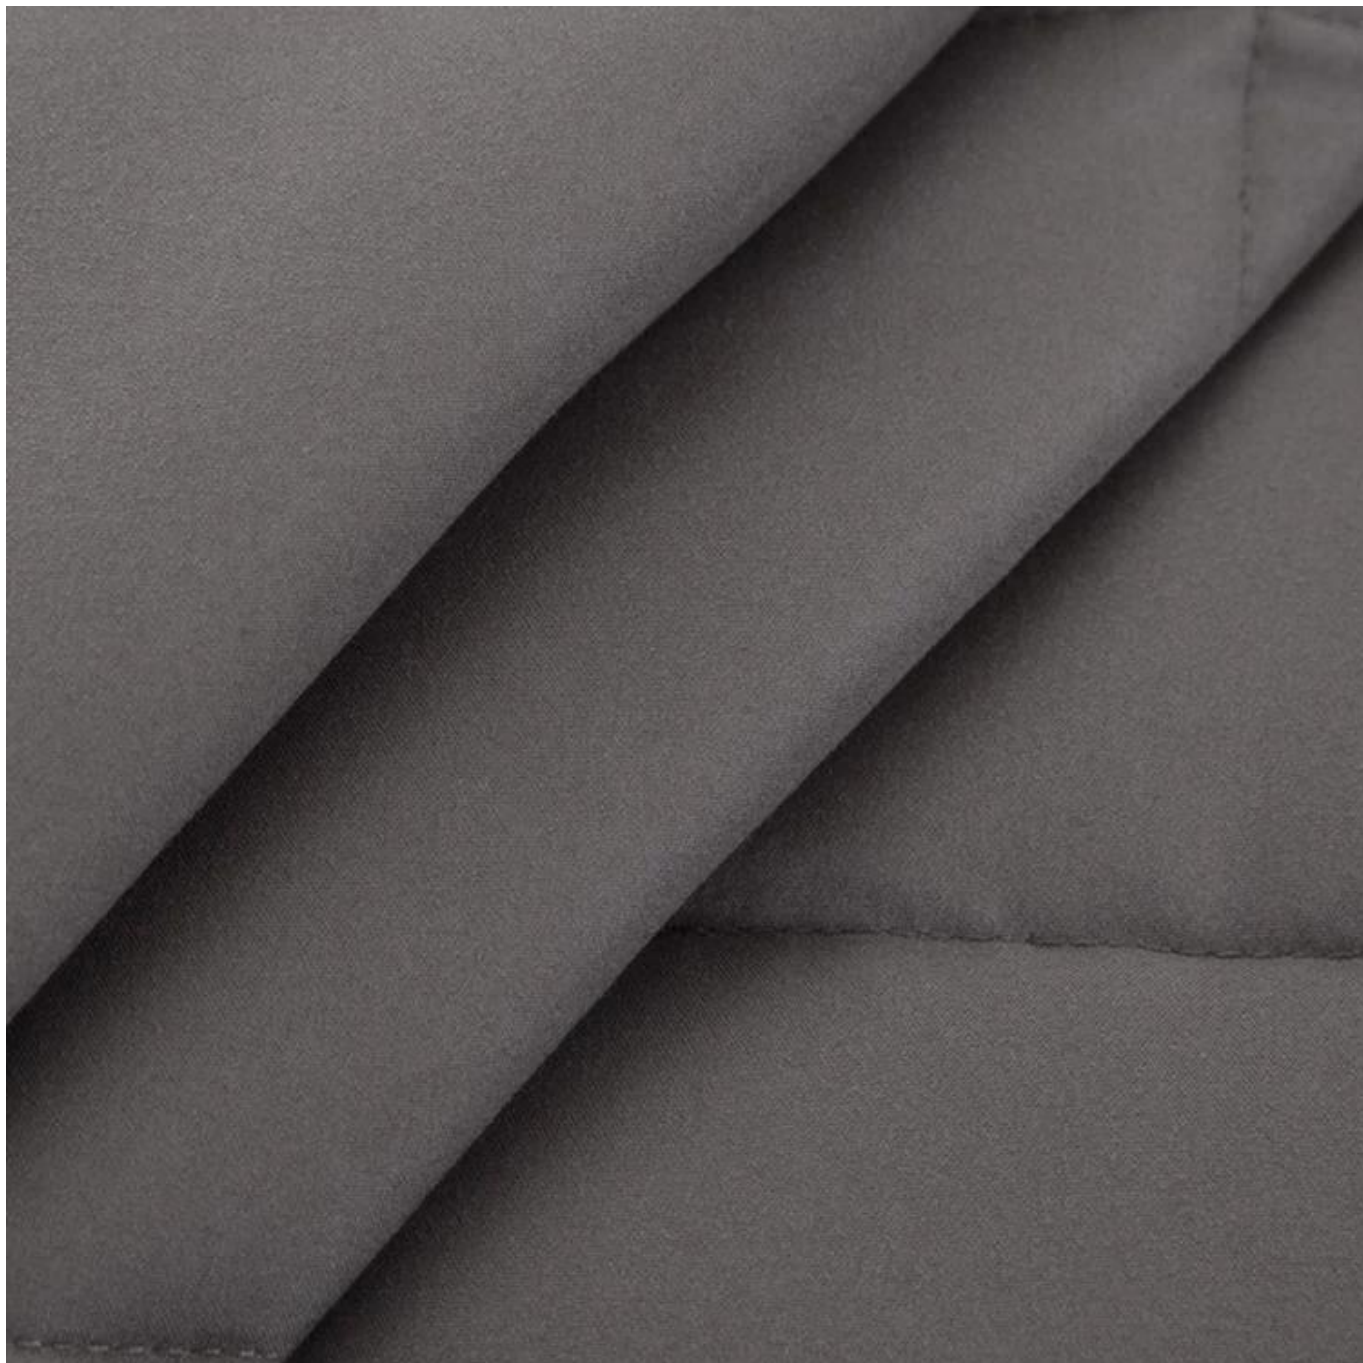

Bonita encuadernación para un tacto más cómodo.