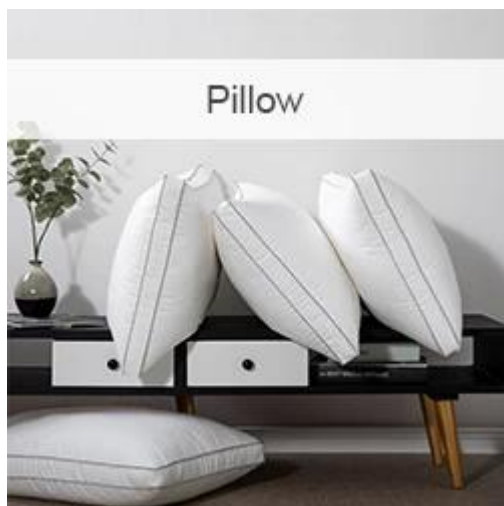

Hemos obtenido la Certificación del Sistema de Gestión de Calidad ISO9001:2015 estándar. Nuestra fábrica tiene estricto control de calidad para cada procedimiento. Todos los días, nuestro supervisor de control de calidad verificaría y mantendría todos los registros de control de calidad. Incluso si los productos están terminados, nuestro equipo de ventas realizará la inspección final de los productos antes de cargarlos y entregarlos. Destruiremos o reciclaremos los productos defectuosos.

P4: ¿pueden hacer muestras gratis?

Podemos proporcionar muestras de cualquier tamaño en cualquier momento. Porque ahora estos productos están en producción todos los días.

Q5: ¿Cuál es el MOQ?

MOQ es una pieza. Una pieza está lista para enviar.

Productos de ropa de cama relacionados