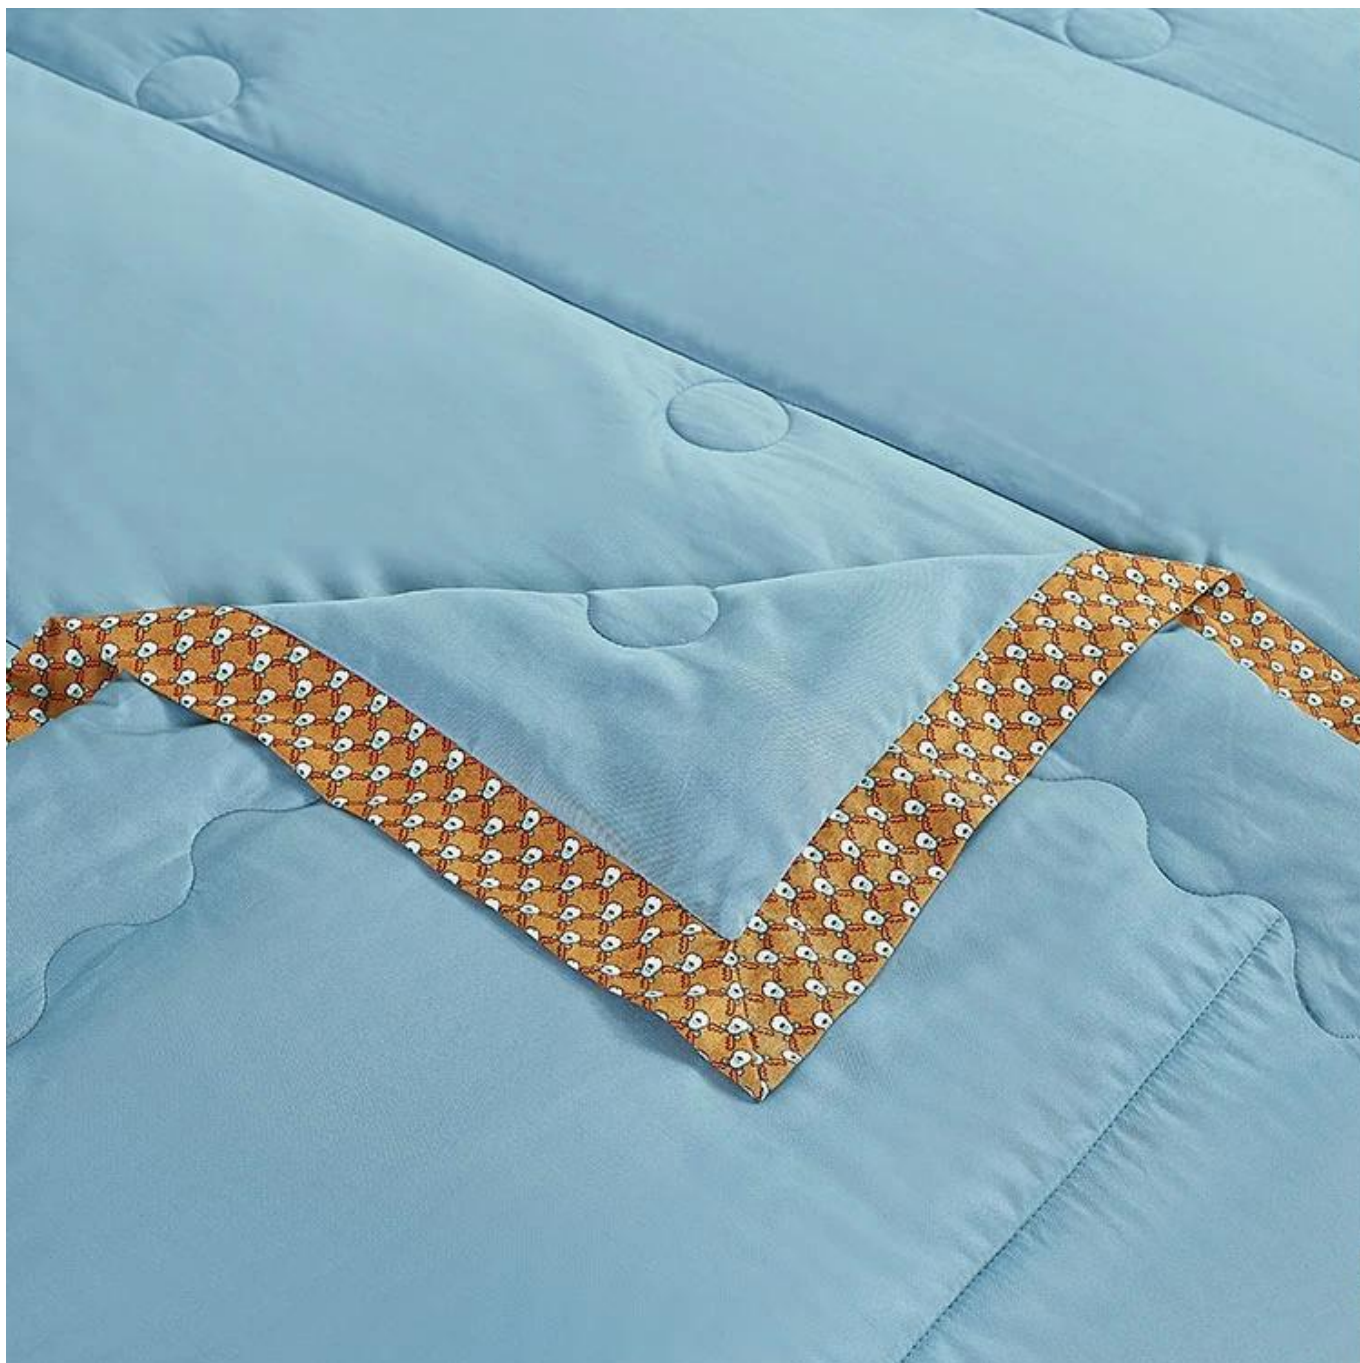

material de madera
de haya

giro de madera
virgen

extracto de fibra

hilado en hilo

tejer en tela

[Tejido de superficie] La fibra Vitality Mint Lyocell está hecha de pulpa de madera natural extraída de los árboles. La tela tejida con ingredientes de micromoléculas de menta se siente más fresca, sedosa, ligera y transpirable. Es honrado como el "tejido que respira" en el nuevo siglo.

ENFRIAMIENTO: Menta micro-molccule en fibras de Lyocell ligero refrescante olor a menta como una brisa refleja tu corazón

Relleno de fibra en espiral 3D

Etiquetas, Marcas y Etiquetas

COLGAR: tela suave y delicada, tacto suave, buena caída de la tela, dormir todas las noches, con un disfrute sin igual

CLEAN (Protección de la Salud): Totalmente relleno de fibra antiácaros antibacterial, lavable a máquina. Bacterias efectivamente dañinas, como Escherichia coli, Staphylococcus, Candida.

BELLEZA: acolchado exquisito, patrones de patchwork elegantes, fijos en cada posición, mantienen el mejor rendimiento de la colcha