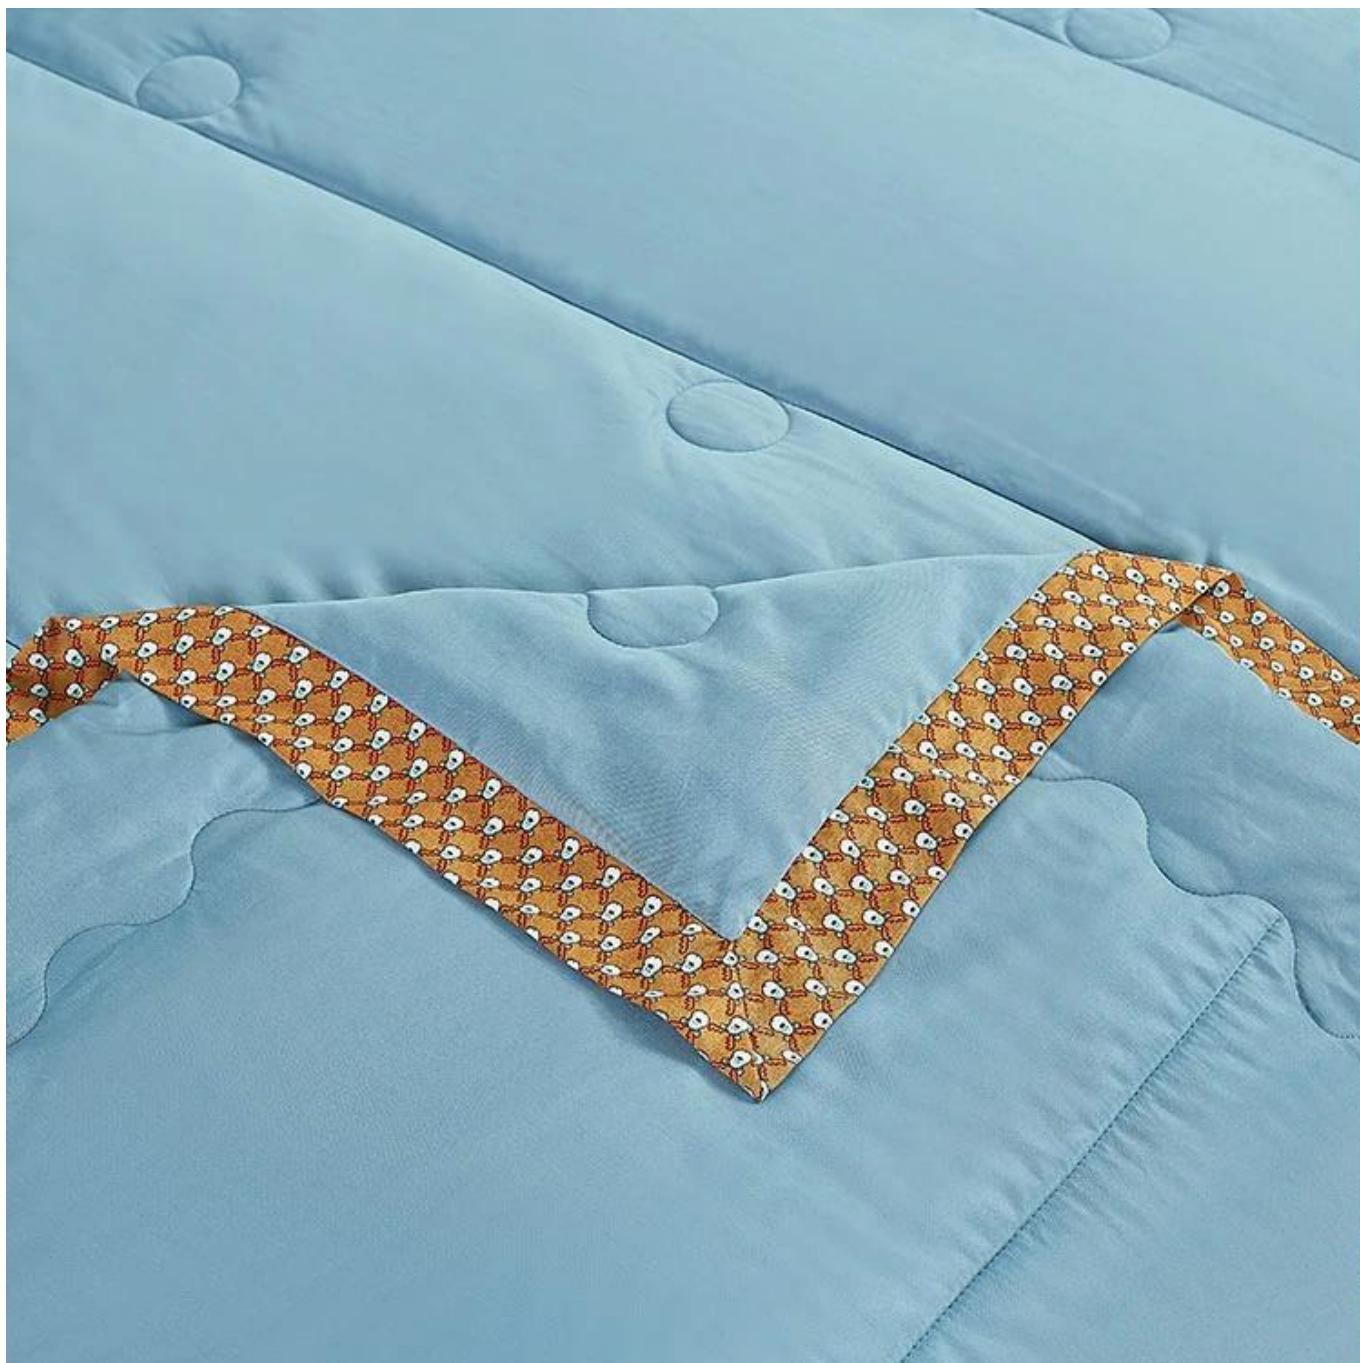

BELLEZA: acolchado exquisito, patrones de patchwork elegantes, fijos en cada posición, mantienen el mejor rendimiento de la colcha