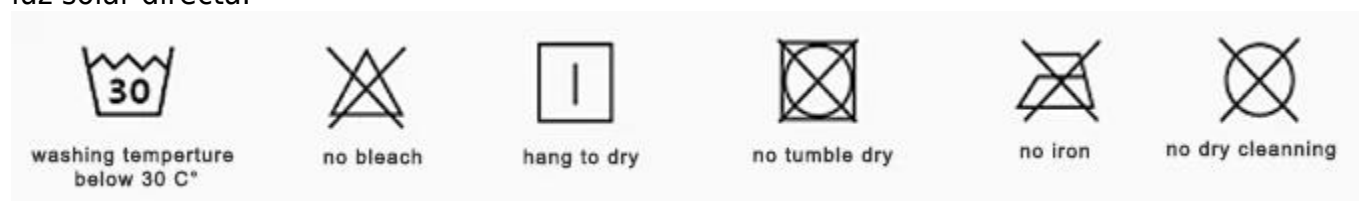

[TODAS LAS ESTACIONES] En primavera o verano, los edredones no solo pueden mantenerse calientes, sino también livianos y sin estrés, brindándole una calidez elegante. En otoño o invierno, puedes usarlo con ropa de cama. Según la temporada, se puede utilizar como edredón, colcha o cobertor.

[REGALO PERFECTO] Como un gran regalo para su familia o amigos en ocasiones especiales, cumpleaños o Navidad. Todo el mundo merece los juegos de edredones más elegantes y cómodos, que le brinden una experiencia cómoda para dormir.

[FÁCIL DE CUIDAR, USAR Y SUPER DURADERO]

1. Es lavable a máquina. Se recomienda utilizar el modo suave al lavar la máquina. Los colores oscuros y claros se separan y se lavan por separado de otras telas;
2. La temperatura de lavado no debe exceder los 30 °C, se recomienda usar detergente neutro para evitar un remojo prolongado;
3. No frote ni frote con fuerza, y evite la fricción con objetos afilados durante el uso;
4. No se deshidrate fuertemente ni se seque, cuelgue para secar, extiéndalo cuando se seque, lo que puede reducir adecuadamente las arrugas y también se puede planchar a baja temperatura con una plancha;
5. No lo exponga al sol, manténgalo limpio y ordenado durante el almacenamiento y evite la luz solar directa.

[PERSONALIZACIÓN PERSONALIZADA] Comuníquese con nosotros con cualquier pregunta o requisitos personalizados para todos los productos.

Edredón de verano Tencel refrescante Vitality Mint