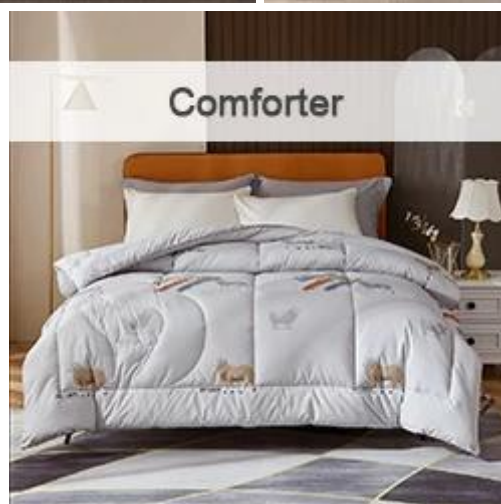

P5: ¿Cuál es el MOQ?

MOQ es una pieza. Una pieza está lista para enviar.

Productos de ropa de cama relacionados