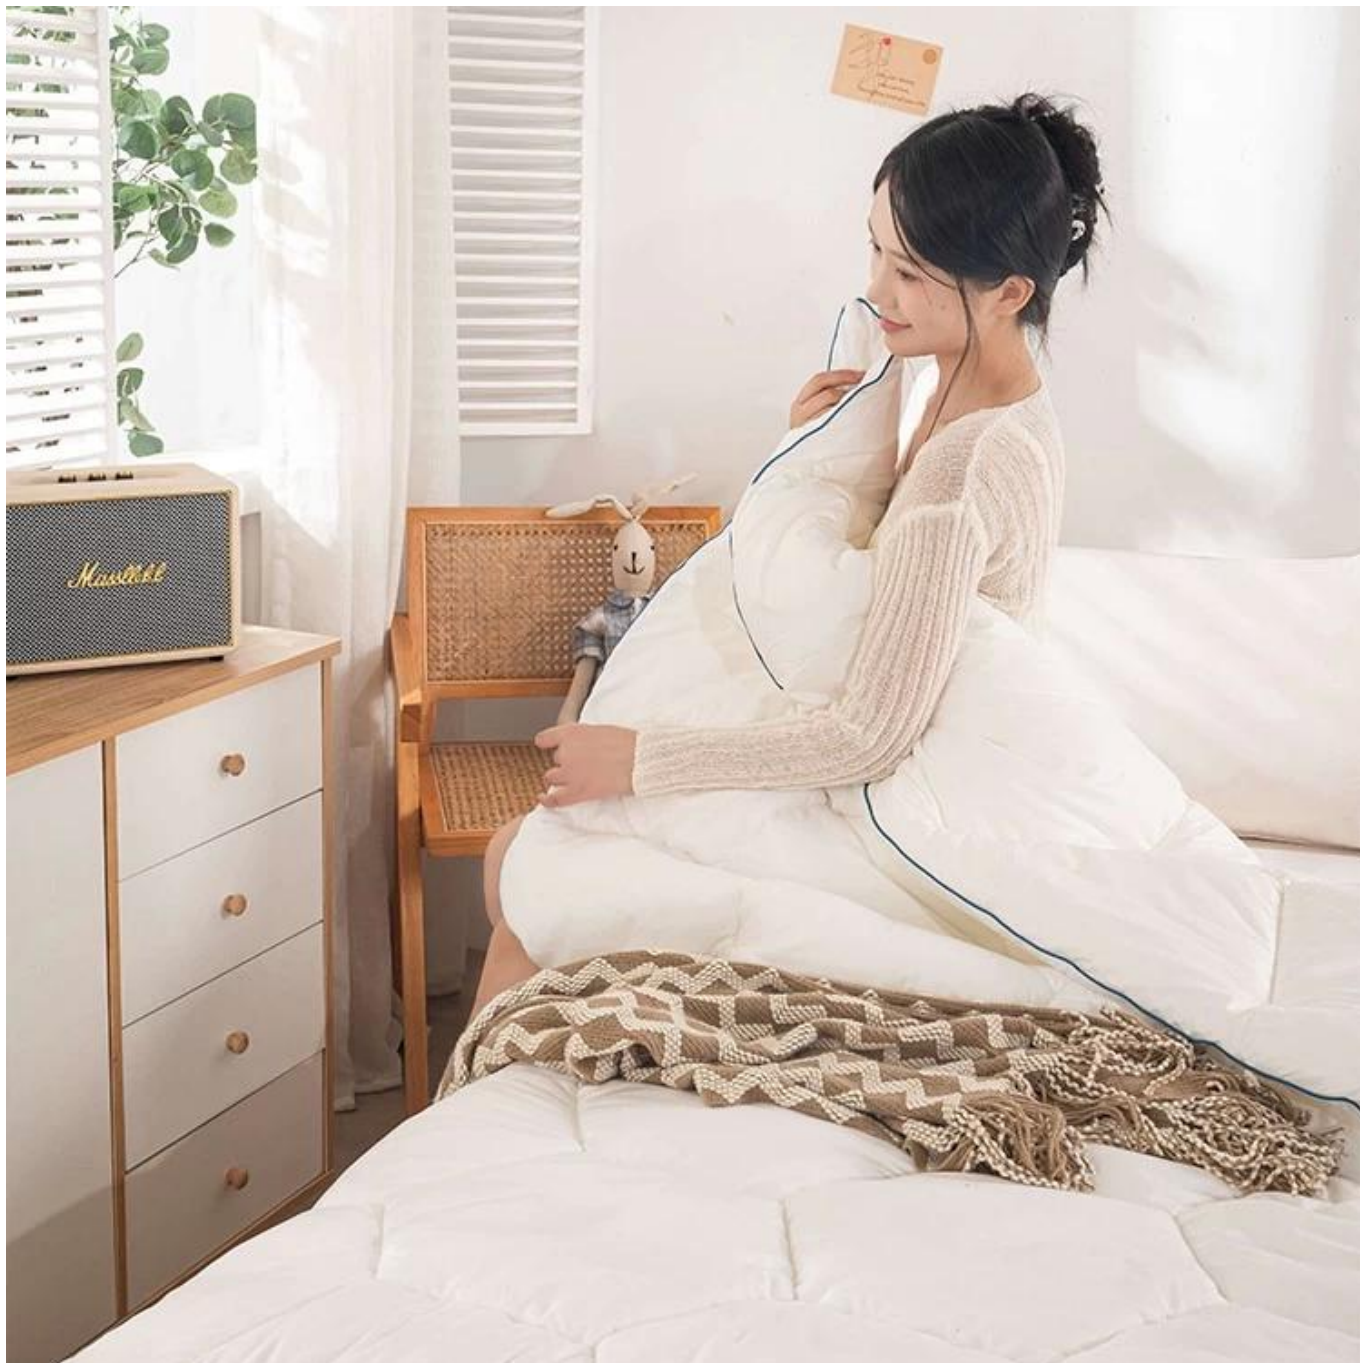

[PERSONALIZACIÓN PERSONALIZADA] Comuníquese con nosotros con cualquier pregunta o requisitos personalizados para todos los productos.

Edredón con sentido de nube de panal

Deseche la sensación pesada del edredón, bríndele una sensación de aire ligero y esponjoso, cálido y no cuerpo de presión, para la descompresión del sueño