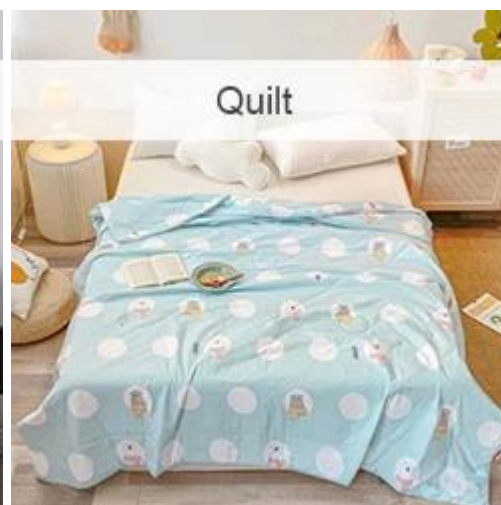

P5: ¿Cuál es el MOQ?

MOQ es una pieza. Una pieza está lista para enviar.

Productos de ropa de cama relacionados