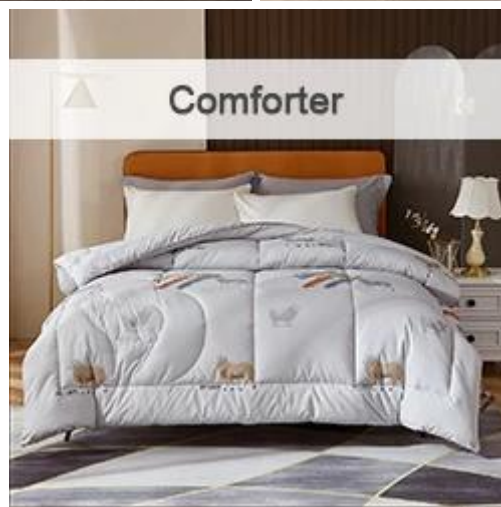

[Póngase en contacto con nosotros para obtener más productos de ropa de cama .](#)