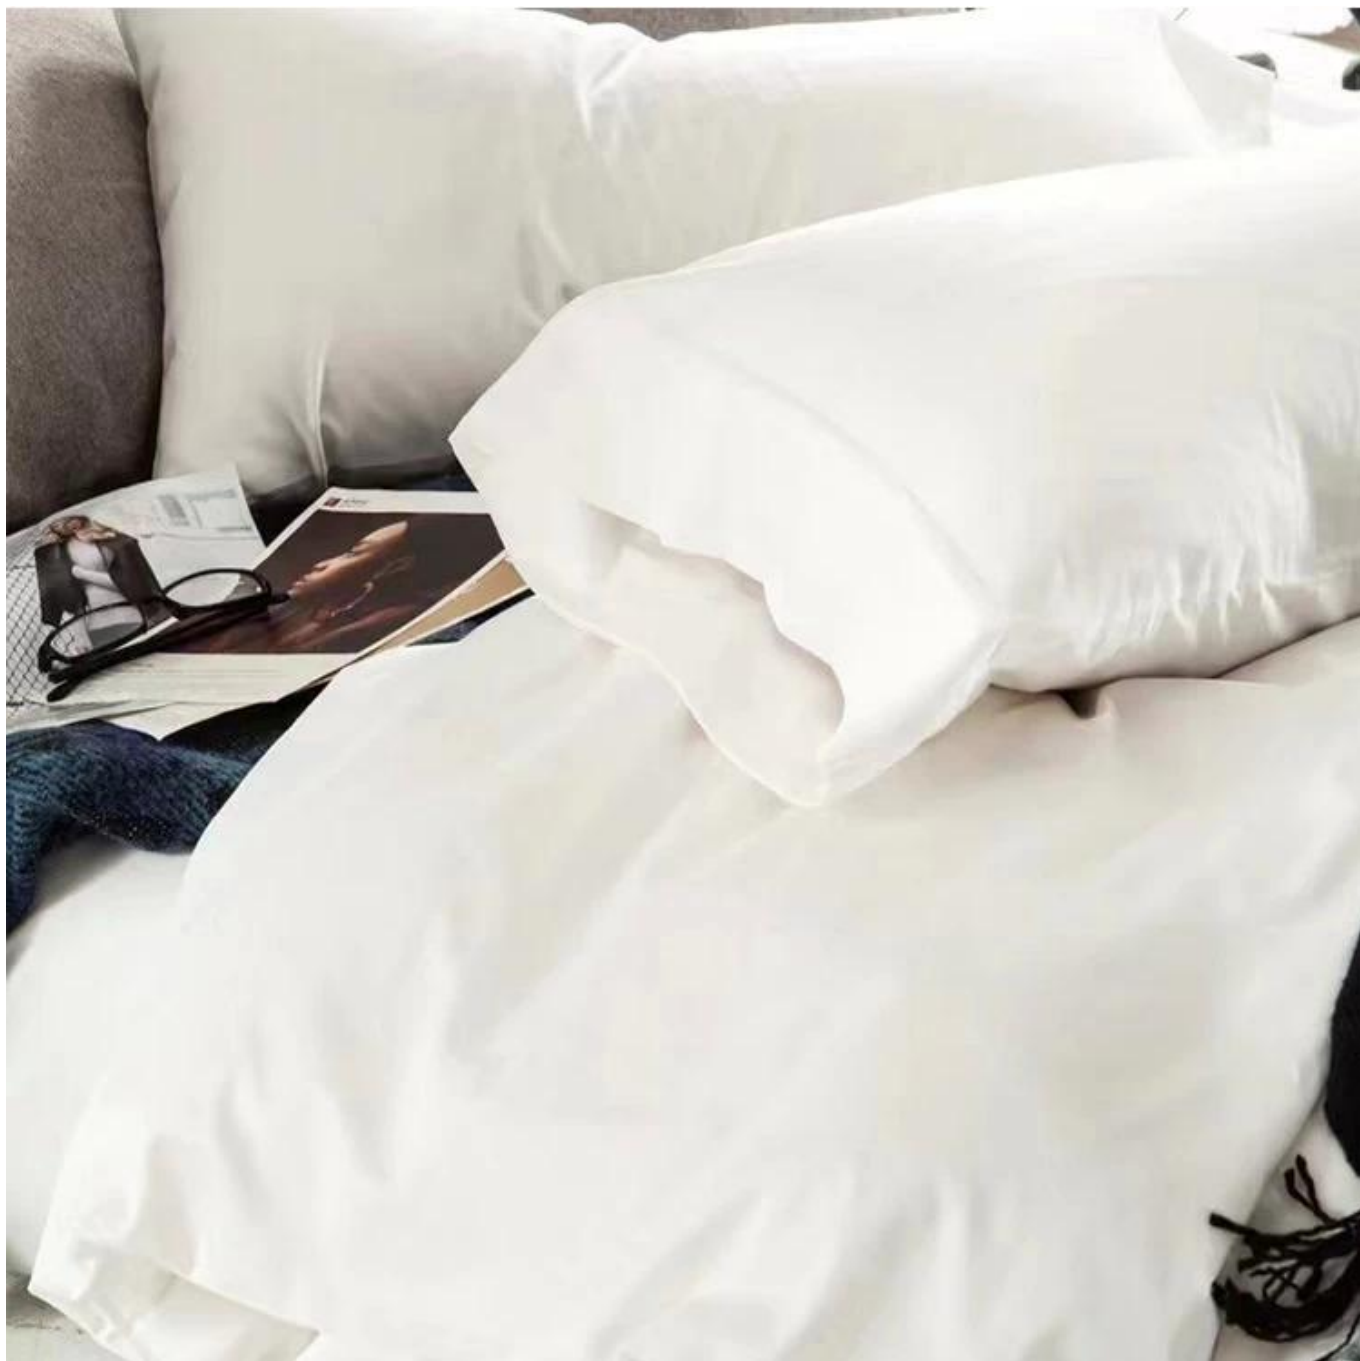

Este tejido combina la transpirabilidad del algodón y la suavidad, lo cual es duradero y, por supuesto, asequible para ti.