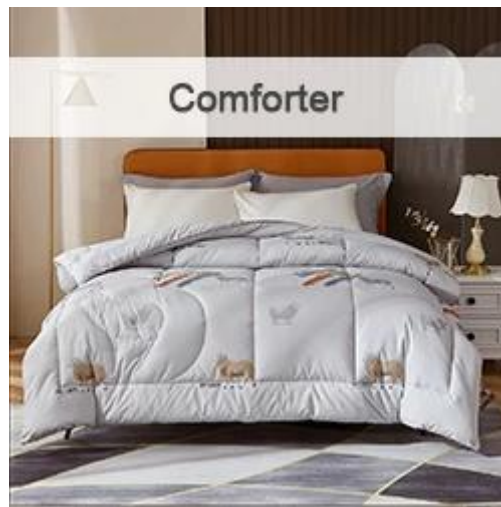

[Póngase en contacto con nosotros para obtener más productos de ropa de cama .](#)