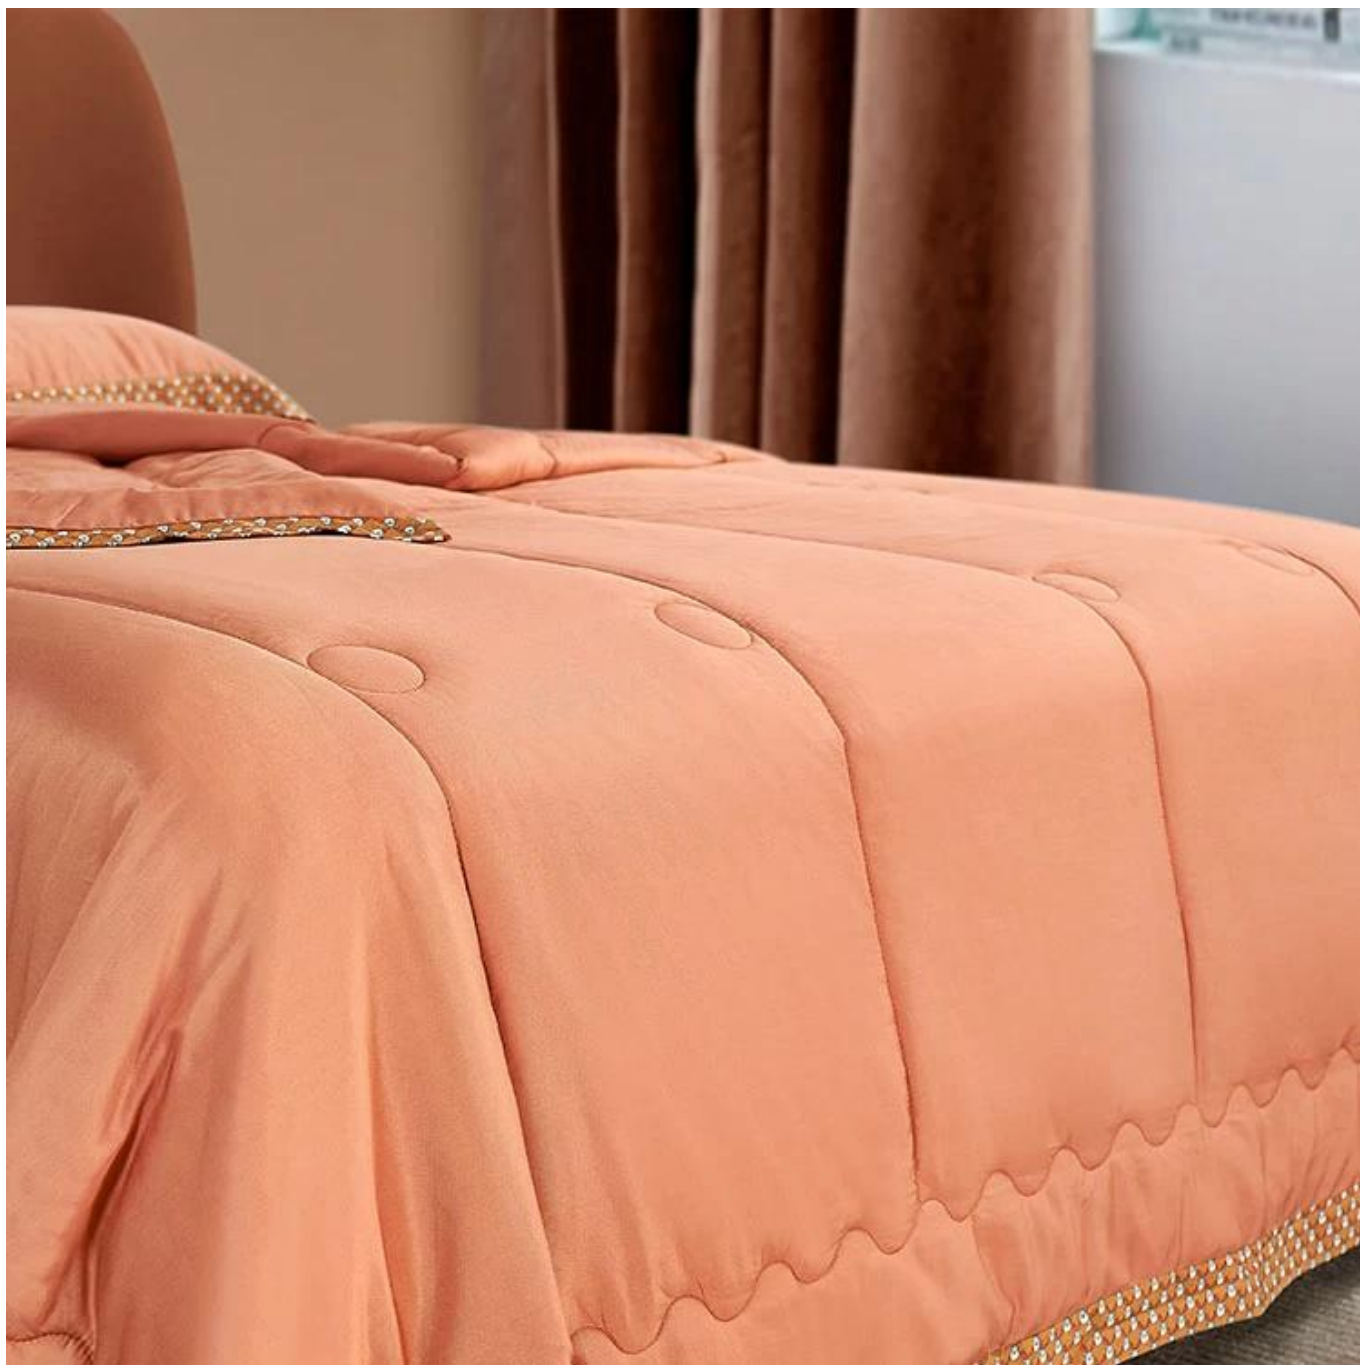

Embalaje y envío de edredón de cama acolchado de calidad estable con diseño personalizable al por mayor edredón de verano Lyocell

Si tiene algún requisito especial para el embalaje, ¡contáctenos!