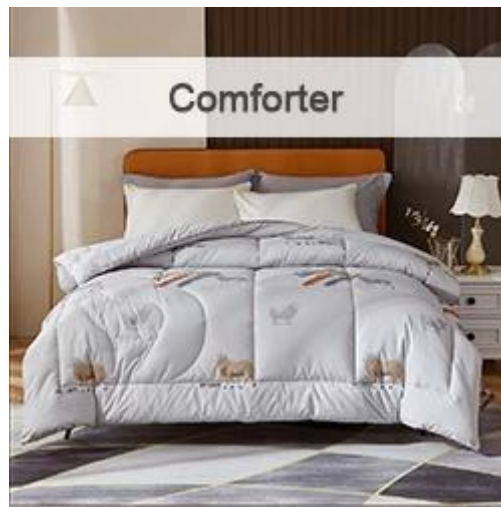

[Póngase en contacto con nosotros para obtener más productos de ropa de cama.](#)