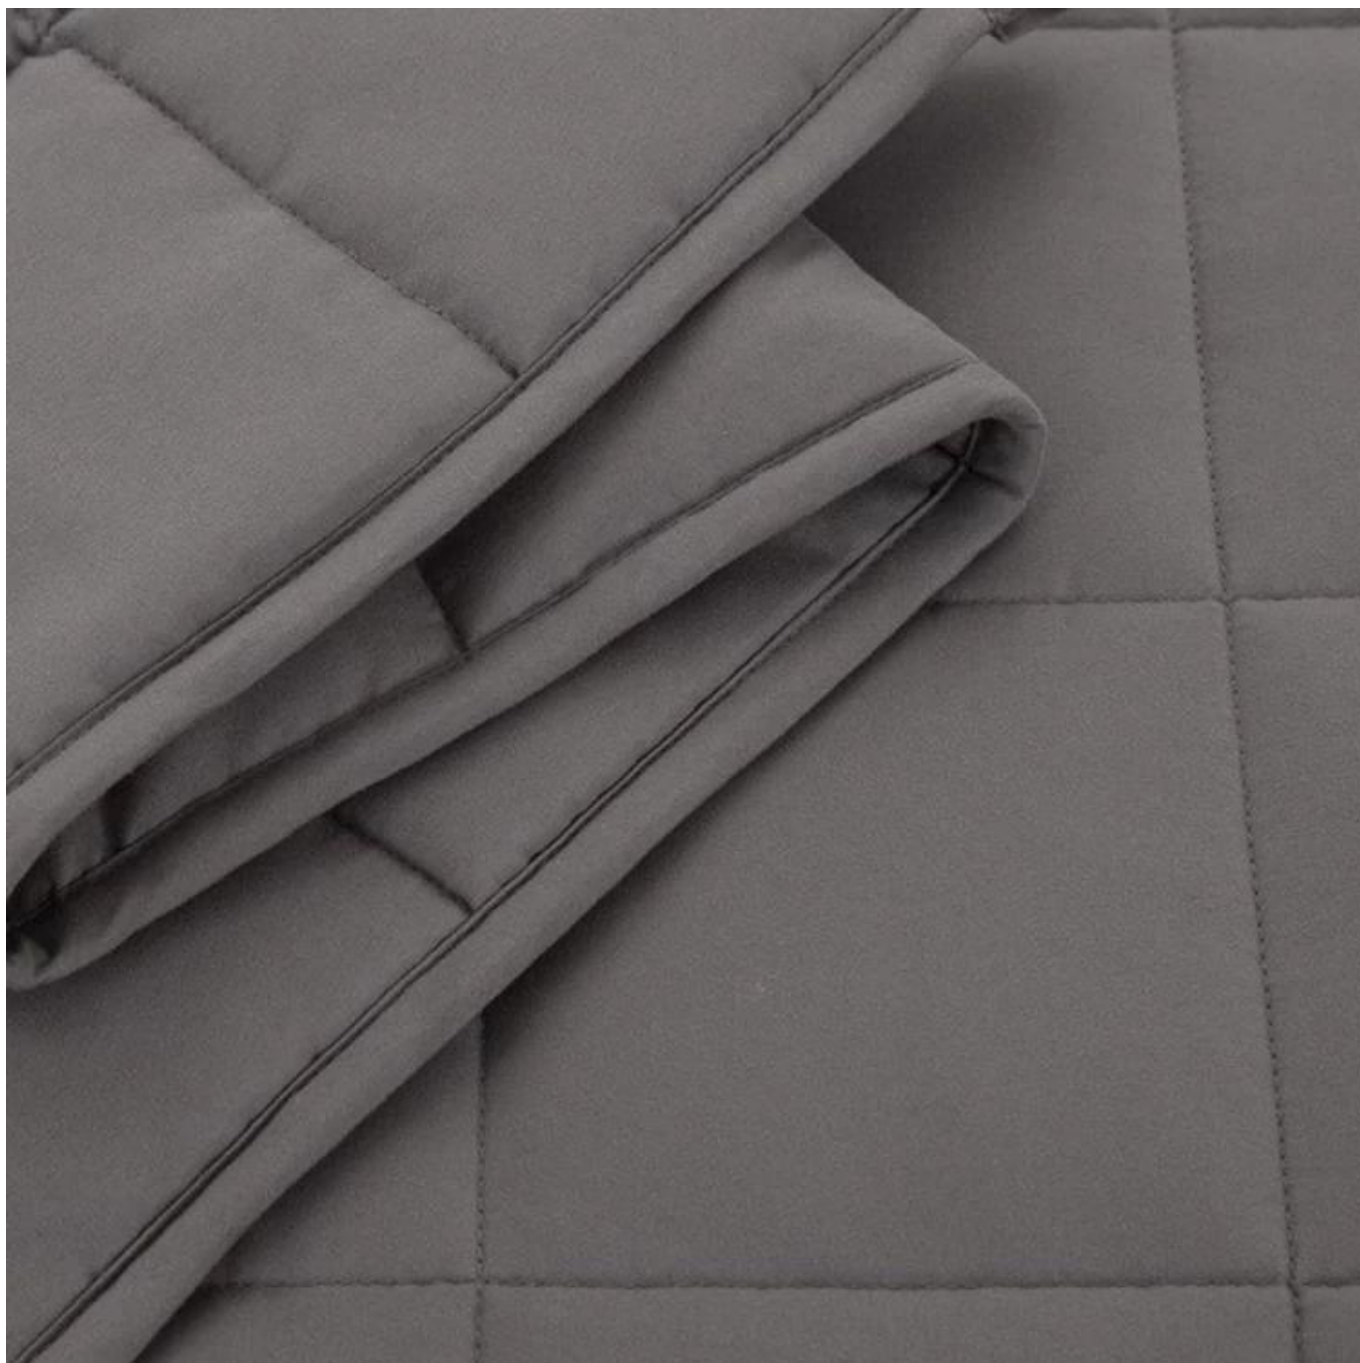

Modo de acolchado seccional, distribución de relleno más uniforme, más sólido y suave