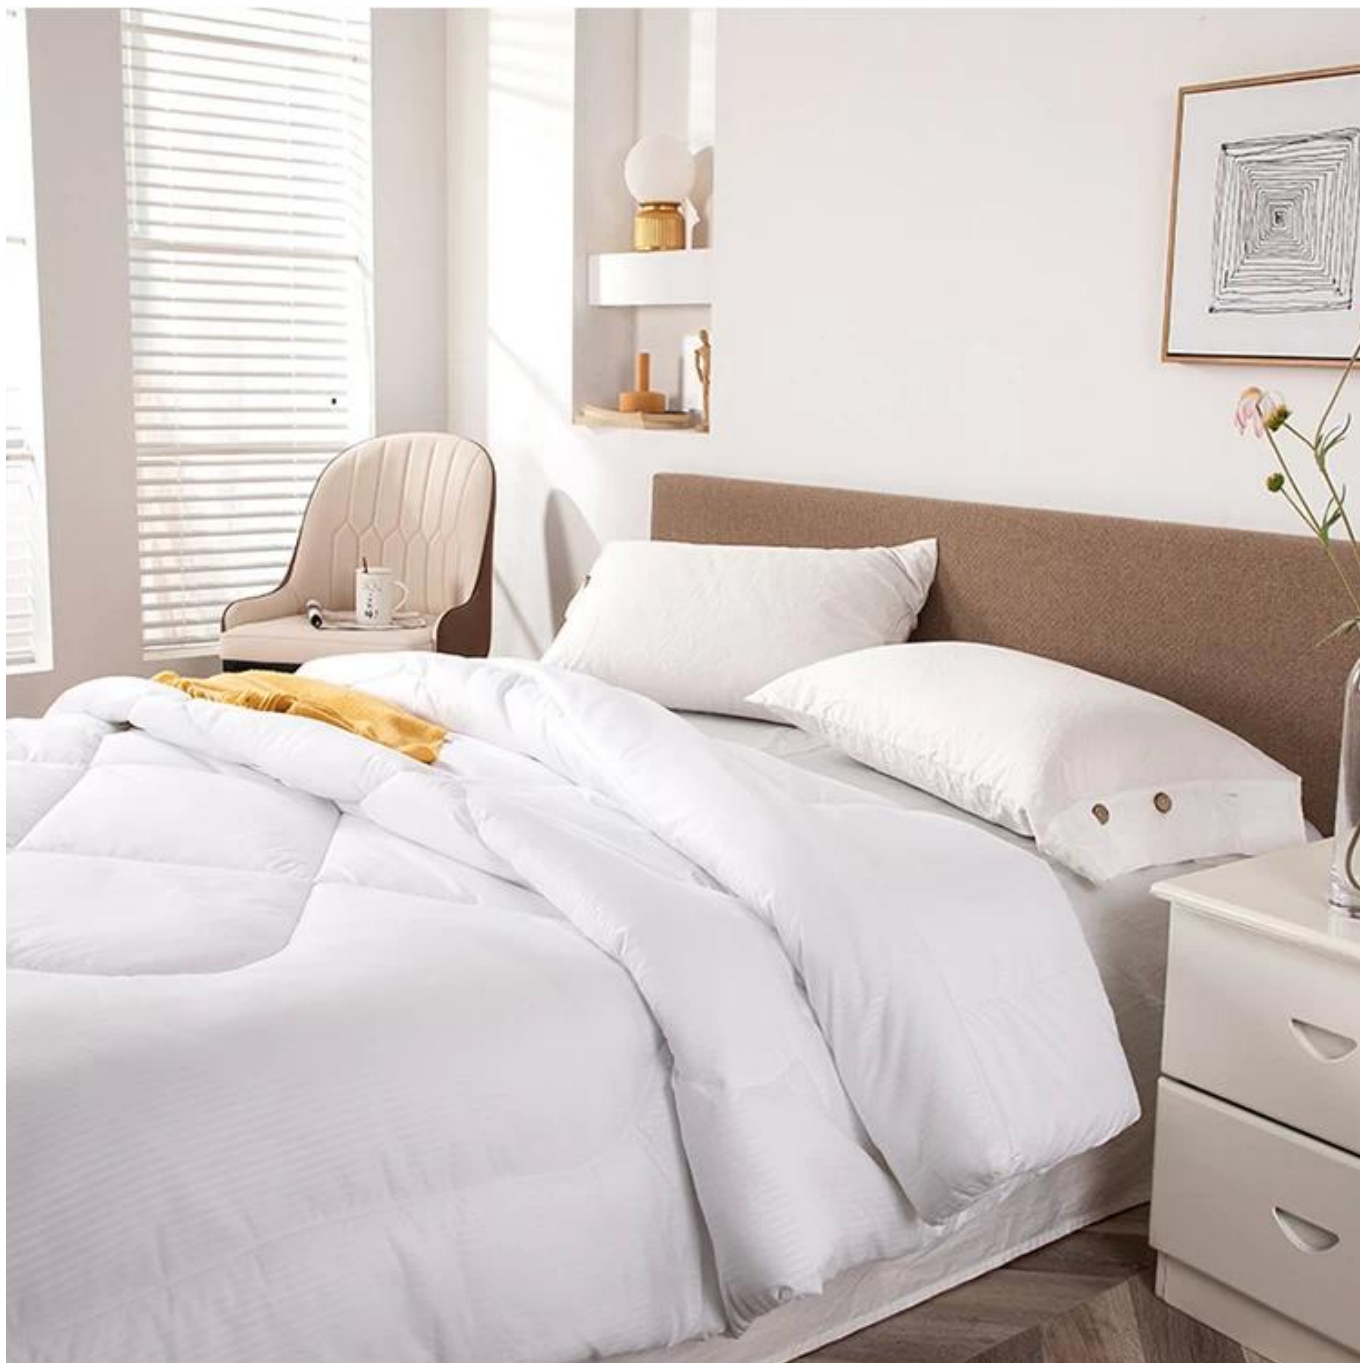

Cómodo edredón de lana de China lavable personalizado

Descripción del producto del cómodo edredón de lana de China lavable personalizado

- **Artículo:** Cómodo edredón de lana de China lavable personalizado
- **Tamaño:** 200x230cm o personalizado
- **Color:** blanco
- **Peso neto:** 3kg
- **Marca:** TAIDA
- **Superficie:** Poliéster
- **Relleno:** Lana
- **Característica:** suave, agradable para la piel, lavable, antibacteriano, antiácaros, esponjoso
- **Embalaje:** Cada rollo se embala en una bolsa de plástico resistente; cada paquete en cartón de papel individual.