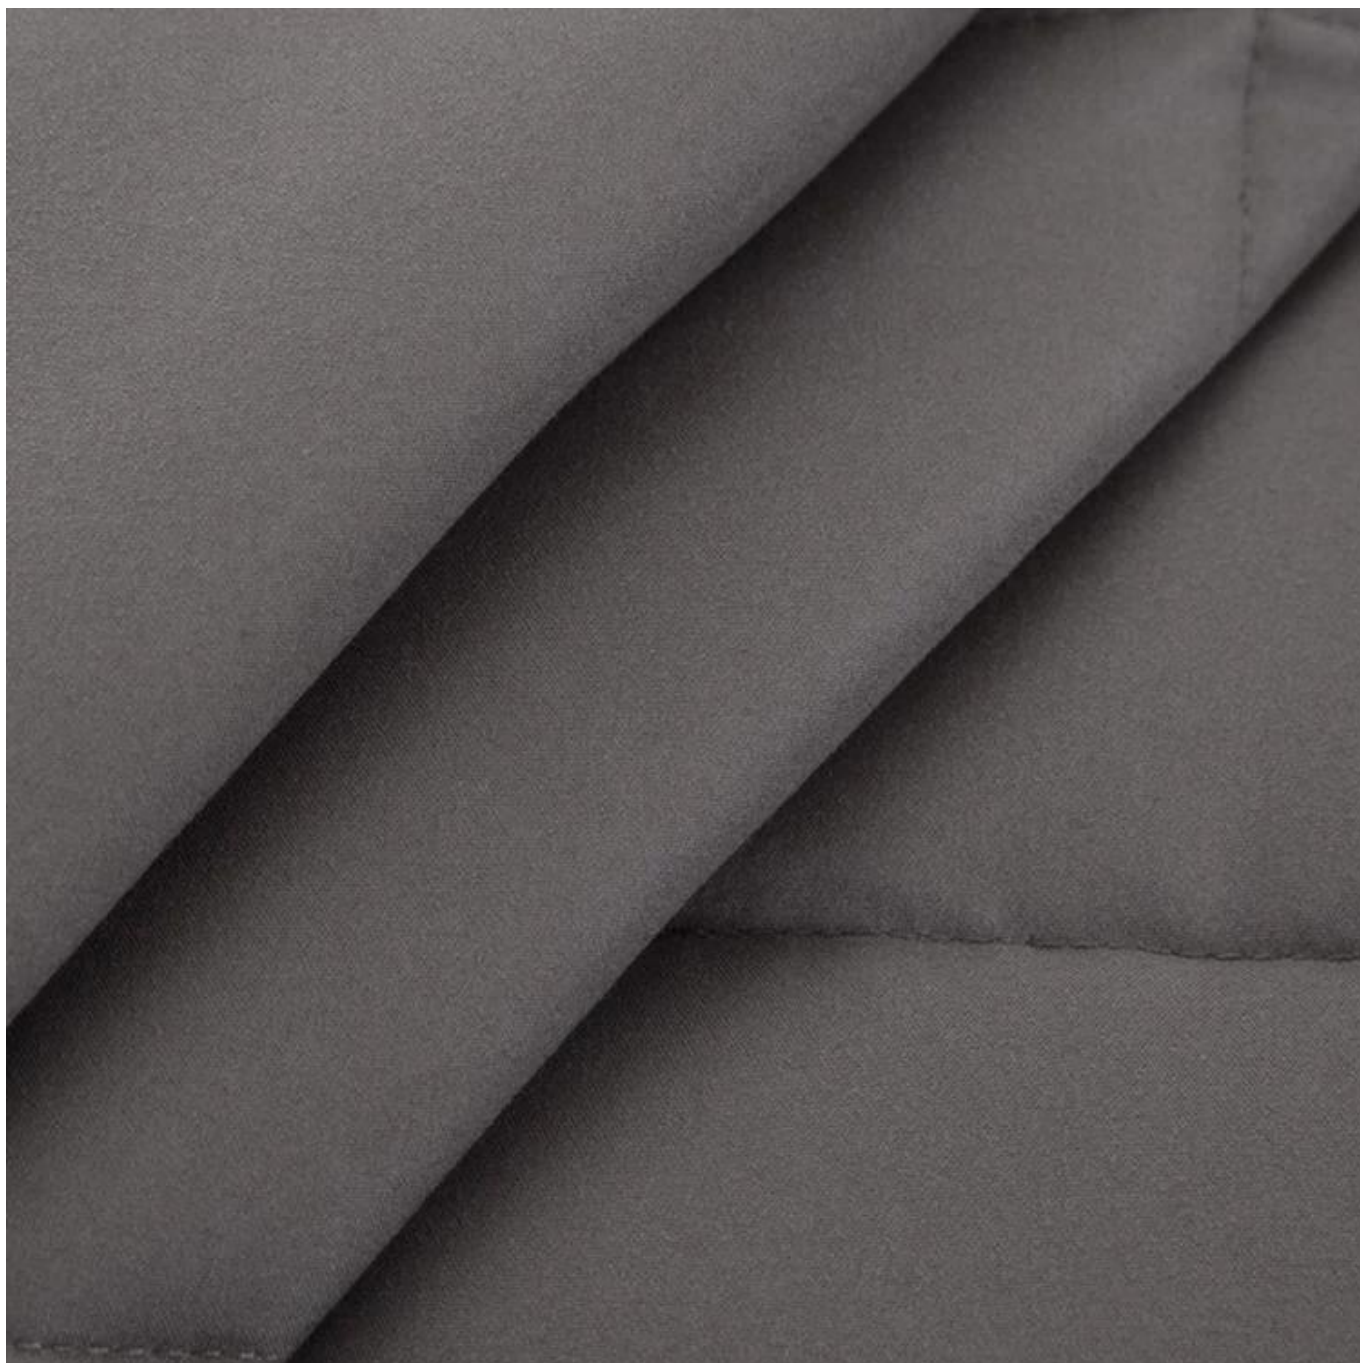

Bonita encuadernación para un tacto más cómodo.