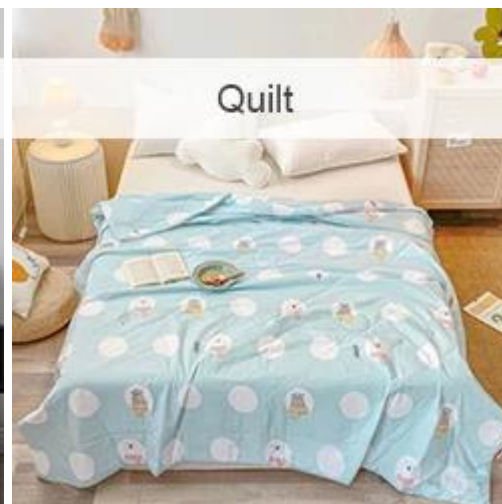

Produits de literie connexes

[Veillez nous contacter pour plus de produits de literie.](#)