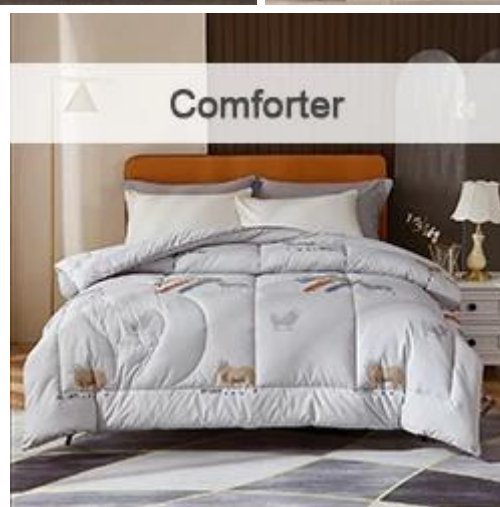

Produits de literie connexes

[Veillez nous contacter pour plus de produits de literie.](#)