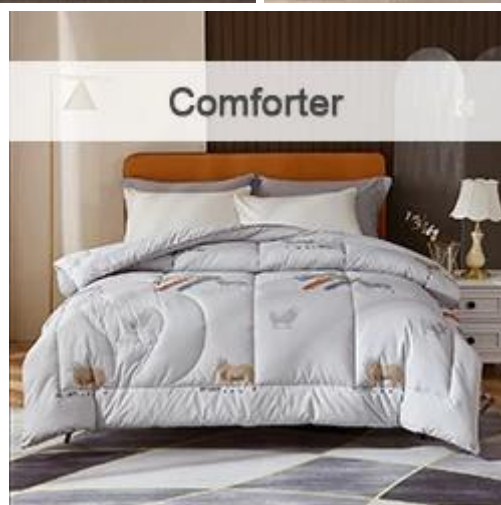

Produits de literie connexes

[Veuillez nous contacter pour plus de produits de literie.](#)