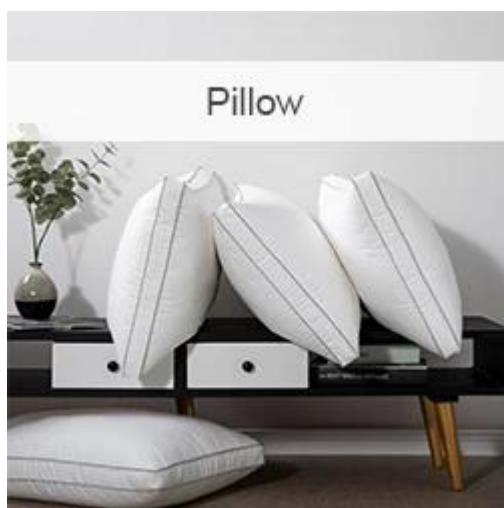

Nous avons obtenu la norme de certification du système de gestion de la qualité ISO9001: 2015. Notre usine a strictement QC pour chaque procédure. Chaque jour, notre superviseur du contrôle de la qualité vérifierait et conserverait tous les enregistrements de contrôle qualité. Même si les marchandises sont finies, notre équipe de vente effectuera l'inspection finale des marchandises avant le chargement et la livraison. Nous détruirons ou recyclerons les produits défectueux.

Q4 : Pouvez-vous faire des échantillons gratuitement ?

Nous pouvons fournir des échantillons de n'importe quelle taille à tout moment. Parce que maintenant ces produits sont en production tous les jours.

Q5 : Quel est le MOQ ?

MOQ est une pièce. Une pièce est prête à être expédiée.

Produits de literie connexes