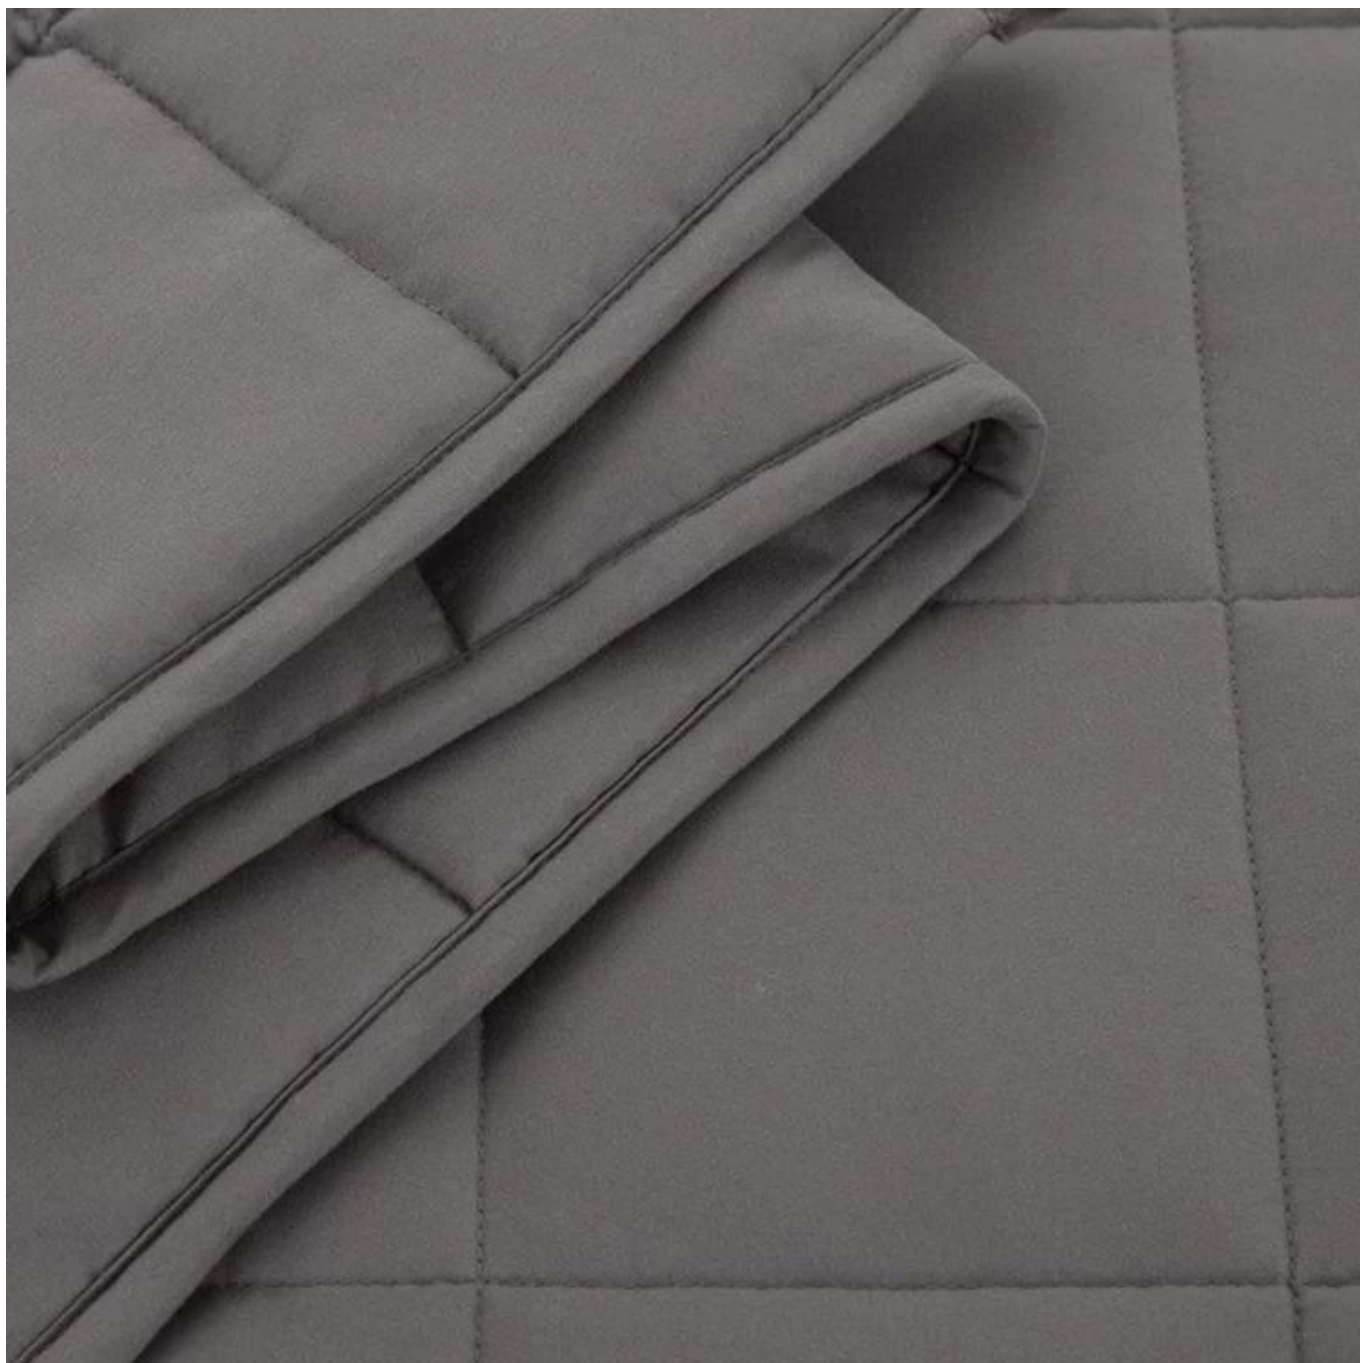

Mode de matelassage sectionnel, distribution de remplissage plus uniforme, plus solide et doux