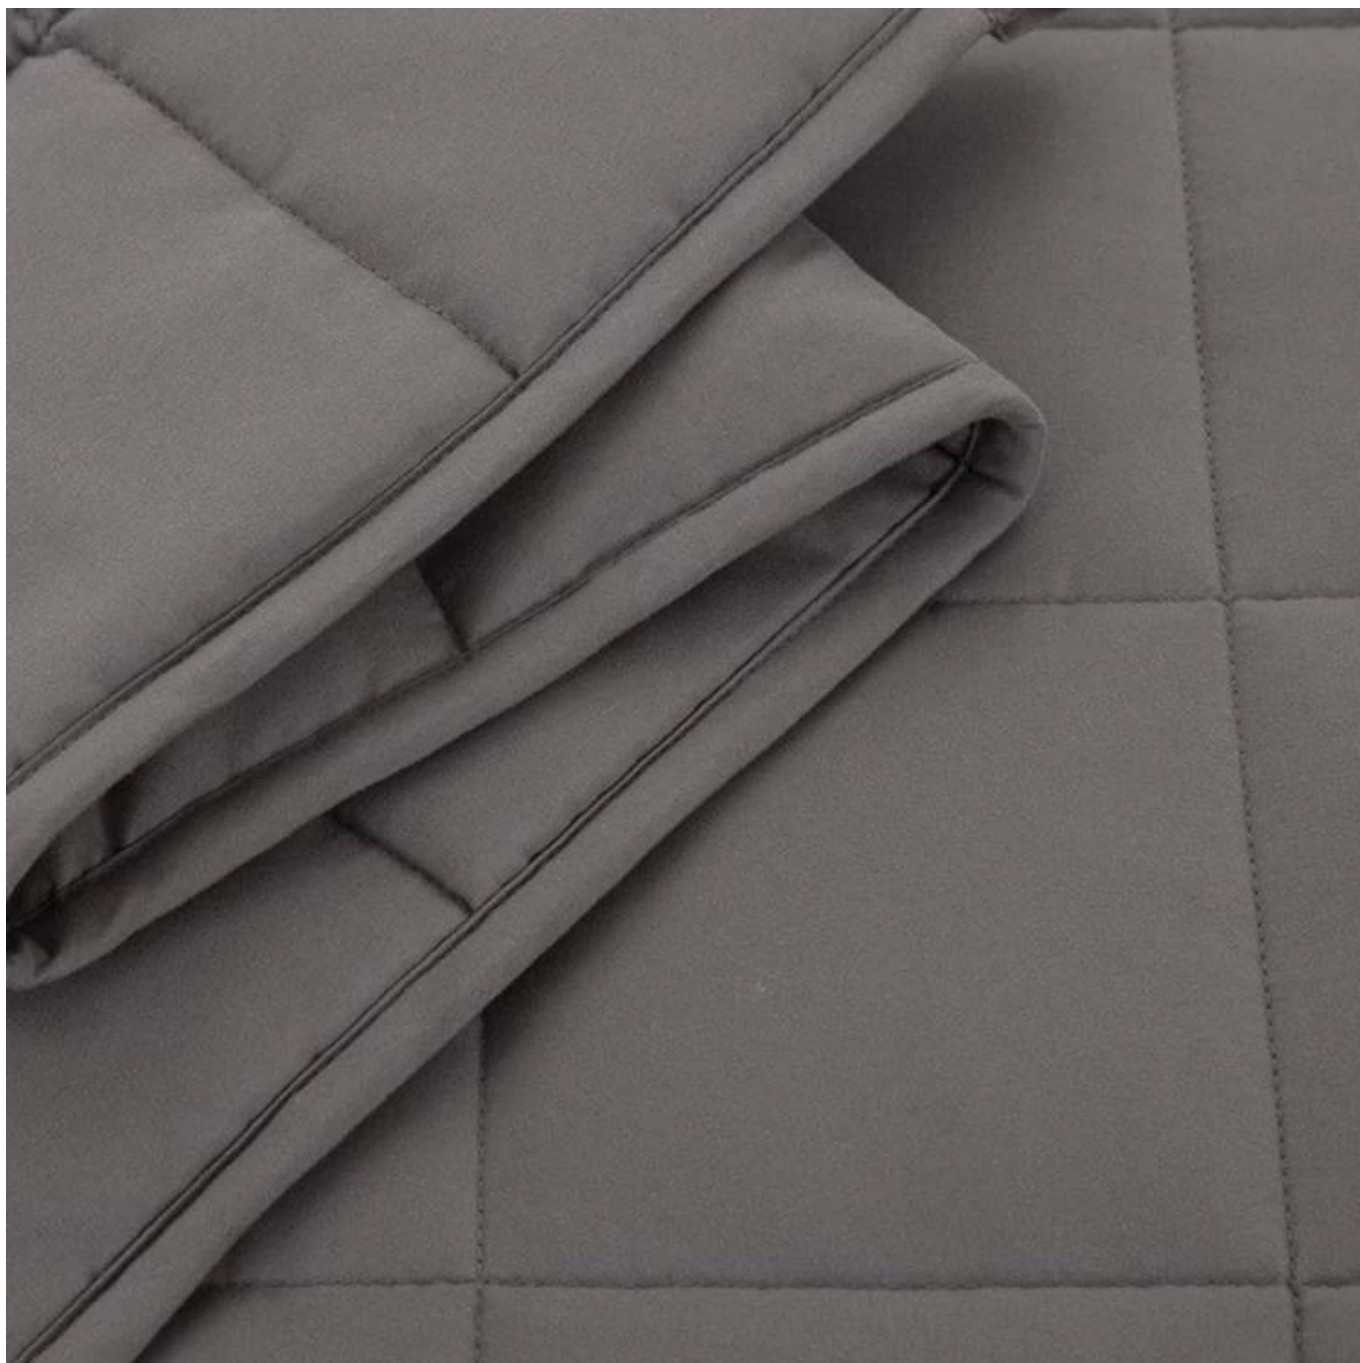

Matelassage de la boîte à chicanes, distribution de remplissage plus uniforme, plus solide et flexible