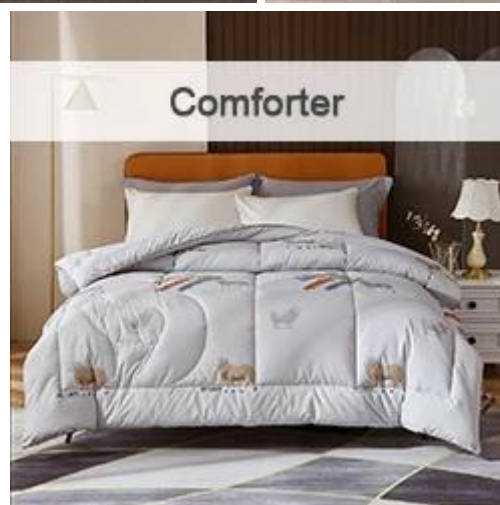

Produits de literie connexes

[Veillez nous contacter pour plus de produits de literie.](#)