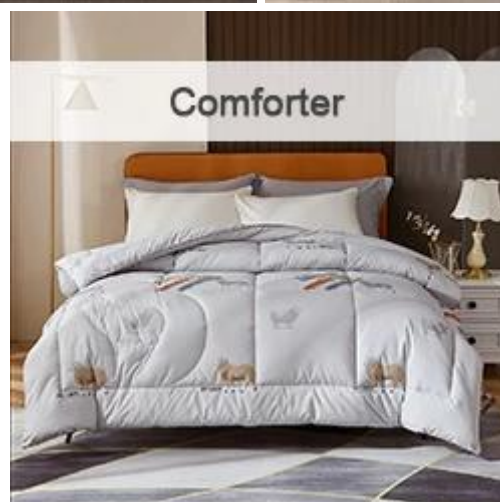

MOQ est une pièce. Une pièce est prête à être expédiée.

Produits de literie connexes