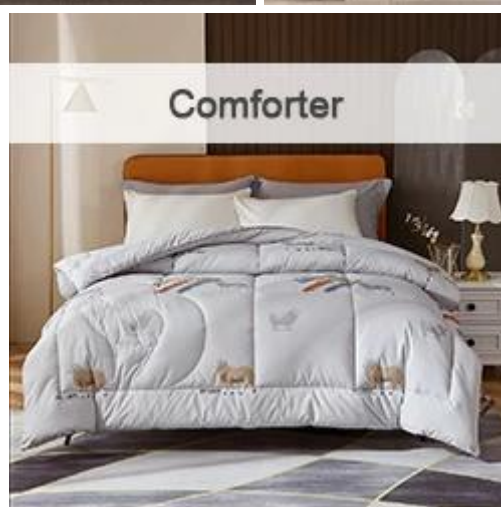

Produits de literie connexes

[Veillez nous contacter pour plus de produits de literie.](#)