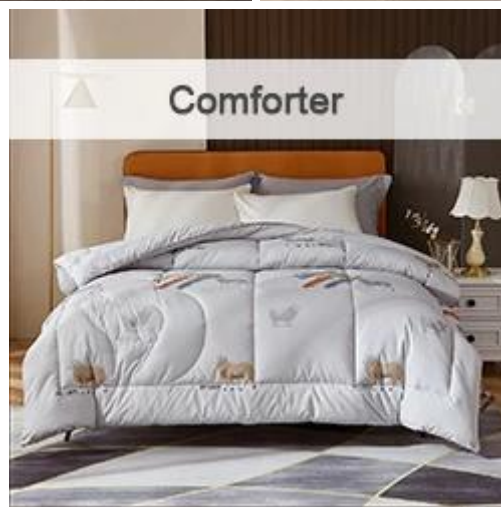

[Veuillez nous contacter pour plus de produits de literie.](#)