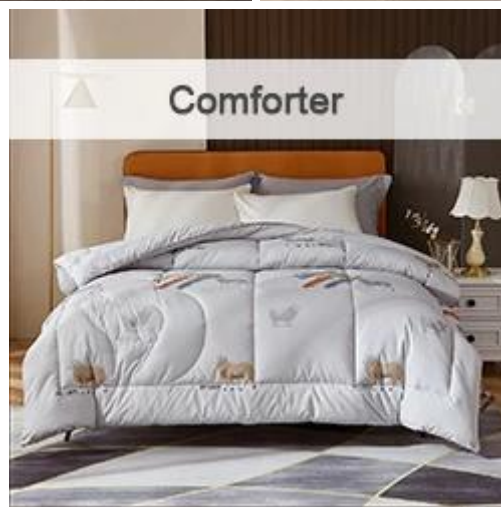

[Veillez nous contacter pour plus de produits de literie.](#)