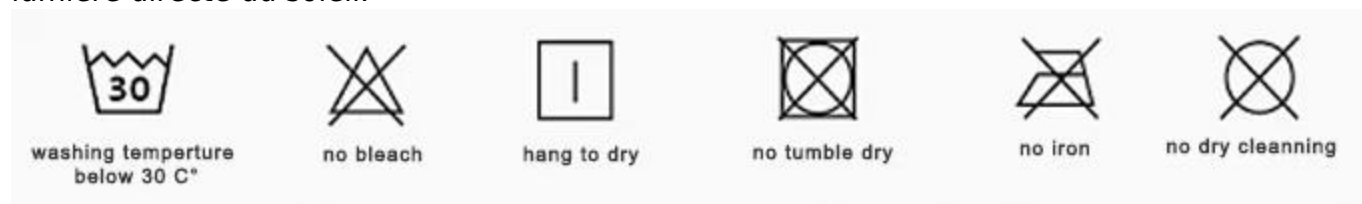

[CADEAU PARFAIT] Comme un excellent cadeau pour votre famille ou vos amis lors d'occasions spéciales, d'anniversaire ou de Noël. Tout le monde mérite les ensembles de couette les plus élégants et les plus confortables, vous offrant une expérience de sommeil confortable.

[FACILE D'ENTRETIEN, D'UTILISATION ET SUPER DURABLE]

1. Il est lavable en machine. Il est recommandé d'utiliser le mode doux lors du lavage de la machine. Les couleurs sombres et claires sont séparées et lavées séparément des autres tissus.
2. La température de lavage ne doit pas dépasser 30°C, il est recommandé d'utiliser un détergent neutre pour éviter un trempage prolongé ;
3. Ne frottez pas ou ne frottez pas avec force et évitez les frottements avec des objets tranchants pendant l'utilisation.
4. Ne déshydratez pas fortement et essorez, suspendez pour sécher, étalez à plat lors du séchage, ce qui peut réduire de manière appropriée les rides, et peut également être repassé à basse température avec un fer à repasser.
5. Ne l'exposez pas au soleil, gardez-le propre et bien rangé pendant le stockage et évitez la lumière directe du soleil.

[PERSONNALISATION PERSONNALISÉE] Veuillez nous contacter pour toute question ou exigence personnalisée pour tous les produits.

Couette d'été en Tencel rafraîchissante Vitality Mint