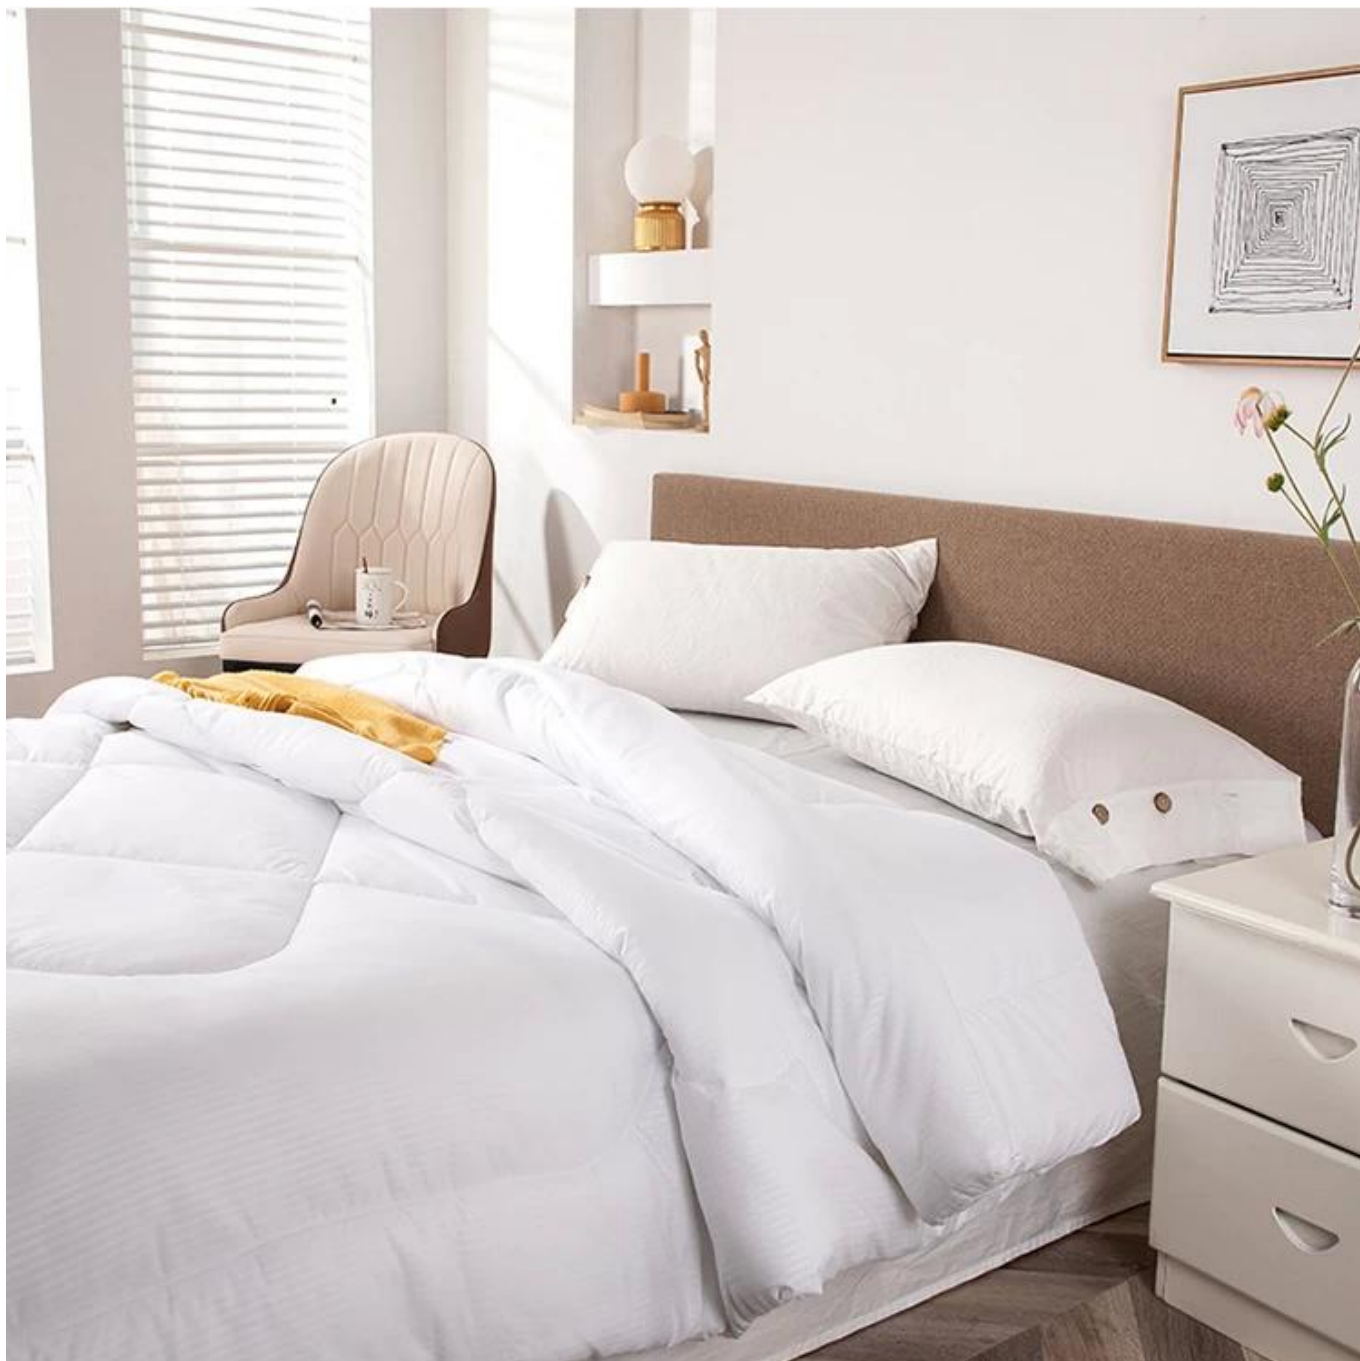

Couette remplie de laine Couette en laine de luxe Literie classique [Fournisseur de couette en laine d'hôtel matelassé](#)

Description du produit de la couette en laine Couette en laine de luxe
Literie classique Couette en laine d'hôtel matelassée

- **Article:** Couette remplie de laine Couette en laine de luxe Literie classique Couette en laine d'hôtel matelassée
- **Taille :** 200x230cm ou adapté aux besoins du client
- **Couleur :** Blanc
- **Poids net :** 3 kg
- **Marque :** TAIDA
- **Revêtement :** Polyester
- **Remplissage:** Laine
- **Caractéristique :** doux, doux pour la peau, lavable, antibactérien, anti-acarien, moelleux.
- **Emballage :** chaque rouleau est emballé dans un sac en plastique solide ; chaque paquet dans un carton de papier individuel.

[DETAILS SHOW CHARM] Nous utilisons la technologie de couture matelassée pour aider à remplir la laine afin que le rembourrage reste plat et ne glisse pas facilement. la bordure tridimensionnelle peut protéger le bord de la couette, résistante à l'usure et durable. 4 attaches de coin/côté pour maintenir la couette en place.