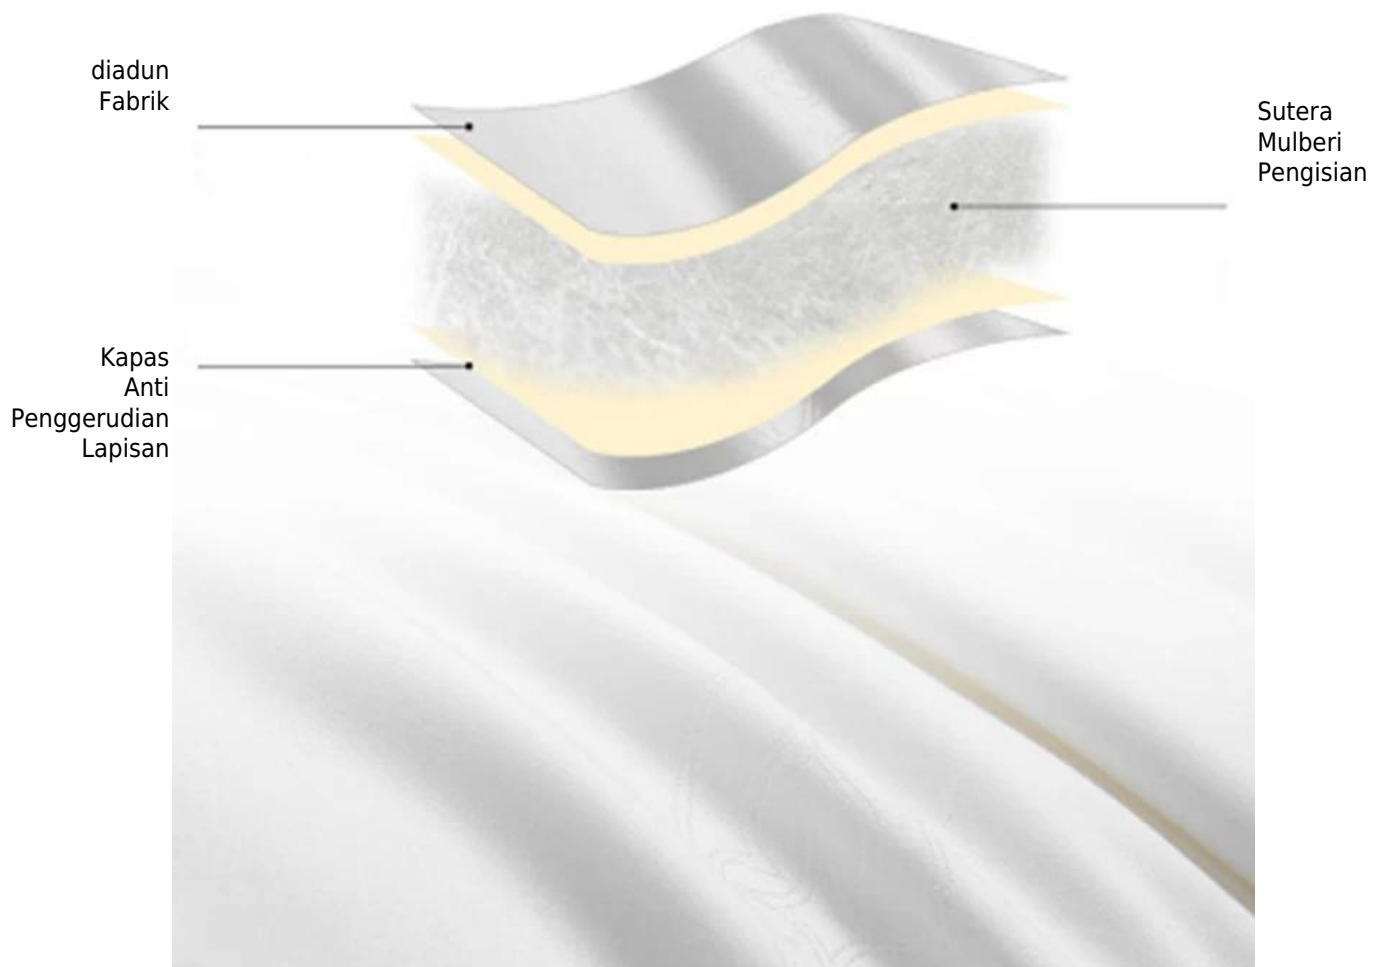

### **Pelarasan Suhu Pintar & Tidur Selesa**

**Ia boleh mengurangkan kekonduksian terma apabila ia sejuk, dan boleh meningkatkan kadar penyingkiran haba apabila ia panas.**

**Pastikan suhu dalam selimut bersesuaian.**

**Kain dua lapisan sutera anti penggerudian**

**Quilting Indah: Ia bukan sahaja cantik dan murah hati, tetapi juga berkesan menghalang anjakan teras dalaman**

**Fabrik Jacquard: fabrik jacquard kapas tulen terasa licin berkilat, tekstur mewah ringan tiga dimensi**