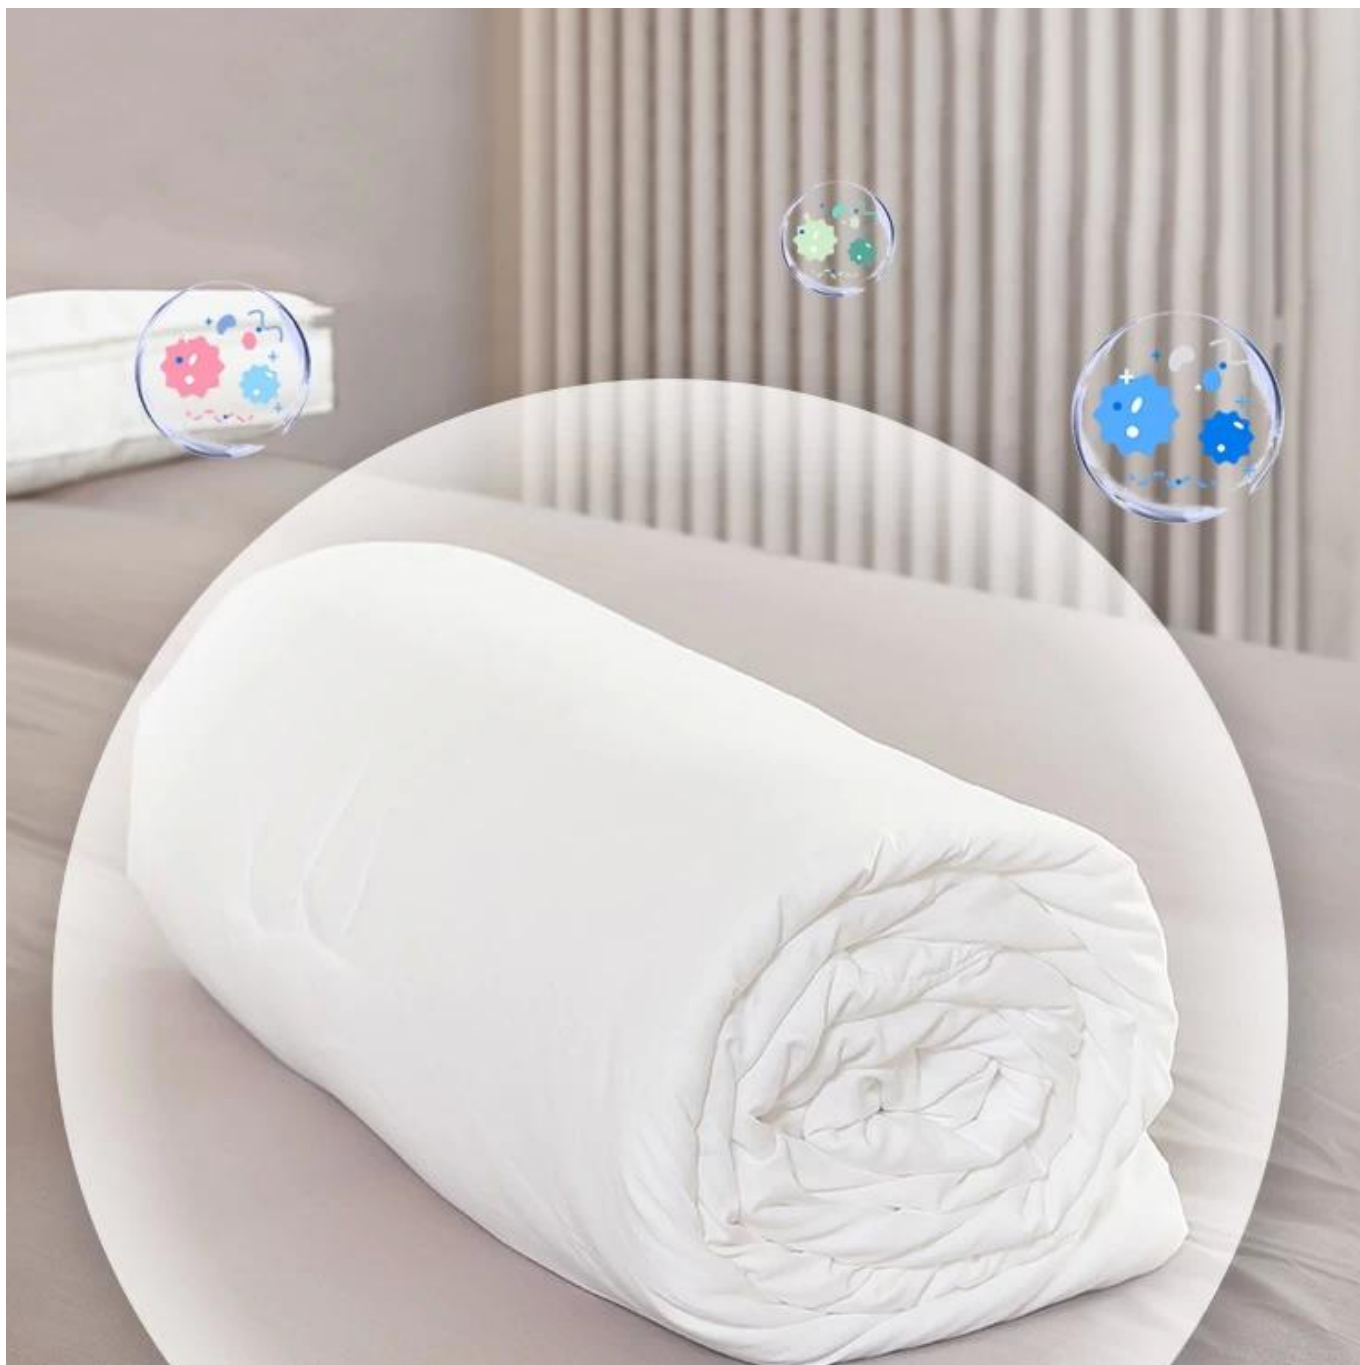

terasa halus seperti kulit bayi

licin apabila disentuh, ringan dan tidak menekan

pilihan mesra kulit, selesa dan bernafas, daya tahan yang baik

Sangat lembut dan sesuai dengan badan
Benar-benar hangat, bernafas dan tidak tersumbat

/ Selimut Ibu & Bayi /

lembut fleksibel, tiada tekanan

/ Kuilt Lain /

tidak fleksibel atau terlalu tebal

MENGHALANG TIGA BAKTERIA UTAMA

Fabrik mesra kulit antibakteria digunakan untuk menghalang tiga jenis bakteria.

Kadar bakteriostatik adalah lebih daripada 99%, dan anda boleh tidur sepanjang malam.

SIHAT TIADA FLUORESEN

Bebas formaldehid / hijau mesra alam / tiada pendarfluor

Mesra kulit semula jadi dan tidur lembut