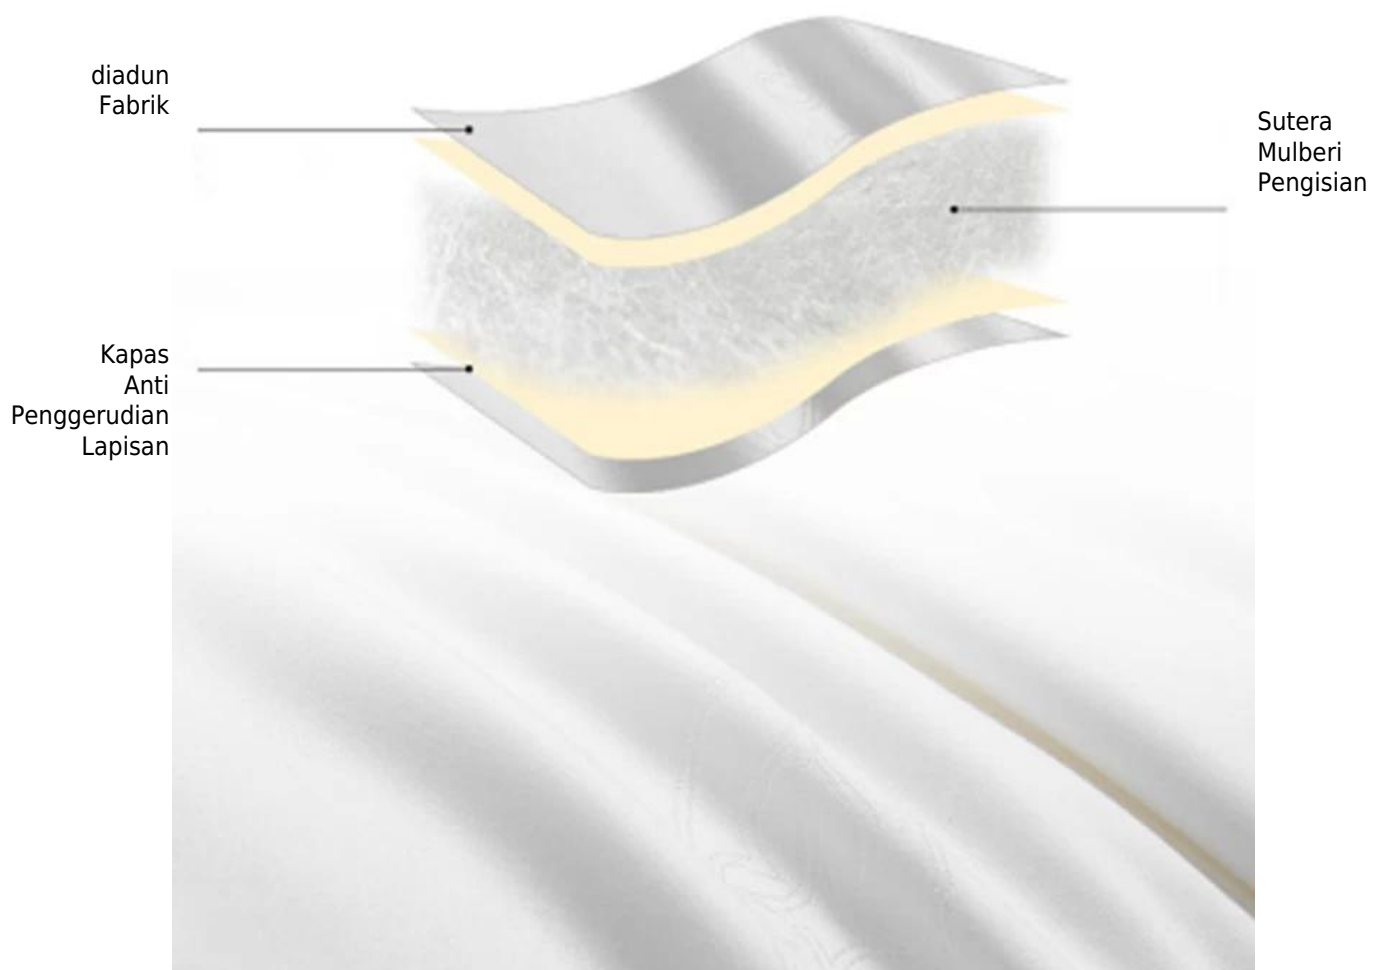

100% Filamen Ulat Sutera (sutera sebenar boleh dilihat)

SUTERA: Dihormati sebagai "Ratu Serat"

Kerana struktur berliang yang kaya, yang kondusif untuk peredaran wap air, ringan pada musim sejuk dan sejuk pada musim panas. Ia dikenali sebagai "kulit kedua badan manusia"

Berhati-hati pada setiap langkah.

**Fleksibe rapat dengan badan, lembut dan ringan seperti bulu
Jadikan tidur anda sempurna, sentuh badan manusia tanpa tekanan.**

/ Selimut Sutera /

lembut fleksibel, tiada tekanan

/ Kuilt Lain /

tidak fleksibel atau terlalu tebal

Pelarasan Suhu Pintar & Tidur Selesa

Ia boleh mengurangkan kekonduksian terma apabila ia sejuk, dan boleh meningkatkan kadar penyingkiran haba apabila ia panas.

Pastikan suhu dalam selimut bersesuaian.

Kain dua lapisan sutera anti penggerudian

Quilting Indah: Ia bukan sahaja cantik dan murah hati, tetapi juga berkesan menghalang anjakan teras dalaman

Fabrik Jacquard: fabrik jacquard kapas tulen terasa licin berkilat, tekstur mewah ringan tiga dimensi