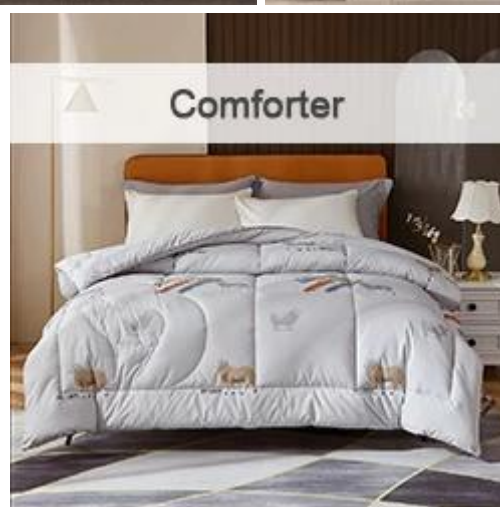

Produk Peralatan Tempat Tidur Berkaitan

[Sila hubungi kami untuk lebih banyak produk katil!](#)