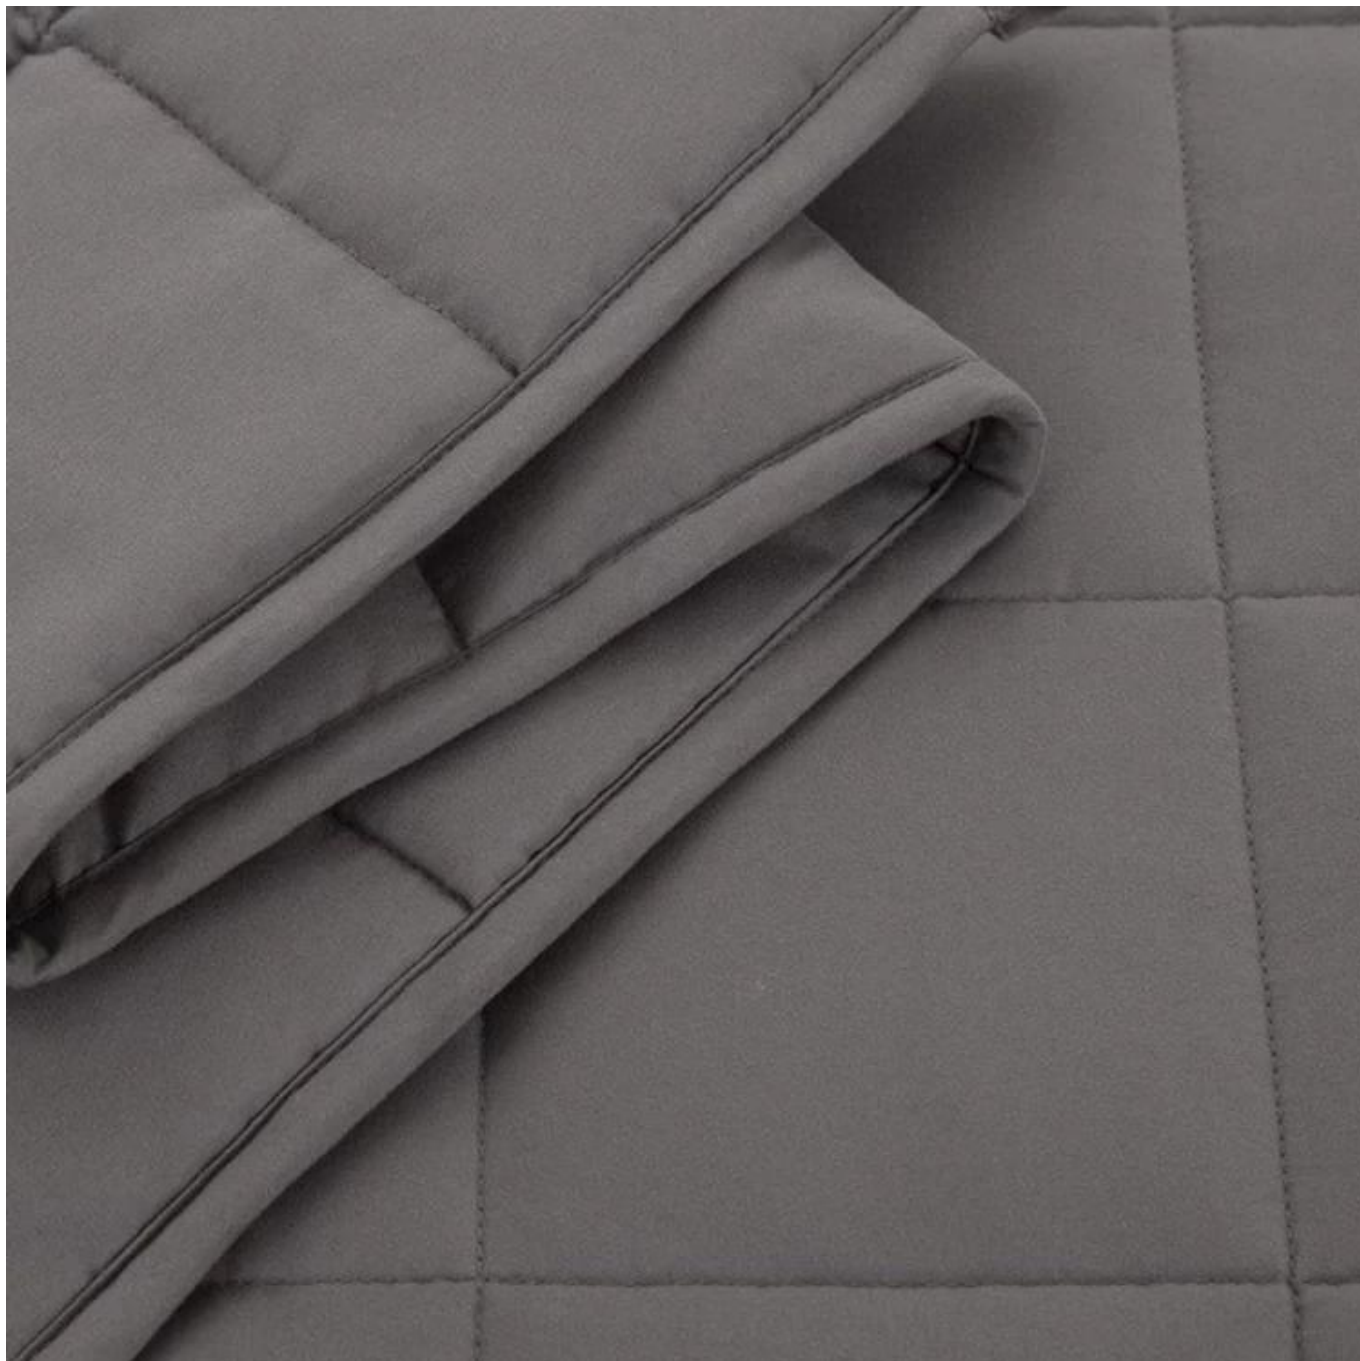

Kuilting kotak penyekat, pengedaran pengisian yang lebih seragam, lebih padat & fleksibel