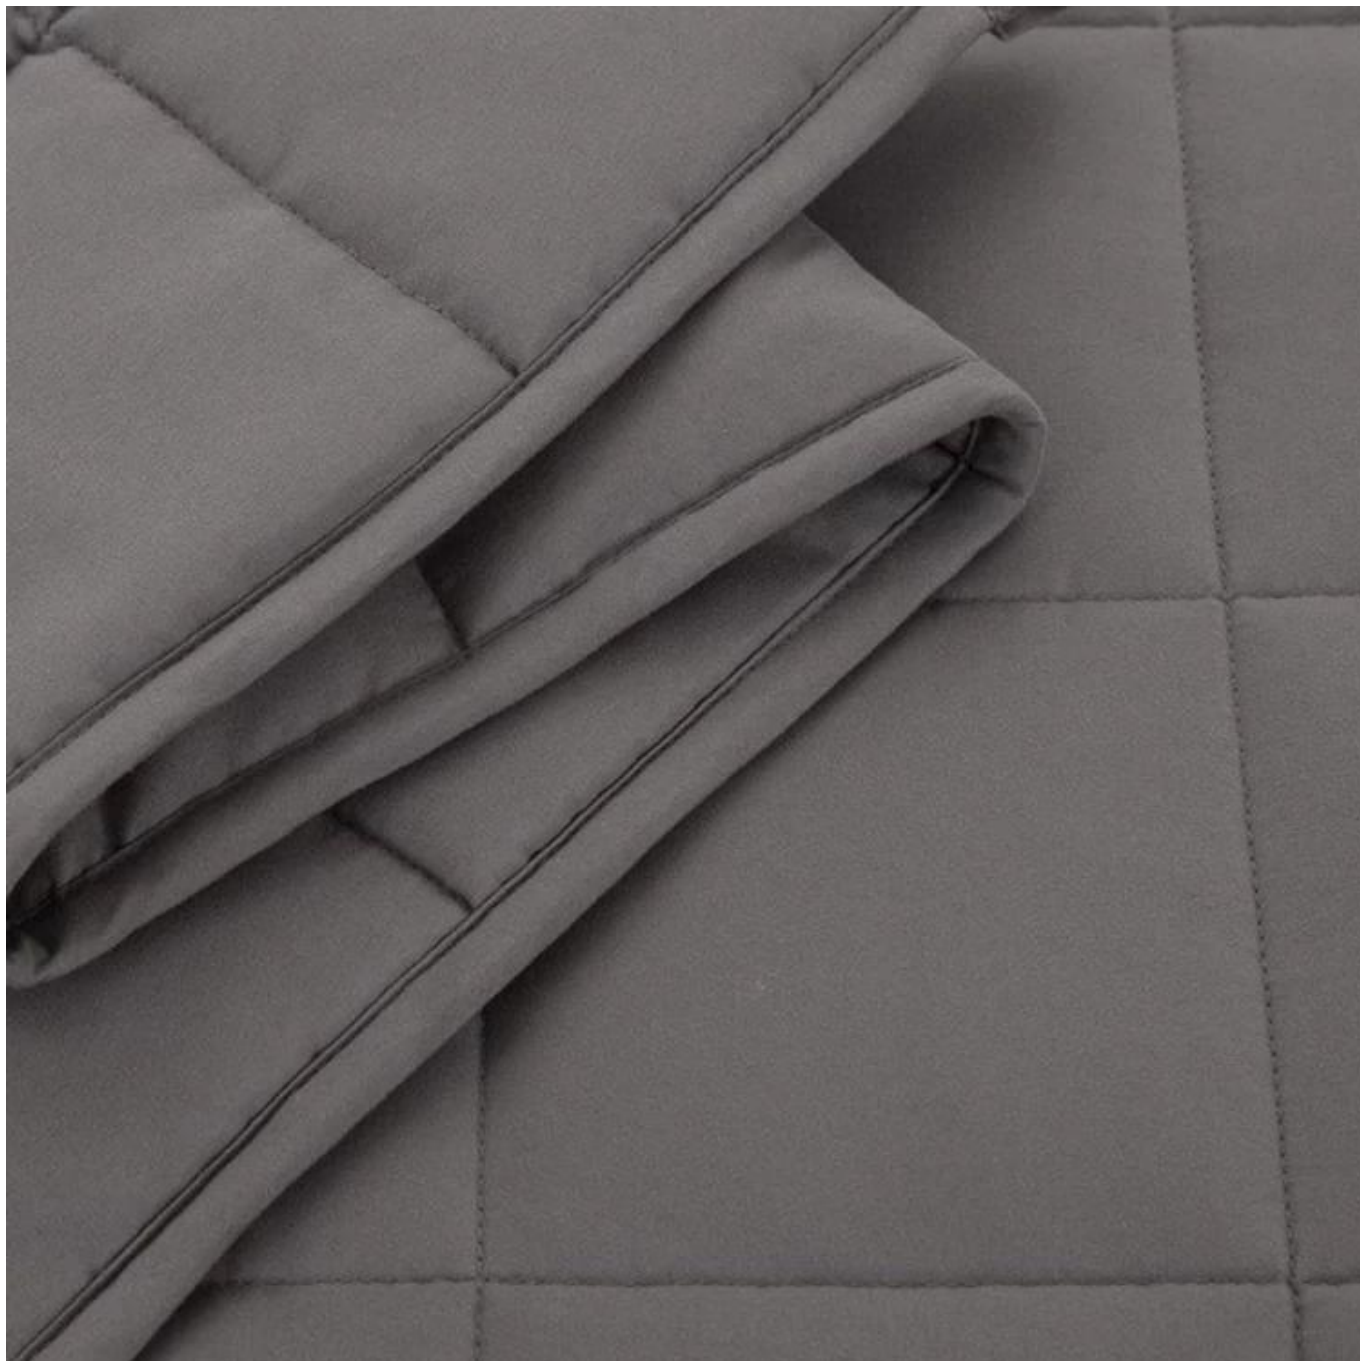

**Mod quilting keratan, pengedaran pengisian yang lebih seragam,
lebih padat & lembut**