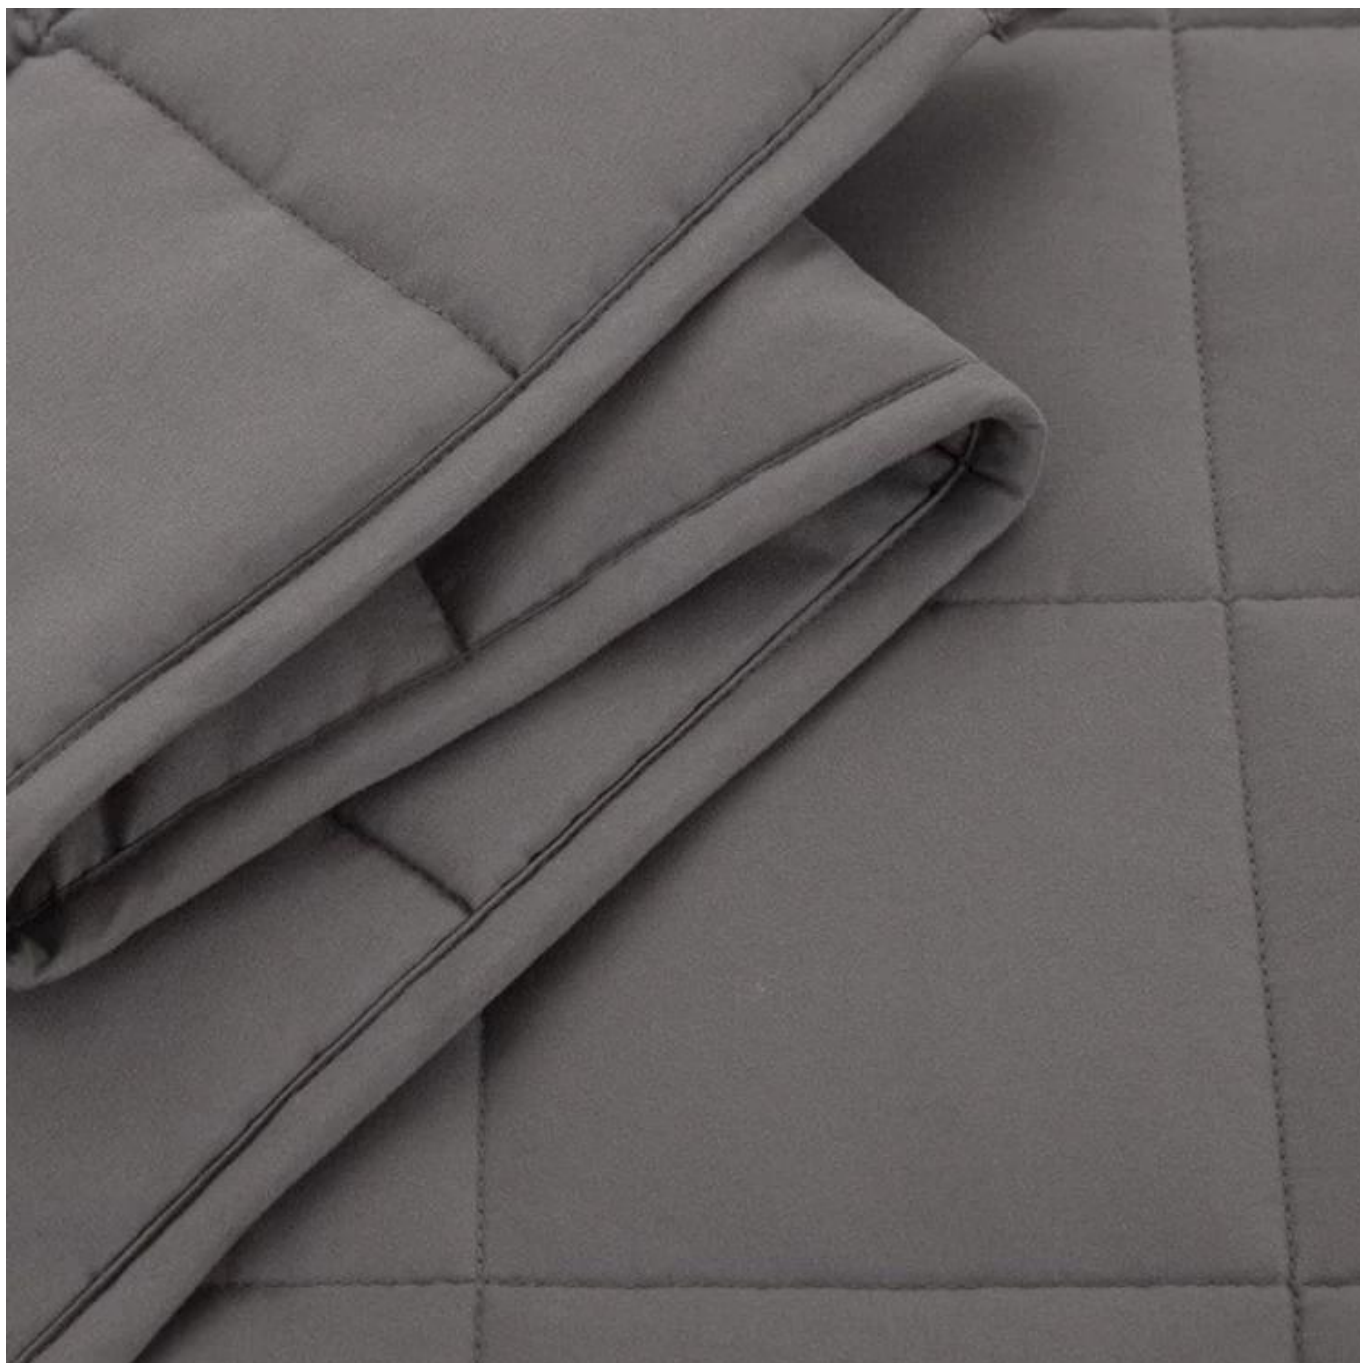

**Mod quilting keratan, pengedaran pengisian yang lebih seragam,
lebih padat & lembut**