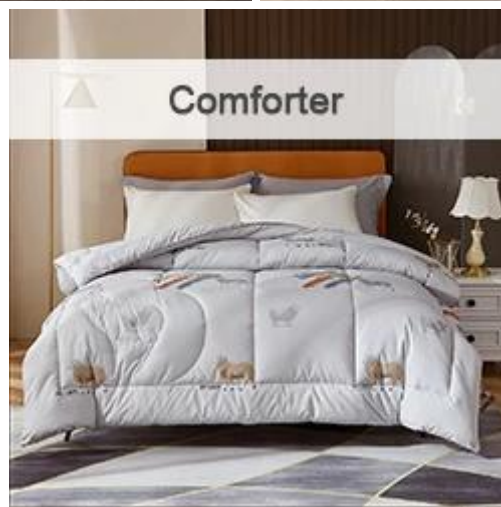

[Silalahubungi kami untuk lebih banyak produk peralatan tempat tidur!](#)