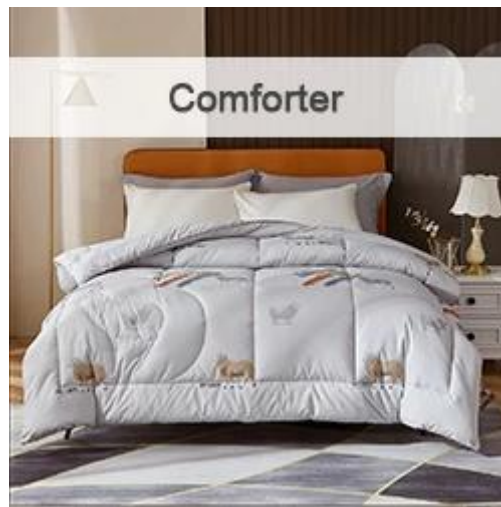

[Sila hubungi kami untuk lebih banyak produk katil!](#)