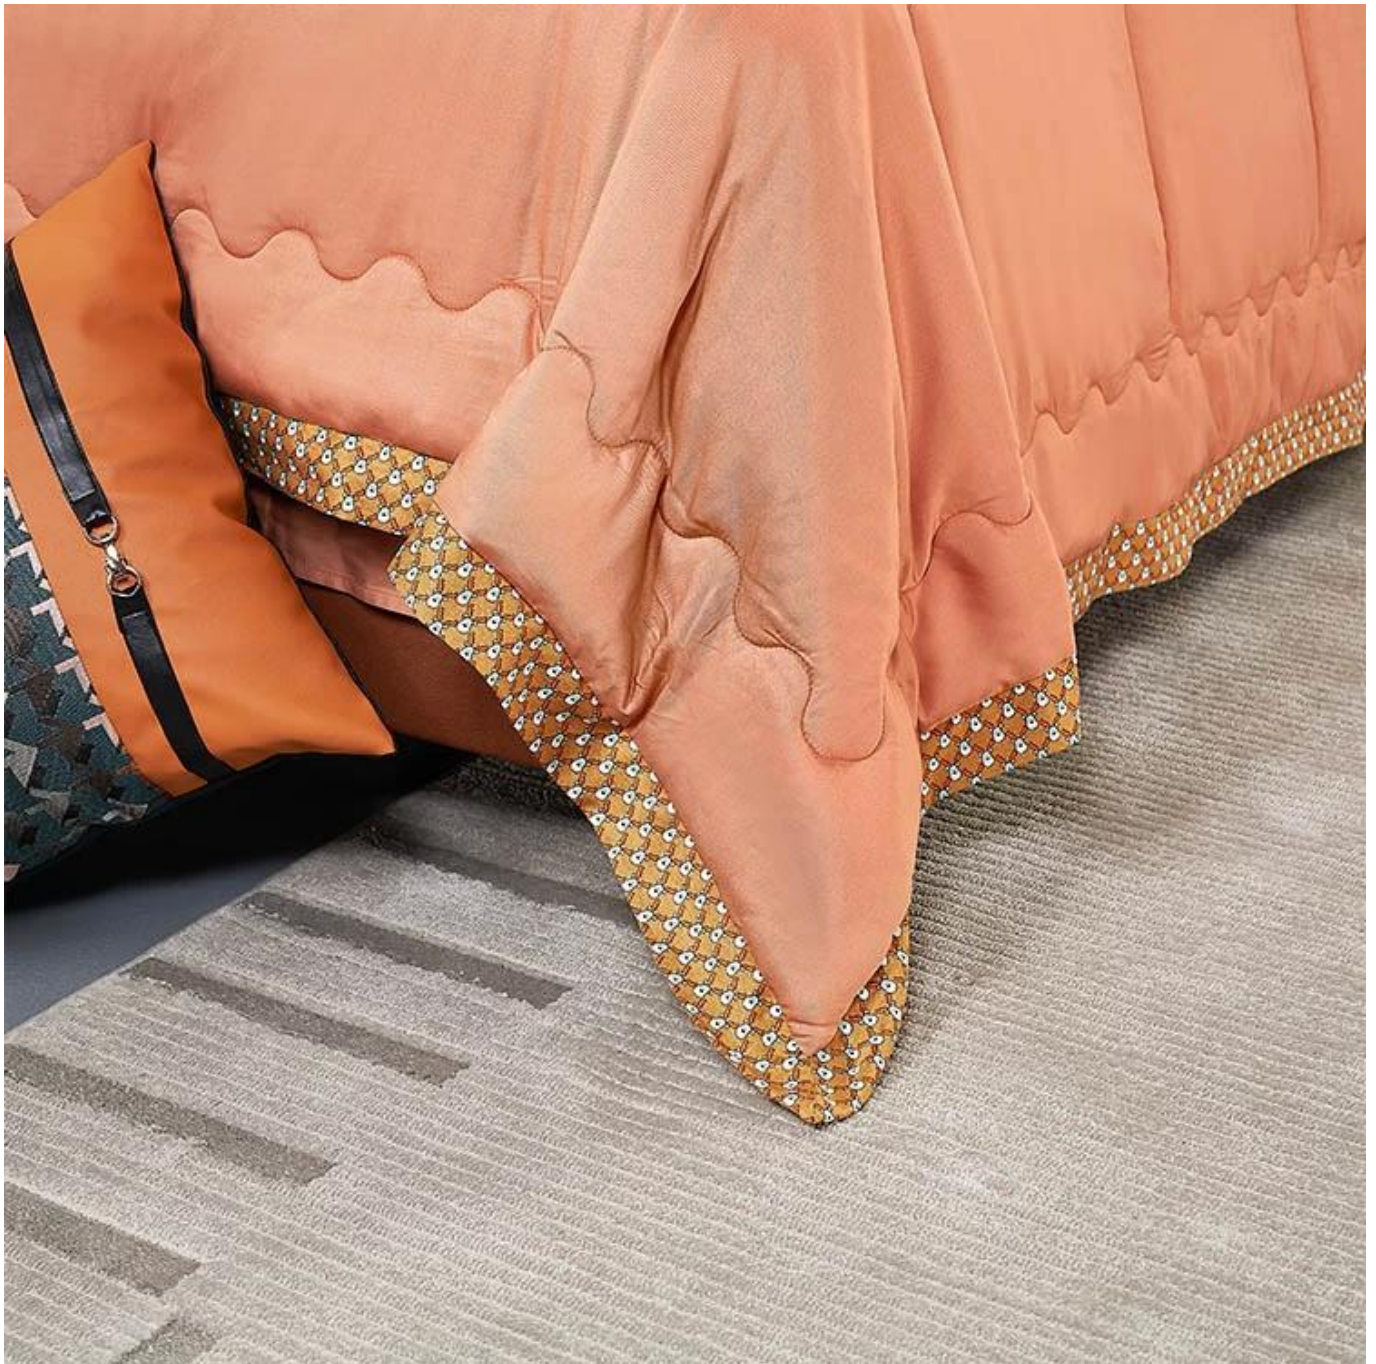

**BERSIH (Melindungi Kesehatan): Penuh dengan gentian anti-hama
ambakteria, boleh dibasuh dengan mesin.
Bakteria berbahaya yang berkesan, seperti Escherichia coli,
Staphylococcus, Candida.**