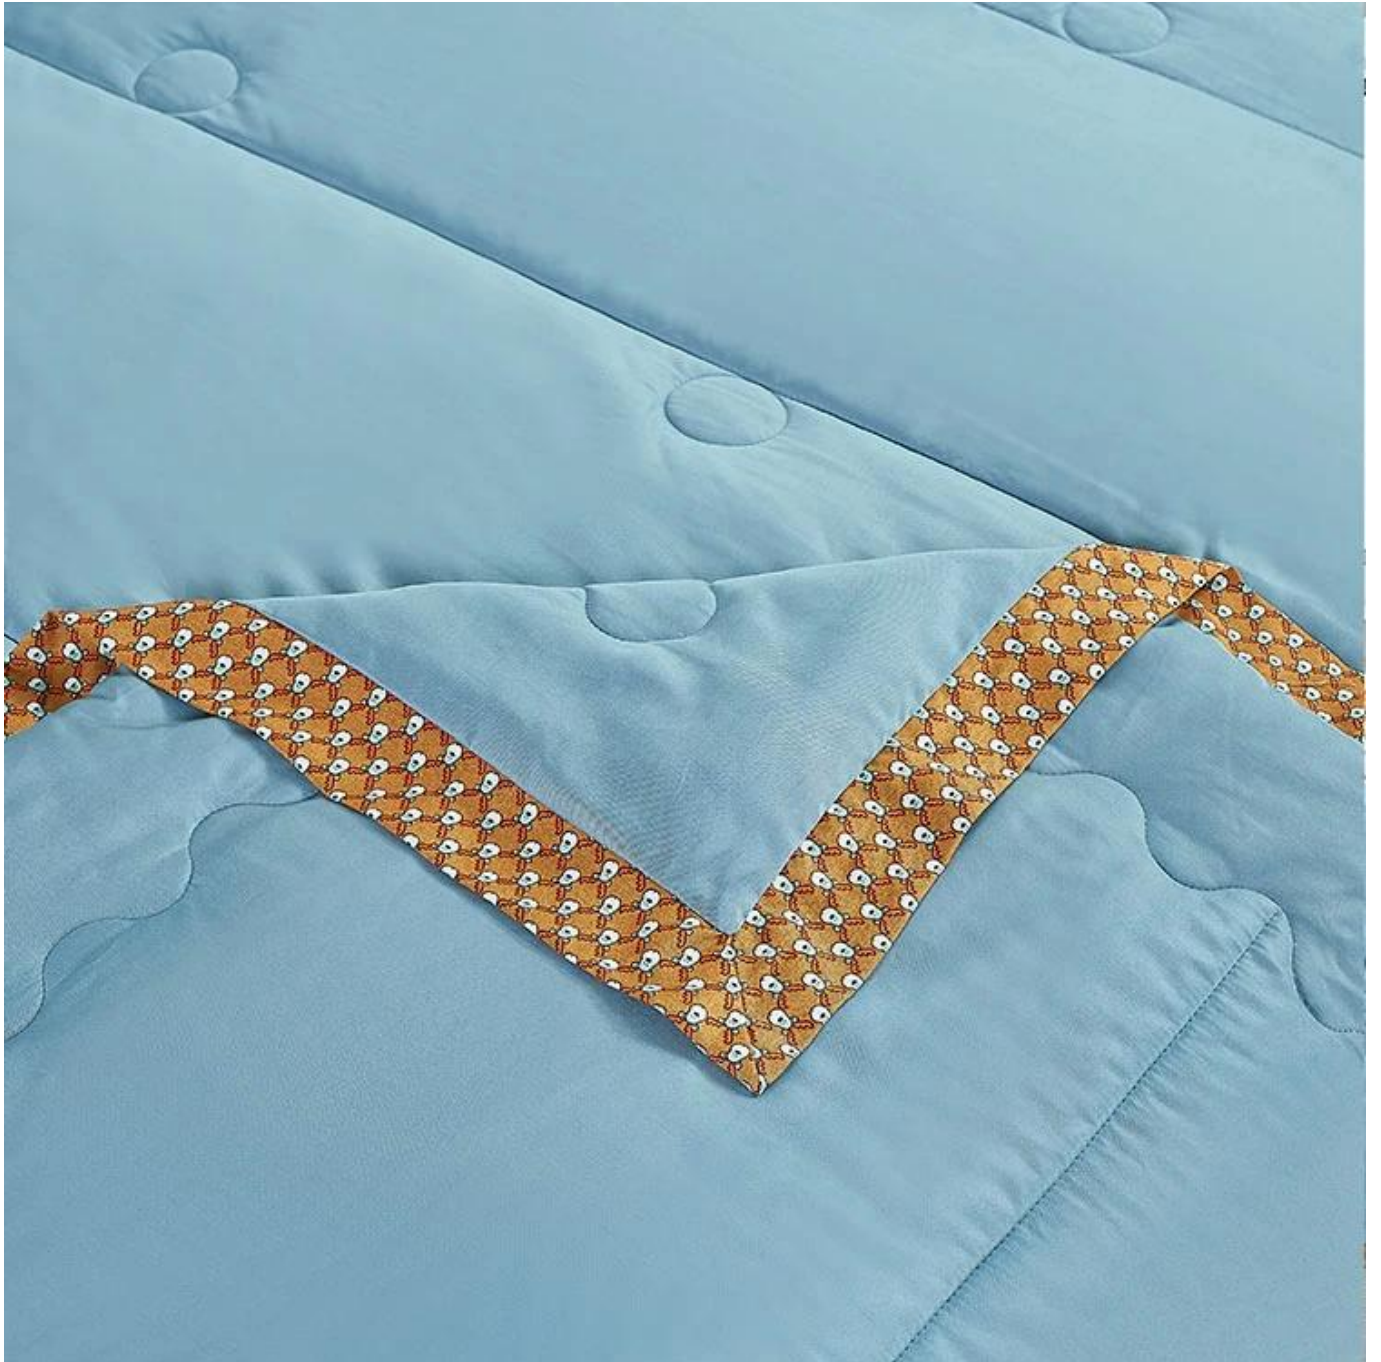

KECANTIKAN: quilting yang indah, corak tampalan yang elegan, tetap pada setiap kedudukan, mengekalkan prestasi terbaik bagi selimut