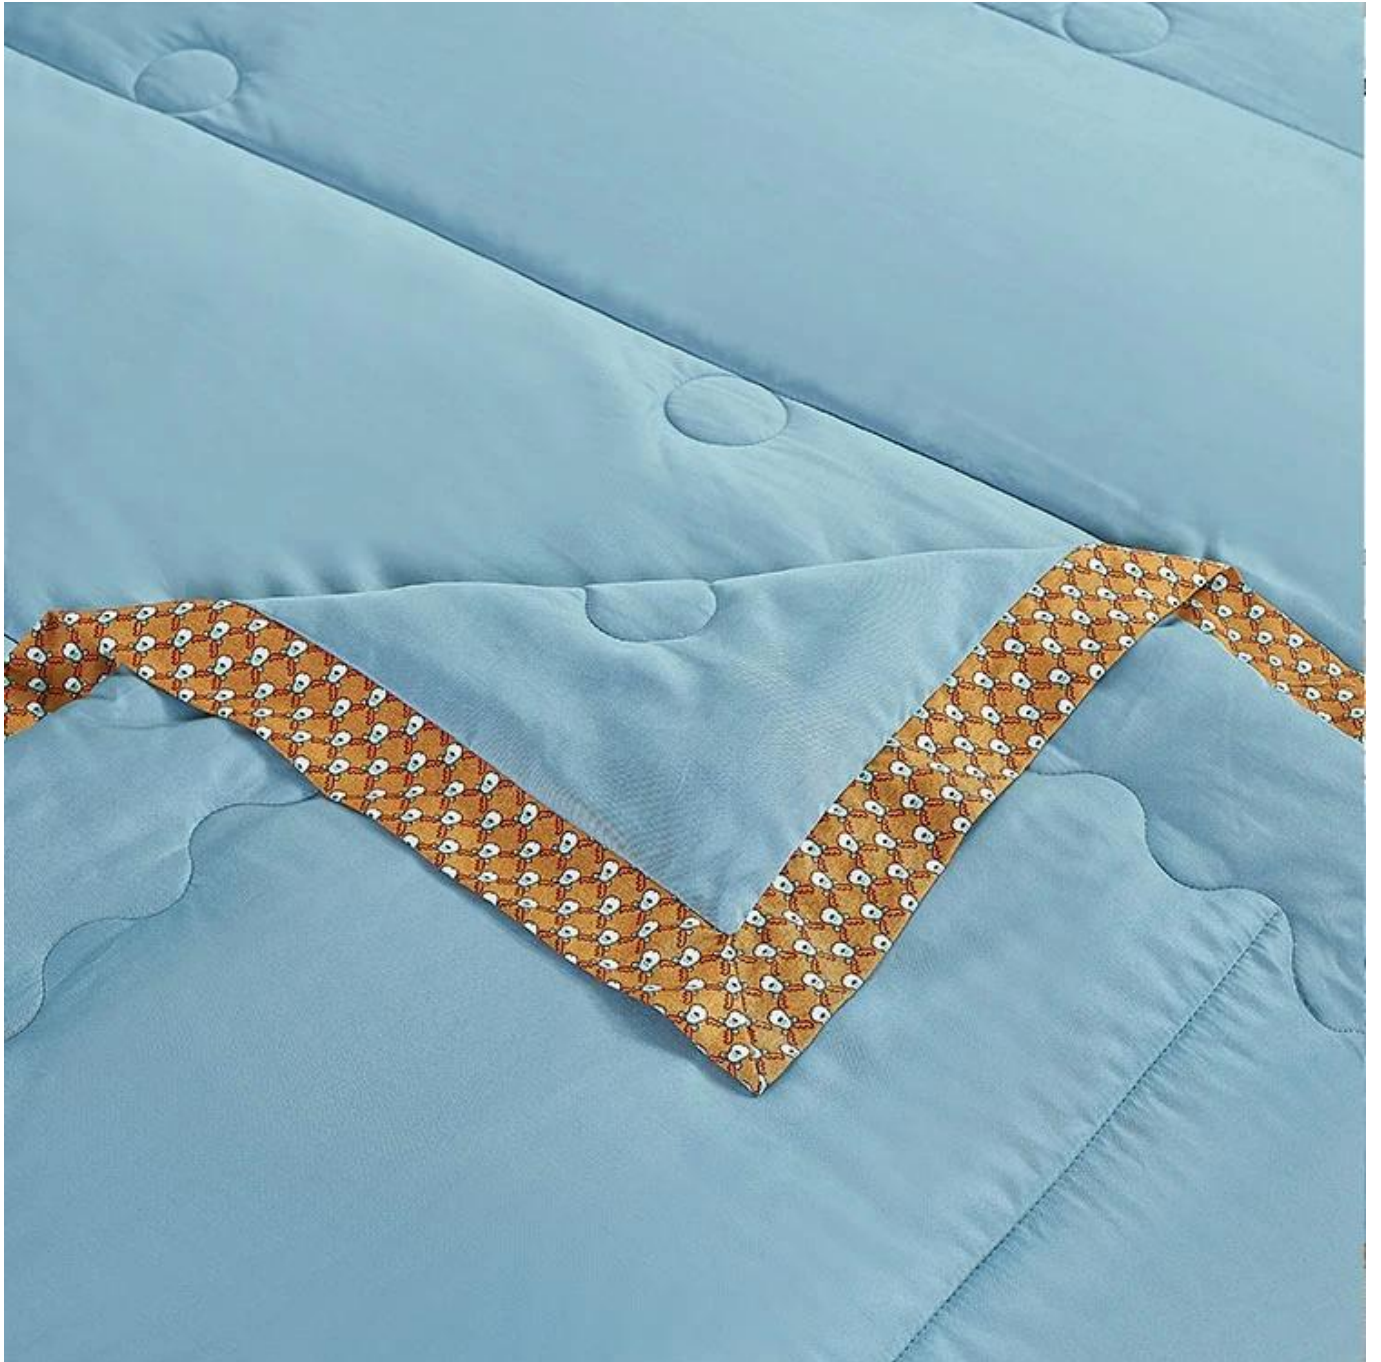

KECANTIKAN: quilting yang indah, corak tampalan yang elegan, tetap pada setiap kedudukan, mengekalkan prestasi terbaik selimut