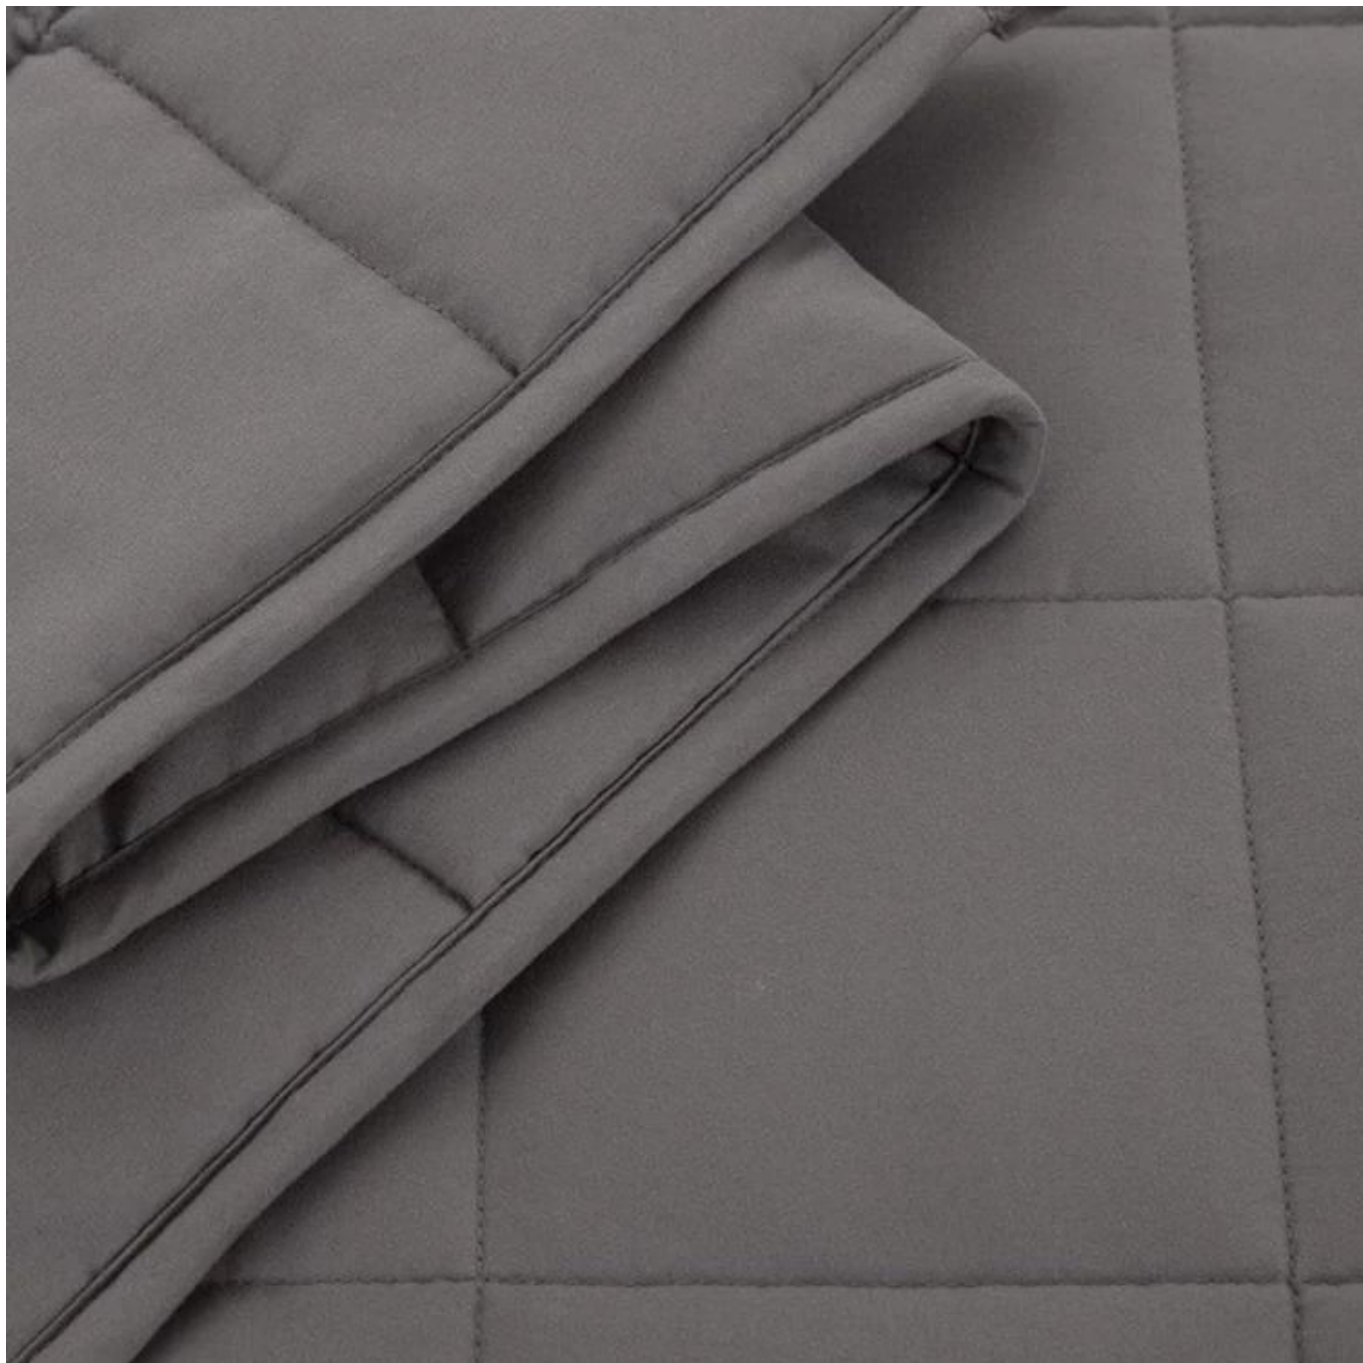

**Mod quilting keratan, pengedaran pengisian yang lebih seragam,
lebih padat & lembut**