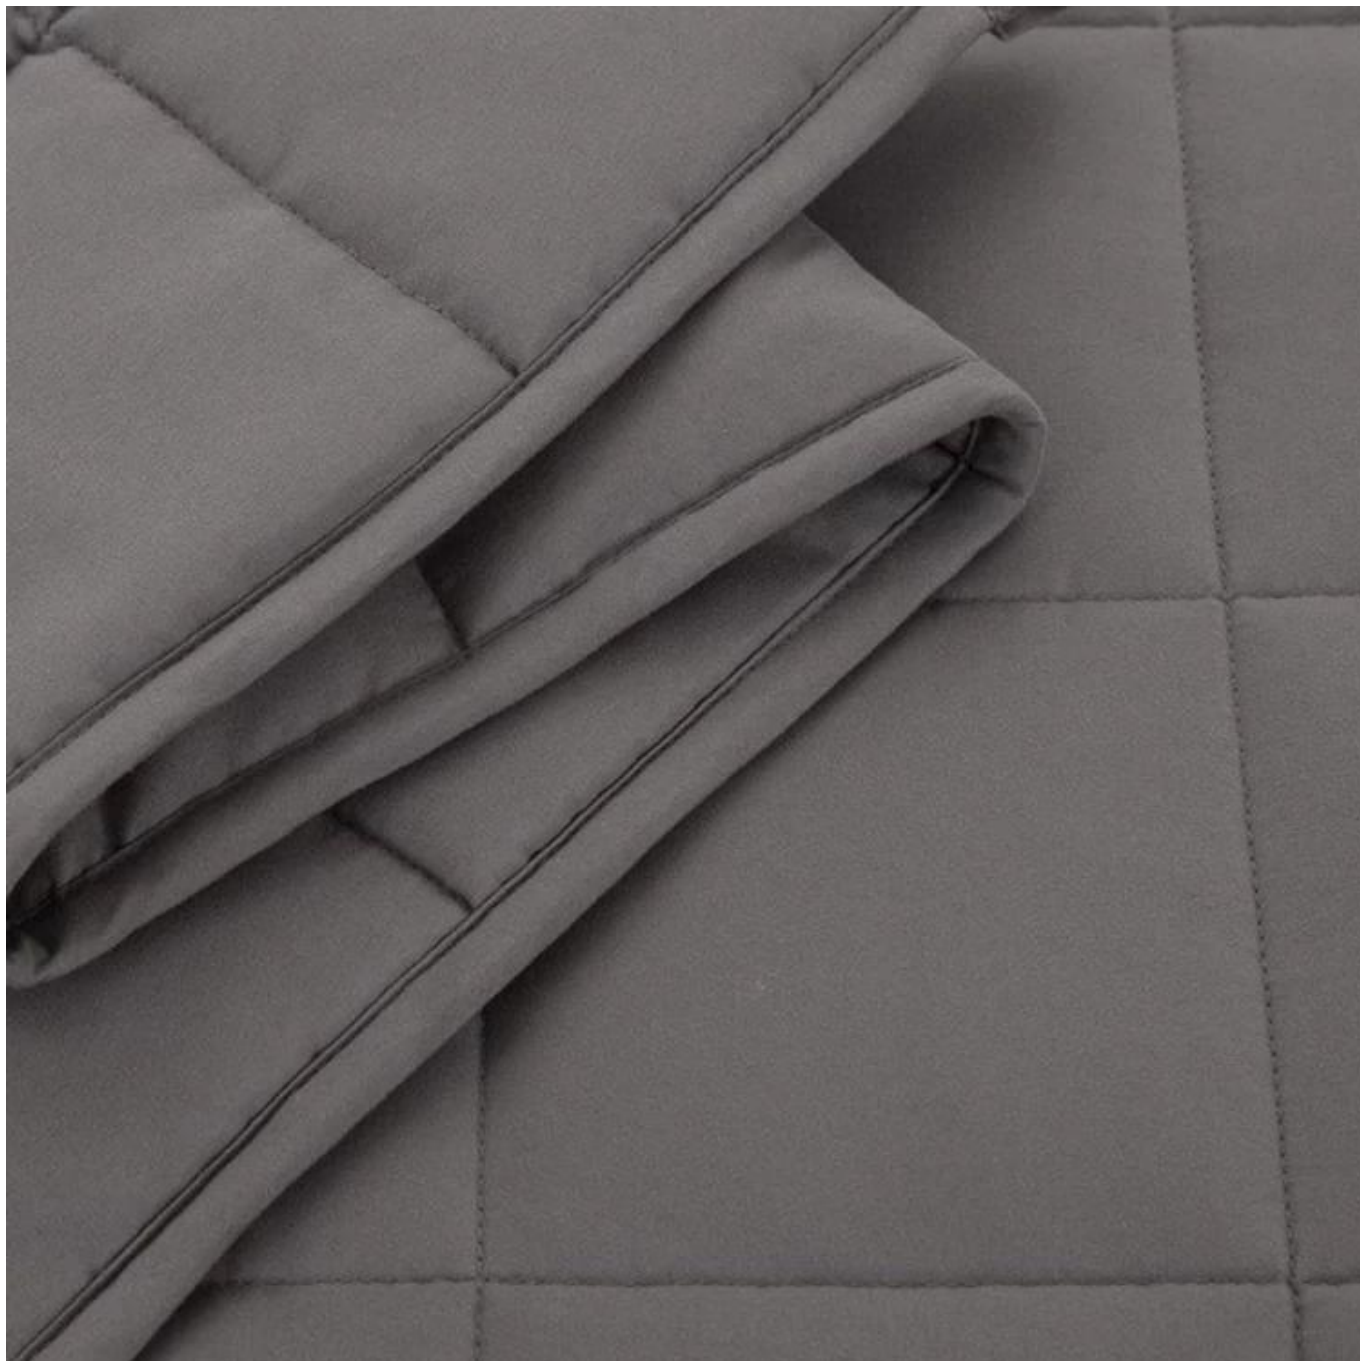

Modo de acolchoado seccional, distribuição de enchimento mais uniforme, mais sólido e macio