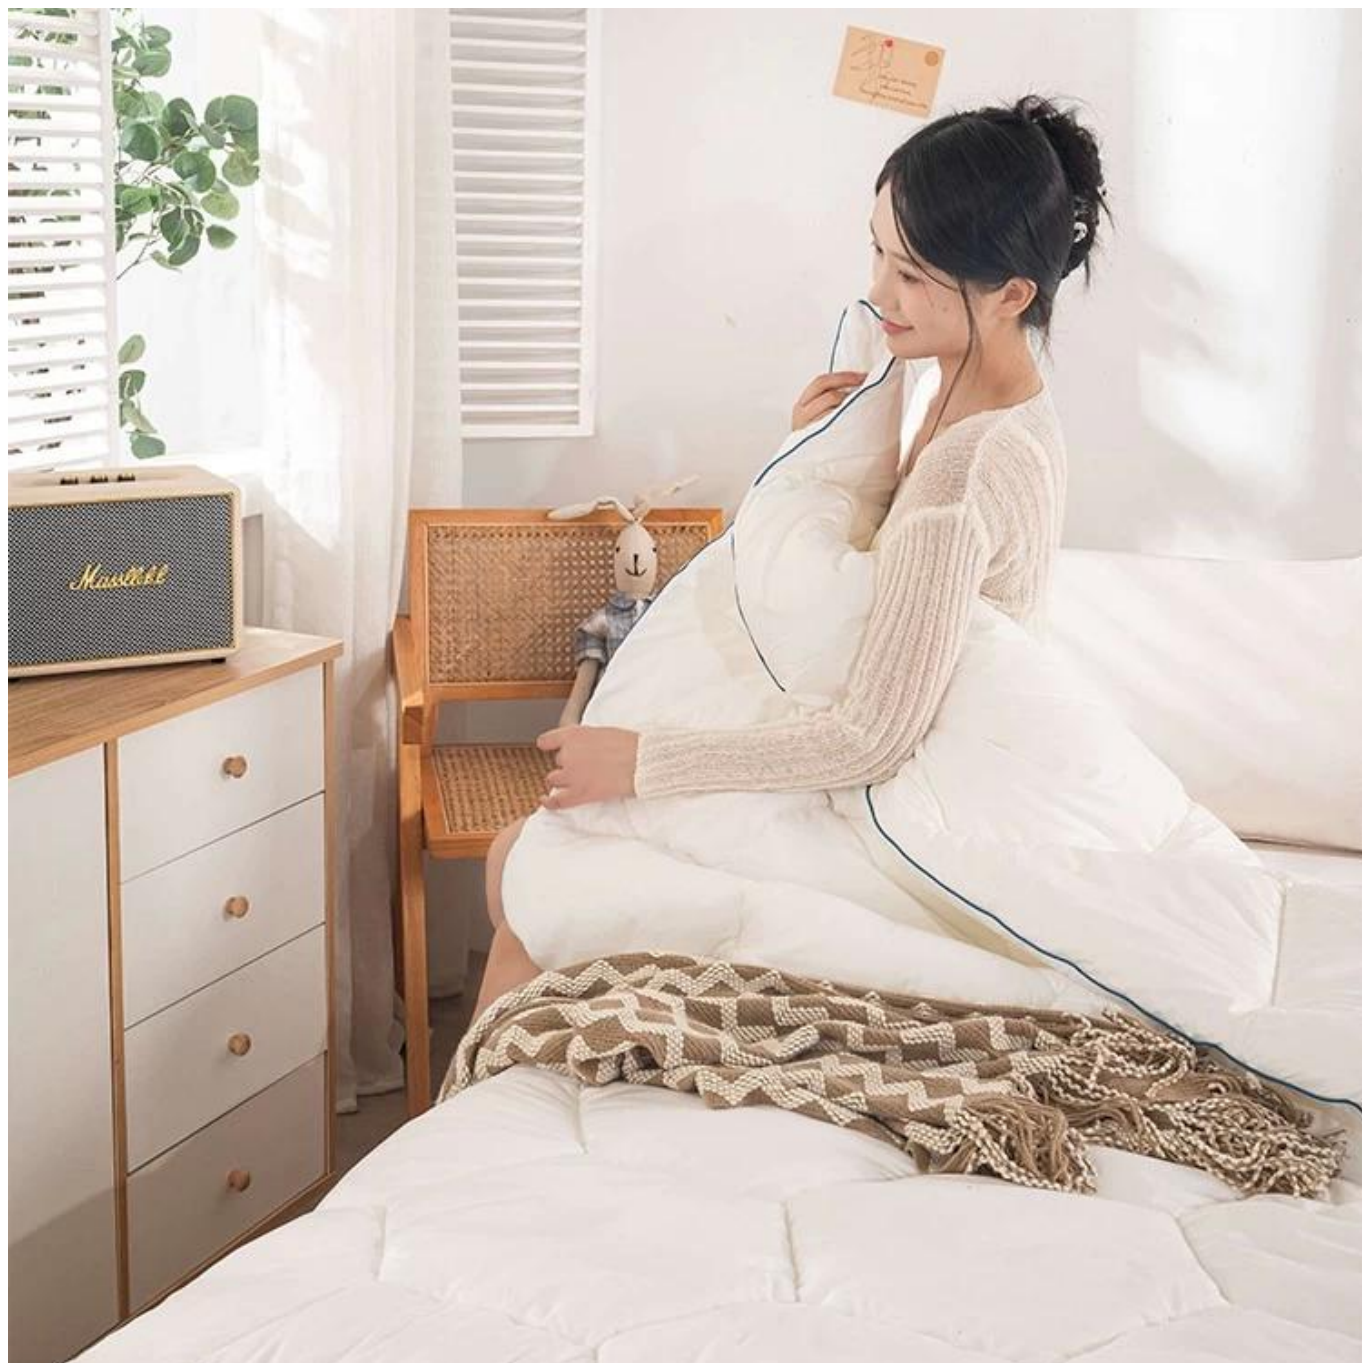

## **Consolador de sensação de nuvem de favo de mel**

**Descarte a sensação pesada de edredom, traga-lhe sensação de ar leve e fofo, quente e não corpo de pressão, para descompressão do sono**

**Outro tamanho pode ser personalizado, entre em contato conosco!**