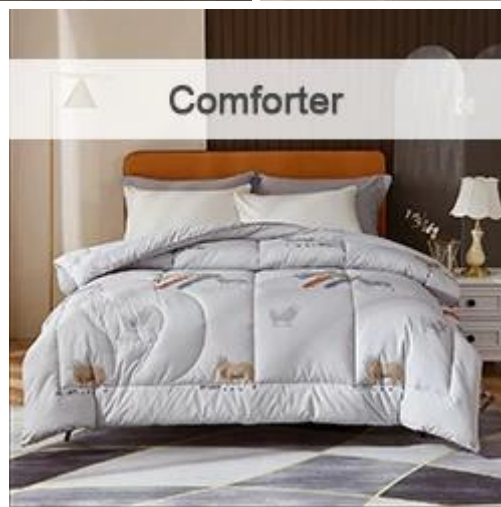

[Entre em contato conosco para mais produtos de cama!](#)