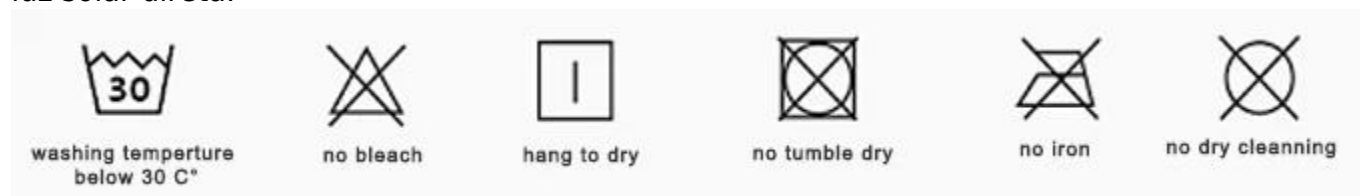

[TODAS AS TEMPORADAS] Na primavera ou no verão, as colchas podem não apenas se manter aquecidas, mas também leves e sem estresse, trazendo a você um calor elegante. No outono ou inverno, você pode usá-lo com roupa de cama. Dependendo da estação, pode ser usado como edredom, colcha ou colcha.

[PRESENTE PERFEITO] Como um ótimo presente para sua família ou amigos em ocasiões especiais, aniversário ou Natal. Todos merecem os conjuntos de colchas mais elegantes e confortáveis, proporcionando uma experiência de sono confortável.

[FÁCIL DE CUIDAR, USAR E SUPER DURÁVEL]

1. Pode ser lavado na máquina. Recomenda-se usar o modo suave ao lavar na máquina. As cores escuras e claras são separadas, e são lavadas separadamente de outros tecidos;
2. A temperatura de lavagem não deve exceder 30 °C, recomenda-se o uso de detergente neutro para evitar imersão prolongada;
3. Não esfregue ou esfregue com força, e evite fricção com objetos pontiagudos durante o uso;
4. Não desidrate fortemente e gire para secar, pendure para secar, espalhe na horizontal ao secar, o que pode reduzir adequadamente as rugas e também pode ser passado a ferro em baixa temperatura com um ferro;
5. Não exponha ao sol, mantenha-o limpo e arrumado durante o armazenamento e evite a luz solar direta.

[PERSONALIZAÇÃO PERSONALIZADA] Entre em contato conosco com qualquer dúvida ou requisitos personalizados para todos os produtos.

Colcha Tencel de verão Vitality Mint refrescante