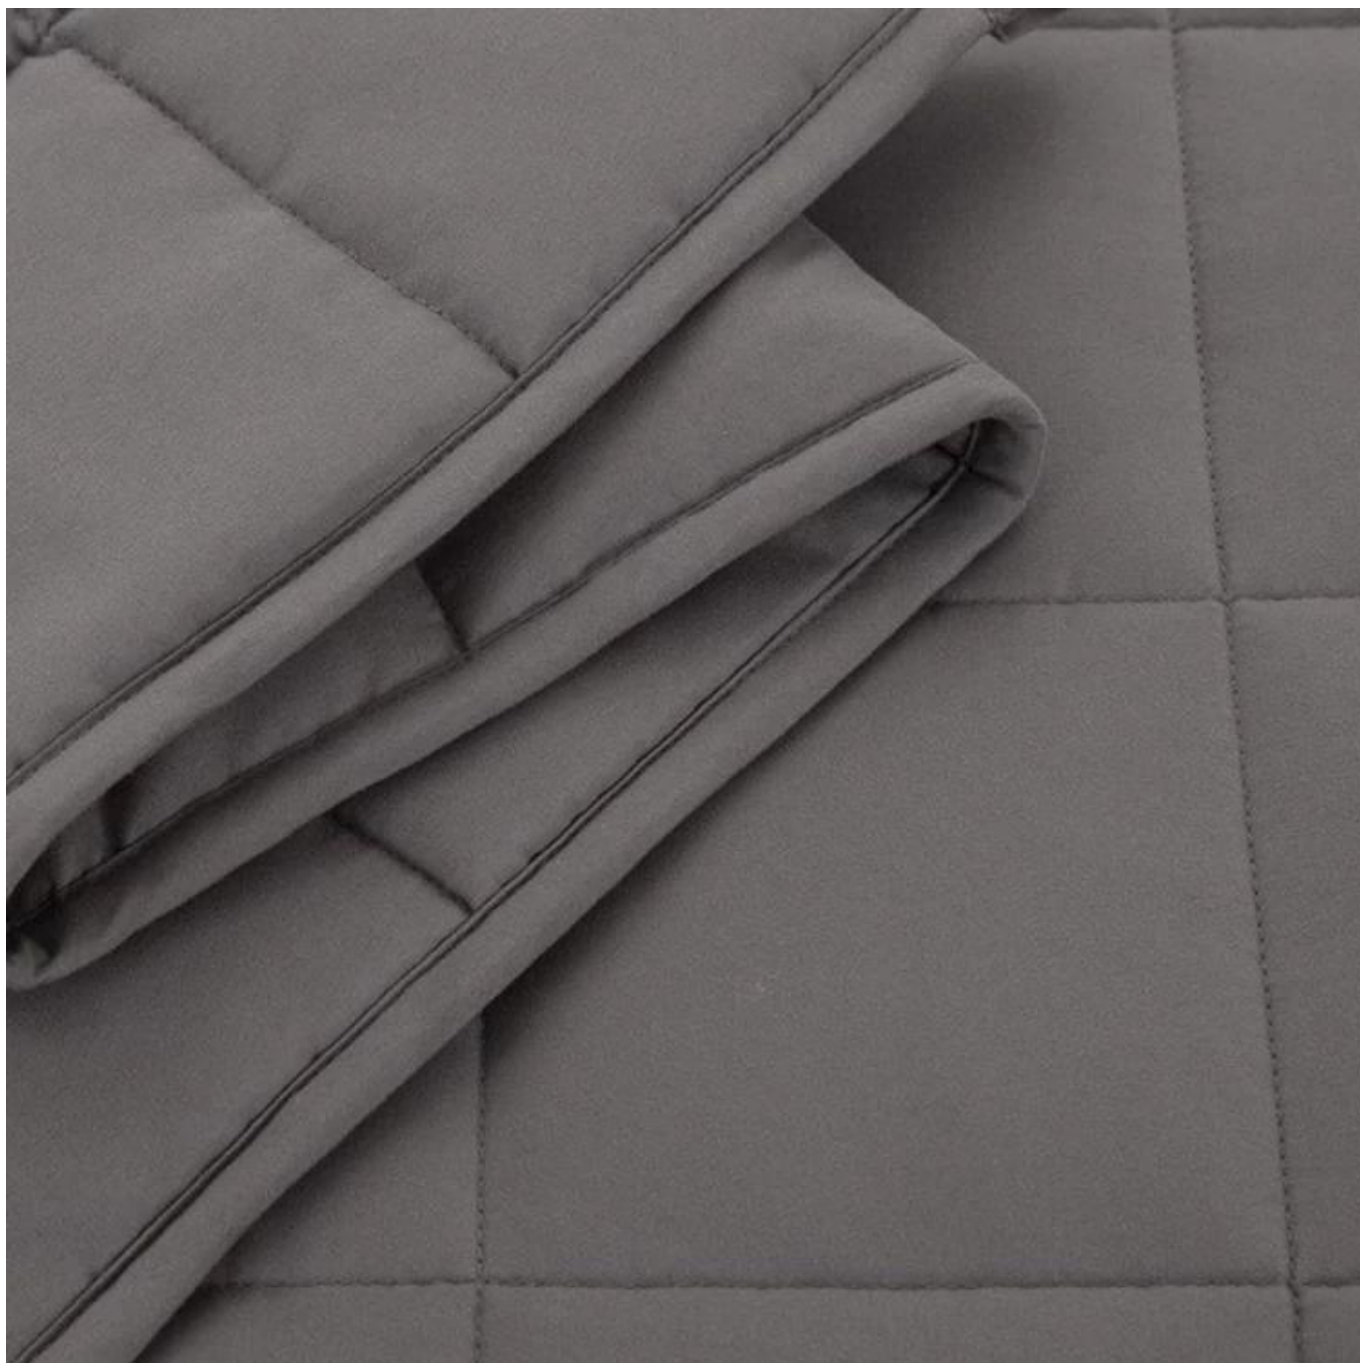

Modo de acolchoado seccional, distribuição de enchimento mais uniforme, mais sólido e macio